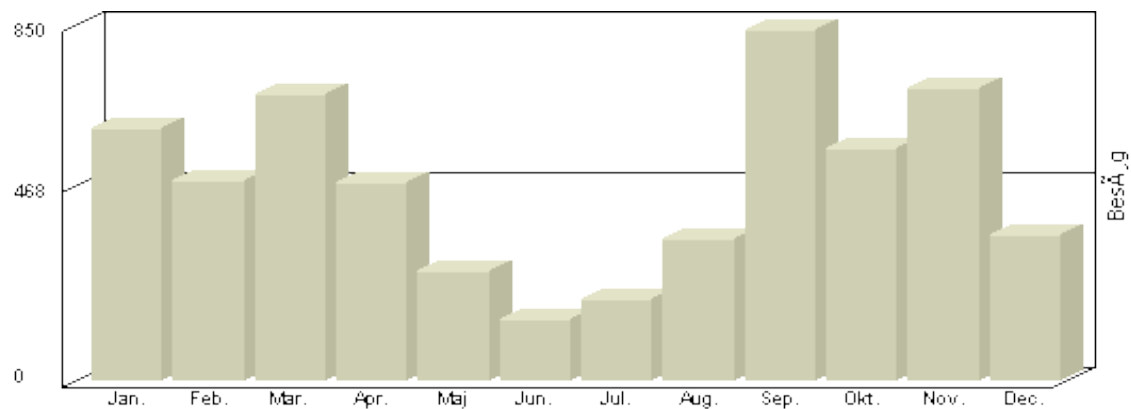

## Besøg - Totalt

År	Besøg
2006	<b>995</b>
2007	<b>2.739</b>
2008	<b>3.940</b>
2009	<b>4.147</b>
2010	<b>4.311</b>
2011	<b>5.355</b>
2012	<b>5.819</b>
2013	<b>5.397</b>
2014	<b>5.616</b>
2015	<b>6.182</b>
2016	<b>1.900</b>

**Total : 46.401, Max. : 6.182, Gennemsnit : 4.218, Prognose : 46.401**

Viser antallet af unikke besøg, i den valgte periode.

**Besøg - År 2016**

Måned	Besøg
Januar	851
Februar	497
Marts	552
April	
Maj	
Juni	
Juli	
August	
September	
Oktober	
November	
December	

**Total : 1.900, Max. : 851, Gennemsnit : 633, Prognose : 5.700**

Viser antallet af unikke besøg, i den valgte periode.

Besøg - År 2015

Måned	Besøg
Januar	672
Februar	611
Marts	593
April	569
Maj	290
Juni	269
Juli	192
August	416
September	741
Oktober	681
November	799
December	349

**Total : 6.182, Max. : 799, Gennemsnit : 515, Prognose : 6.182**

Viser antallet af unikke besøg, i den valgte periode.

Besøg - År 2014

Måned	Besøg
Januar	601
Februar	477
Marts	684
April	473
Maj	261
Juni	146
Juli	194
August	339
September	838
Oktober	556
November	698
December	349