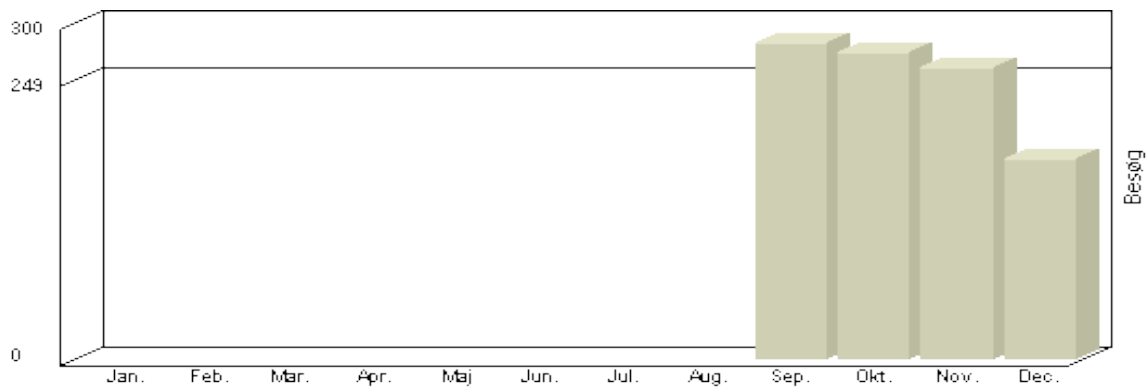

**Total** : 3.940, **Max.** : 630, **Gennemsnit** : 328, **Prognose** : 3.940

Viser antallet af unikke besøg, i den valgte periode.

Besøg - År 2007

Måned	Besøg
Januar	305
Februar	197
Marts	226
April	160
Maj	116
Juni	48
Juli	52
August	77
September	498
Oktober	400
November	413
December	247

**Total : 2.739, Max. : 498, Gennemsnit : 228, Prognose : 2.739**

Viser antallet af unikke besøg, i den valgte periode.

Besøg - År 2006

Måned	Besøg
Januar	-
Februar	-
Marts	-
April	-
Maj	-
Juni	-
Juli	-
August	-
September	<b>283</b>
Oktober	<b>273</b>
November	<b>260</b>
December	<b>179</b>