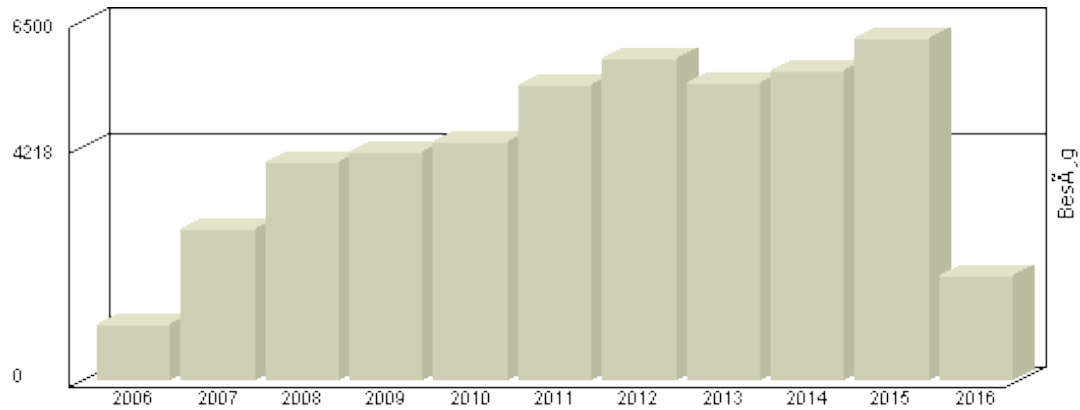

Viser antallet af unikke besøg, i den valgte periode. 1-9-2006 til 21-3-2016

## Besøg - Totalt

År	Besøg
2006	<b>995</b>
2007	<b>2.739</b>
2008	<b>3.940</b>
2009	<b>4.147</b>
2010	<b>4.311</b>
2011	<b>5.355</b>
2012	<b>5.819</b>
2013	<b>5.397</b>
2014	<b>5.616</b>
2015	<b>6.182</b>
2016	<b>1.900</b>

**Total : 46.401, Max. : 6.182, Gennemsnit : 4.218, Prognose : 46.401**

Viser antallet af unikke besøg, i den valgte periode.

**Besøg - År 2016**

Måned	Besøg
Januar	851
Februar	497
Marts	552
April	
Maj	
Juni	
Juli	
August	
September	
Oktober	
November	
December	

**Total** : 3.940, **Max.** : 630, **Gennemsnit** : 328, **Prognose** : 3.940

Viser antallet af unikke besøg, i den valgte periode.

Besøg - År 2007

Måned	Besøg
Januar	305
Februar	197
Marts	226
April	160
Maj	116
Juni	48
Juli	52
August	77
September	498
Oktober	400
November	413
December	247