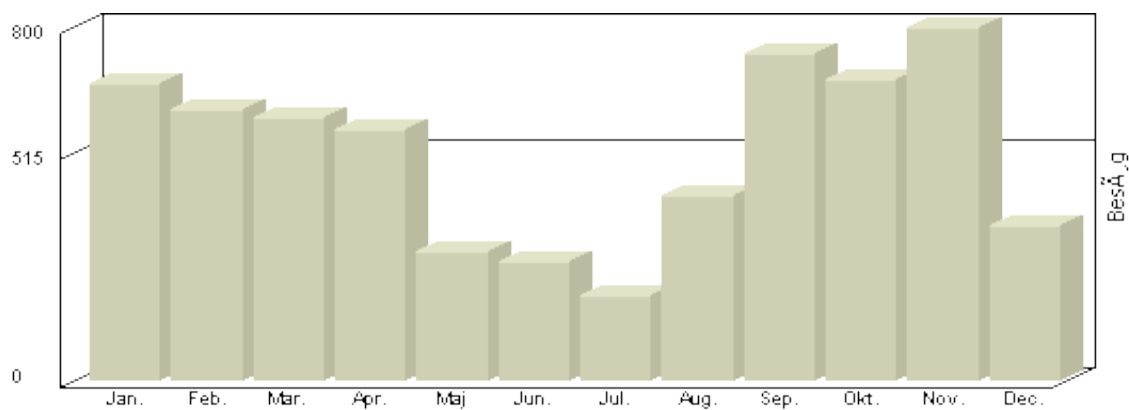

## Besøg - Totalt

År	Besøg
2006	<b>995</b>
2007	<b>2.739</b>
2008	<b>3.940</b>
2009	<b>4.147</b>
2010	<b>4.311</b>
2011	<b>5.355</b>
2012	<b>5.819</b>
2013	<b>5.397</b>
2014	<b>5.616</b>
2015	<b>6.182</b>
2016	<b>1.900</b>

**Total : 46.401, Max. : 6.182, Gennemsnit : 4.218, Prognose : 46.401**

Viser antallet af unikke besøg, i den valgte periode.

**Besøg - År 2016**

Måned	Besøg
Januar	851
Februar	497
Marts	552
April	
Maj	
Juni	
Juli	
August	
September	
Oktober	
November	
December	

**Total : 1.900, Max. : 851, Gennemsnit : 633, Prognose : 5.700**

Viser antallet af unikke besøg, i den valgte periode.

Besøg - År 2015

Måned	Besøg
Januar	672
Februar	611
Marts	593
April	569
Maj	290
Juni	269
Juli	192
August	416
September	741
Oktober	681
November	799
December	349

**Total : 6.182, Max. : 799, Gennemsnit : 515, Prognose : 6.182**

Viser antallet af unikke besøg, i den valgte periode.

Besøg - År 2014

Måned	Besøg
Januar	601
Februar	477
Marts	684
April	473
Maj	261
Juni	146
Juli	194
August	339
September	838
Oktober	556
November	698
December	349