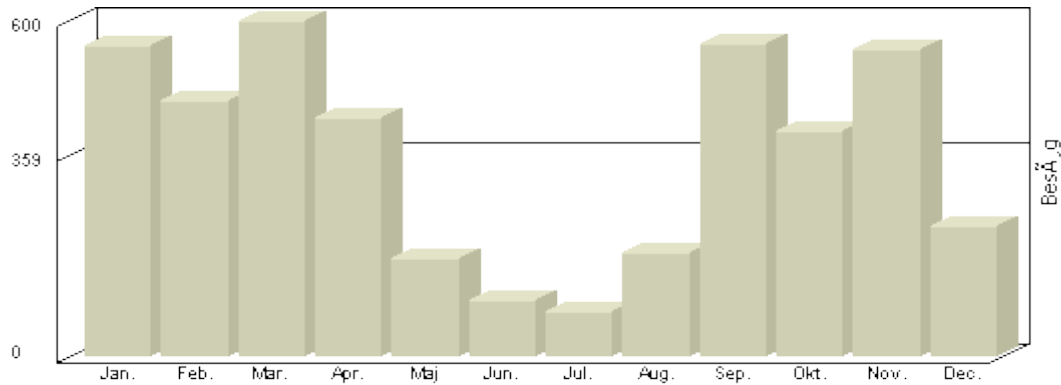

**Total : 1.771, Max. : 623, Gennemsnit : 590, Prognose : 5.313**

Viser antallet af unikke besøg, i den valgte periode.

Måned	Besøg
Januar	725
Februar	552
Marts	625
April	368
Maj	160
Juni	138
Juli	150
August	391
September	650
Oktober	646
November	673
December	277

**Total : 5.355, Max. : 725, Gennemsnit : 446, Prognose : 5.355**

Viser antallet af unikke besøg, i den valgte periode.

Besøg - År 2010

Måned	Besøg
Januar	555
Februar	455
Marts	599
April	424
Maj	173
Juni	101
Juli	78
August	186
September	558
Oktober	402
November	548
December	232