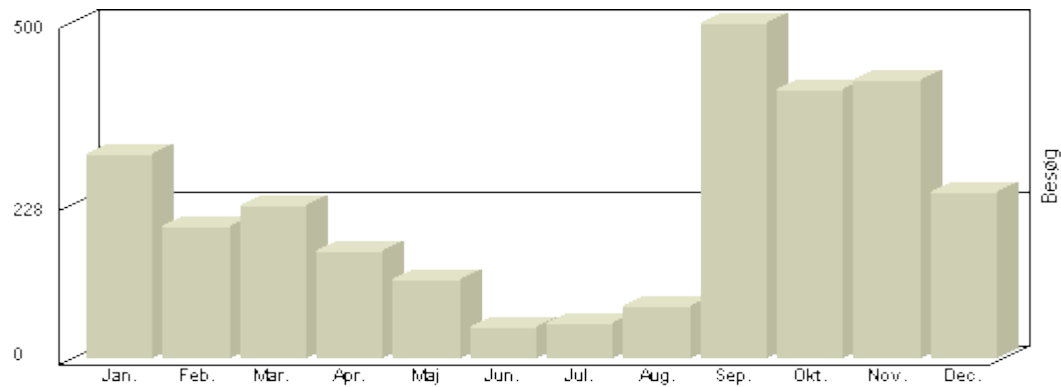

**Total : 4.147, Max. : 638, Gennemsnit : 346, Prognose : 4.147**

Viser antallet af unikke besøg, i den valgte periode.

Besøg - År 2008

Måned	Besøg
Januar	465
Februar	421
Marts	236
April	404
Maj	157
Juni	64
Juli	136
August	177
September	630
Oktober	423
November	570
December	257

**Total** : 3.940, **Max.** : 630, **Gennemsnit** : 328, **Prognose** : 3.940

Viser antallet af unikke besøg, i den valgte periode.

Besøg - År 2007

Måned	Besøg
Januar	305
Februar	197
Marts	226
April	160
Maj	116
Juni	48
Juli	52
August	77
September	498
Oktober	400
November	413
December	247

**Total : 2.739, Max. : 498, Gennemsnit : 228, Prognose : 2.739**

Viser antallet af unikke besøg, i den valgte periode.

Besøg - År 2006

Måned	Besøg
Januar	-
Februar	-
Marts	-
April	-
Maj	-
Juni	-
Juli	-
August	-
September	<b>283</b>
Oktober	<b>273</b>
November	<b>260</b>
December	<b>179</b>