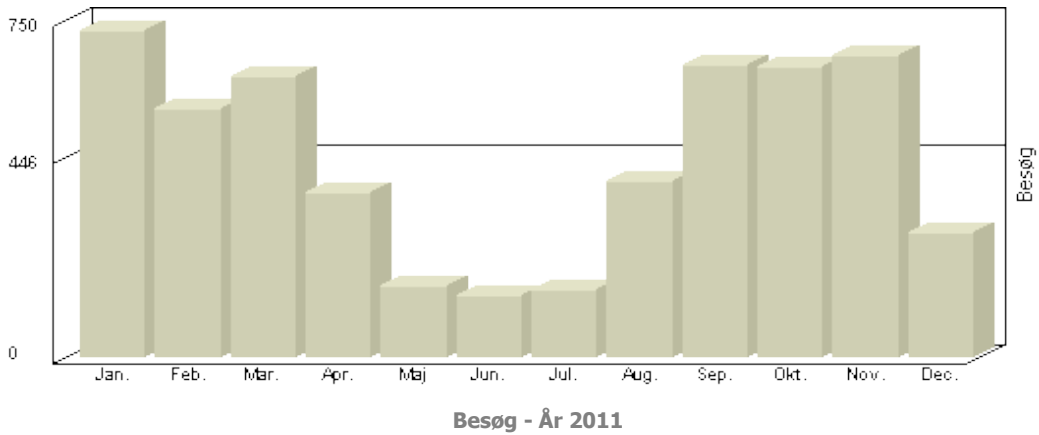

tal : 5.397, Max. : 720, Gennemsnit : 450, Prognose : 5.397

Viser antallet af unikke besøg, i den valgte periode.

Besøg - År 2012

Måned	Besøg
Januar	623
Februar	546
Marts	651
April	516
Maj	224
Juni	258
Juli	186
August	256
September	583
Oktober	725
November	861
December	390

**Total : 1.771, Max. : 623, Gennemsnit : 590, Prognose : 5.313**

Viser antallet af unikke besøg, i den valgte periode.

Måned	Besøg
Januar	725
Februar	552
Marts	625
April	368
Maj	160
Juni	138
Juli	150
August	391
September	650
Oktober	646
November	673
December	277