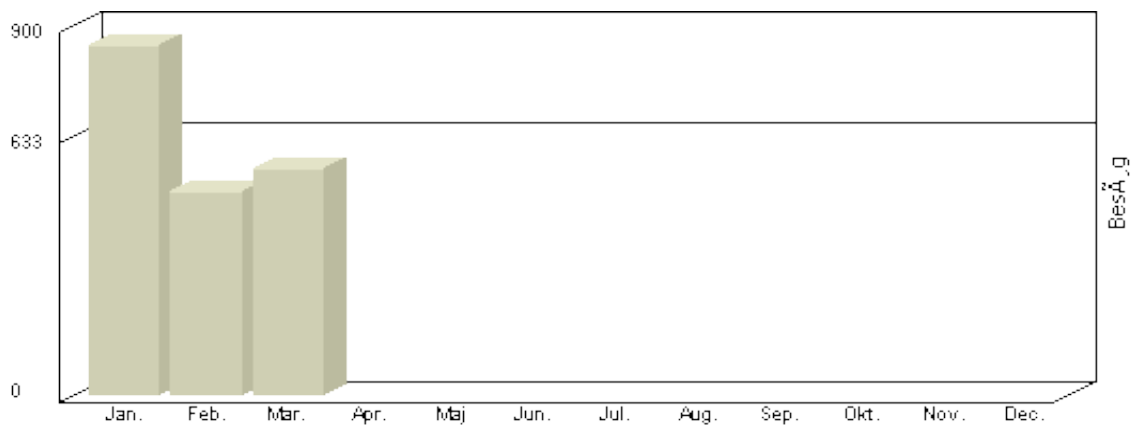

Viser antallet af unikke besøg, i den valgte periode. 1-9-2006 til 21-3-2016

## Besøg - Totalt

År	Besøg
2006	<b>995</b>
2007	<b>2.739</b>
2008	<b>3.940</b>
2009	<b>4.147</b>
2010	<b>4.311</b>
2011	<b>5.355</b>
2012	<b>5.819</b>
2013	<b>5.397</b>
2014	<b>5.616</b>
2015	<b>6.182</b>
2016	<b>1.900</b>

**Total : 46.401, Max. : 6.182, Gennemsnit : 4.218, Prognose : 46.401**

Viser antallet af unikke besøg, i den valgte periode.

**Besøg - År 2016**

Måned	Besøg
Januar	851
Februar	497
Marts	552
April	
Maj	
Juni	
Juli	
August	
September	
Oktober	
November	
December	