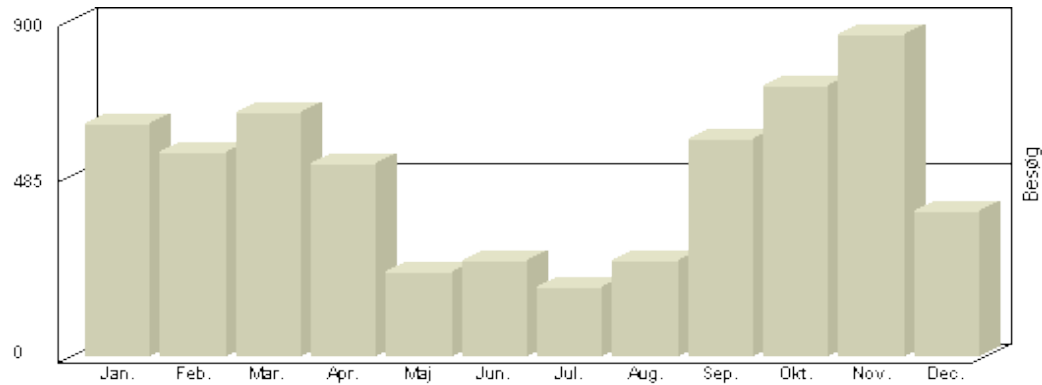

**Total : 6.182, Max. : 799, Gennemsnit : 515, Prognose : 6.182**

Viser antallet af unikke besøg, i den valgte periode.

Besøg - År 2014

Måned	Besøg
Januar	601
Februar	477
Marts	684
April	473
Maj	261
Juni	146
Juli	194
August	339
September	838
Oktober	556
November	698
December	349

**Total : 5.616, Max. : 838, Gennemsnit : 468, Prognose : 5.616**

Viser antallet af unikke besøg, i den valgte periode.

Besøg - År 2013

Måned	Besøg
Januar	671
Februar	592
Marts	559
April	592
Maj	233
Juni	119
Juli	137
August	283
September	720
Oktober	601
November	577
December	313

tal : 5.397, Max. : 720, Gennemsnit : 450, Prognose : 5.397

Viser antallet af unikke besøg, i den valgte periode.

Besøg - År 2012

Måned	Besøg
Januar	623
Februar	546
Marts	651
April	516
Maj	224
Juni	258
Juli	186
August	256
September	583
Oktober	725
November	861
December	390