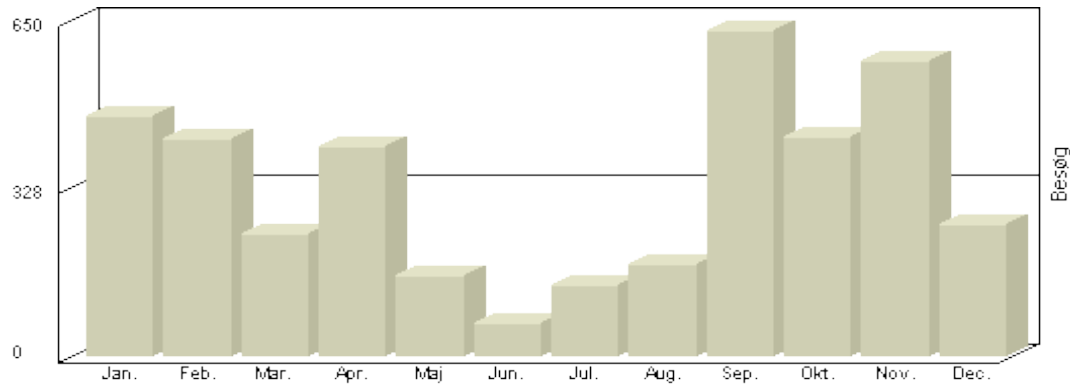

**Total : 4.311, Max. : 599, Gennemsnit : 359, Prognose : 4.311**

Viser antallet af unikke besøg, i den valgte periode.

Besøg - År 2009

Måned	Besøg
Januar	638
Februar	510
Marts	574
April	262
Maj	102
Juni	54
Juli	69
August	185
September	569
Oktober	445
November	504
December	235

**Total : 4.147, Max. : 638, Gennemsnit : 346, Prognose : 4.147**

Viser antallet af unikke besøg, i den valgte periode.

Besøg - År 2008

Måned	Besøg
Januar	465
Februar	421
Marts	236
April	404
Maj	157
Juni	64
Juli	136
August	177
September	630
Oktober	423
November	570
December	257