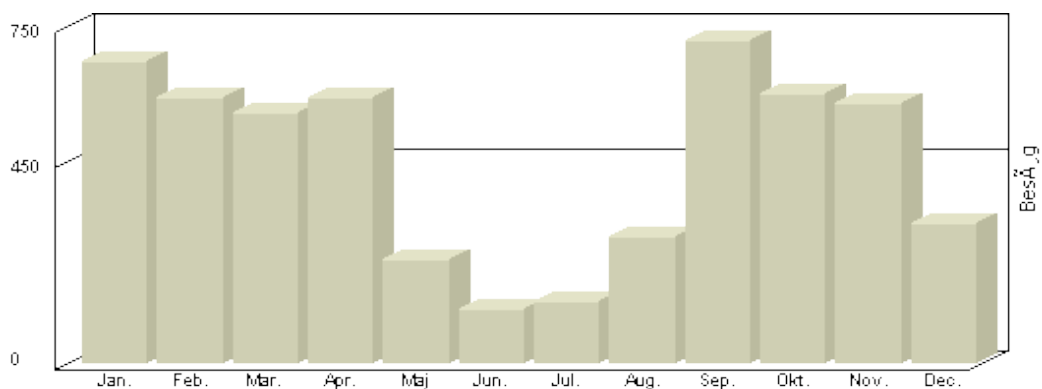

**Total : 1.900, Max. : 851, Gennemsnit : 633, Prognose : 5.700**

Viser antallet af unikke besøg, i den valgte periode.

Besøg - År 2015

Måned	Besøg
Januar	672
Februar	611
Marts	593
April	569
Maj	290
Juni	269
Juli	192
August	416
September	741
Oktober	681
November	799
December	349

**Total : 6.182, Max. : 799, Gennemsnit : 515, Prognose : 6.182**

Viser antallet af unikke besøg, i den valgte periode.

Besøg - År 2014

Måned	Besøg
Januar	601
Februar	477
Marts	684
April	473
Maj	261
Juni	146
Juli	194
August	339
September	838
Oktober	556
November	698
December	349

**Total : 5.616, Max. : 838, Gennemsnit : 468, Prognose : 5.616**

Viser antallet af unikke besøg, i den valgte periode.

Besøg - År 2013

Måned	Besøg
Januar	671
Februar	592
Marts	559
April	592
Maj	233
Juni	119
Juli	137
August	283
September	720
Oktober	601
November	577
December	313