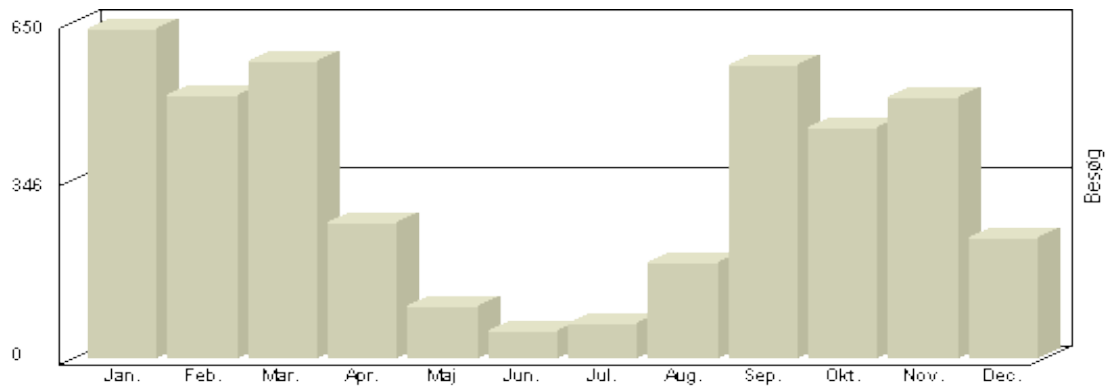

Viser antallet af unikke besøg, i den valgte periode.

Besøg - År 2009

Måned	Besøg
Januar	638
Februar	510
Marts	574
April	262
Maj	102
Juni	54
Juli	69
August	185
September	569
Oktober	445
November	504
December	235

Total : 4.147, Max. : 638, Gennemsnit : 346, Prognose : 4.147