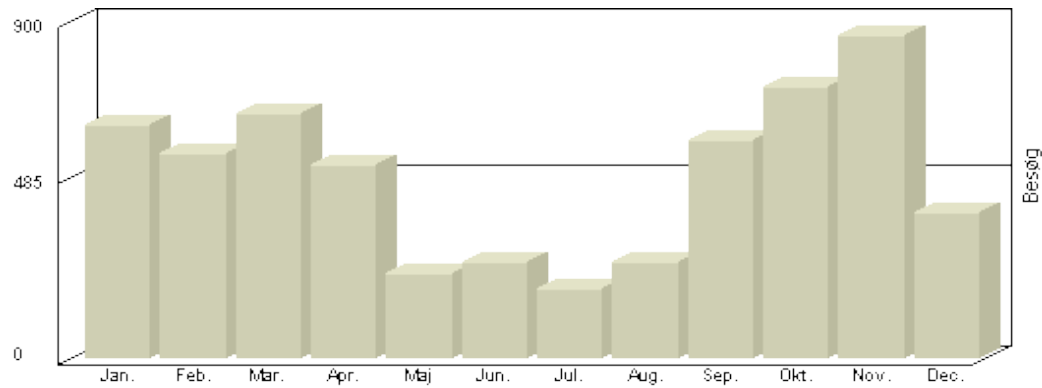

Viser antallet af unikke besøg, i den valgte periode. 1-9-2006 til 14-3-2015

År	Besøg
2006	995
2007	2.739
2008	3.940
2009	4.147
2010	4.311
2011	5.355
2012	5.819
2013	5.397
2014	5.616
2015	1.534

Total : 39.853, Max. : 5.819, Gennemsnit : 3.985, Prognose : 39.853

Viser antallet af unikke besøg, i den valgte periode.

Besøg - År 2014

Måned	Besøg
Januar	601
Februar	477
Marts	684
April	473
Maj	261
Juni	146
Juli	194
August	339
September	838
Oktober	556
November	698
December	349

Total : 5.616, Max. : 838, Gennemsnit : 468, Prognose : 5.616

Viser antallet af unikke besøg, i den valgte periode.

Besøg - År 2013

Måned	Besøg
Januar	671
Februar	592
Marts	559
April	592
Maj	233
Juni	119
Juli	137
August	283
September	720
Oktober	601
November	577
December	313

tal : 5.397, Max. : 720, Gennemsnit : 450, Prognose : 5.397

Viser antallet af unikke besøg, i den valgte periode.

Besøg - År 2012

Måned	Besøg
Januar	623
Februar	546
Marts	651
April	516
Maj	224
Juni	258
Juli	186
August	256
September	583
Oktober	725
November	861
December	390