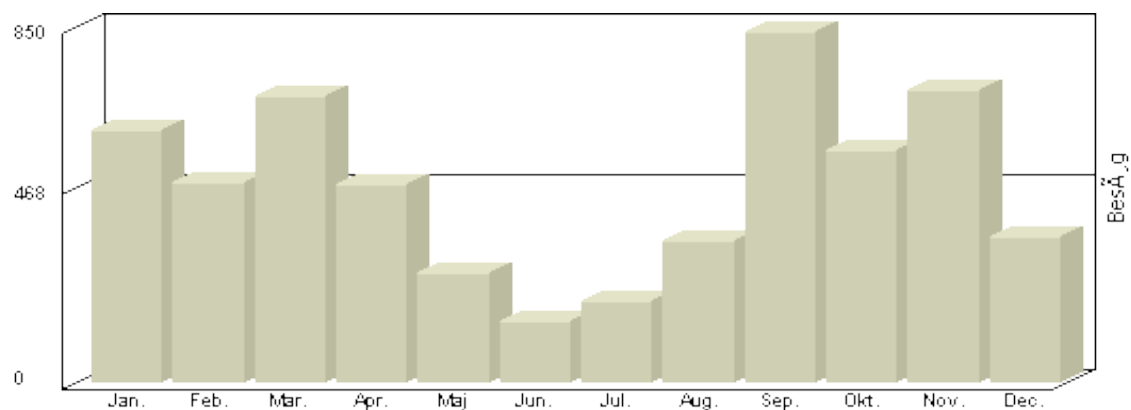

Viser antallet af unikke besøg, i den valgte periode. 1-9-2006 til 14-3-2015

År	Besøg
2006	995
2007	2.739
2008	3.940
2009	4.147
2010	4.311
2011	5.355
2012	5.819
2013	5.397
2014	5.616
2015	1.534

Total : 39.853, Max. : 5.819, Gennemsnit : 3.985, Prognose : 39.853

Viser antallet af unikke besøg, i den valgte periode.

Besøg - År 2015

Måned	Besøg
Januar	672
Februar	611
Marts	251
April	-
Maj	-
Juni	-
Juli	-
August	-
September	-
Oktober	-
November	-
December	-

Total : 1.534, Max. : 672, Gennemsnit : 511, Prognose : 4.602

Viser antallet af unikke besøg, i den valgte periode.

Besøg - År 2014

Måned	Besøg
Januar	601
Februar	477
Marts	684
April	473
Maj	261
Juni	146
Juli	194
August	339
September	838
Oktober	556
November	698
December	349

Total : 3.940, **Max.** : 630, **Gennemsnit** : 328, **Prognose** : 3.940

Viser antallet af unikke besøg, i den valgte periode.

Besøg - År 2007

Måned	Besøg
Januar	305
Februar	197
Marts	226
April	160
Maj	116
Juni	48
Juli	52
August	77
September	498
Oktober	400
November	413
December	247