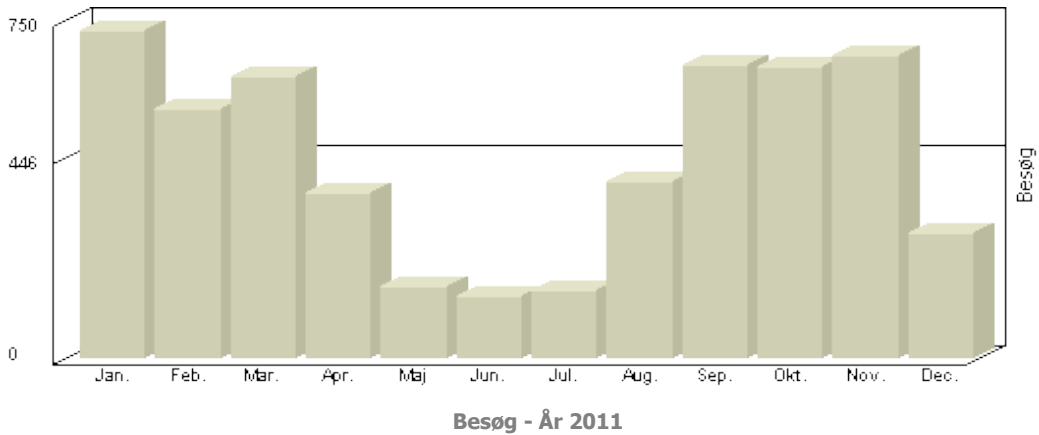

Viser antallet af unikke besøg, i den valgte periode. 1-9-2006 til 14-3-2015

År	Besøg
2006	995
2007	2.739
2008	3.940
2009	4.147
2010	4.311
2011	5.355
2012	5.819
2013	5.397
2014	5.616
2015	1.534

Total : 39.853, Max. : 5.819, Gennemsnit : 3.985, Prognose : 39.853

tal : 5.397, Max. : 720, Gennemsnit : 450, Prognose : 5.397

Viser antallet af unikke besøg, i den valgte periode.

Besøg - År 2012

Måned	Besøg
Januar	623
Februar	546
Marts	651
April	516
Maj	224
Juni	258
Juli	186
August	256
September	583
Oktober	725
November	861
December	390

Total : 1.771, Max. : 623, Gennemsnit : 590, Prognose : 5.313

Viser antallet af unikke besøg, i den valgte periode.

Måned	Besøg
Januar	725
Februar	552
Marts	625
April	368
Maj	160
Juni	138
Juli	150
August	391
September	650
Oktober	646
November	673
December	277

Total : 5.355, Max. : 725, Gennemsnit : 446, Prognose : 5.355

Viser antallet af unikke besøg, i den valgte periode.

Besøg - År 2010

Måned	Besøg
Januar	555
Februar	455
Marts	599
April	424
Maj	173
Juni	101
Juli	78
August	186
September	558
Oktober	402
November	548
December	232