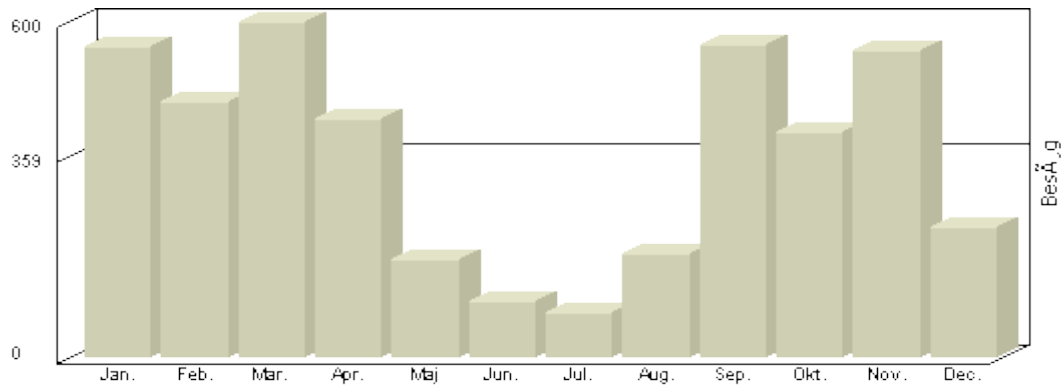

Total : 1.771, Max. : 623, Gennemsnit : 590, Prognose : 5.313

Viser antallet af unikke besøg, i den valgte periode.

Måned	Besøg
Januar	725
Februar	552
Marts	625
April	368
Maj	160
Juni	138
Juli	150
August	391
September	650
Oktober	646
November	673
December	277

Total : 5.355, Max. : 725, Gennemsnit : 446, Prognose : 5.355

Viser antallet af unikke besøg, i den valgte periode.

Besøg - År 2010

Måned	Besøg
Januar	555
Februar	455
Marts	599
April	424
Maj	173
Juni	101
Juli	78
August	186
September	558
Oktober	402
November	548
December	232