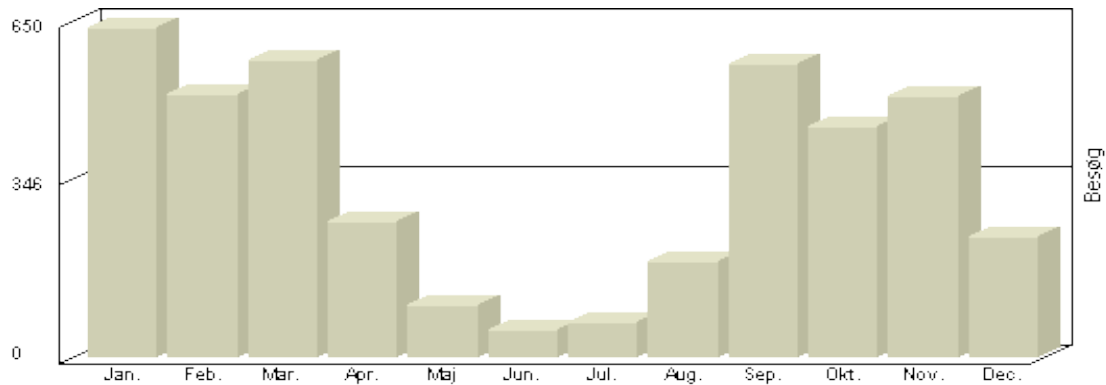

Total : 5.355, Max. : 725, Gennemsnit : 446, Prognose : 5.355

Viser antallet af unikke besøg, i den valgte periode.

Besøg - År 2010

Måned	Besøg
Januar	555
Februar	455
Marts	599
April	424
Maj	173
Juni	101
Juli	78
August	186
September	558
Oktober	402
November	548
December	232

Total : 4.311, Max. : 599, Gennemsnit : 359, Prognose : 4.311

Viser antallet af unikke besøg, i den valgte periode.

Besøg - År 2009

Måned	Besøg
Januar	638
Februar	510
Marts	574
April	262
Maj	102
Juni	54
Juli	69
August	185
September	569
Oktober	445
November	504
December	235