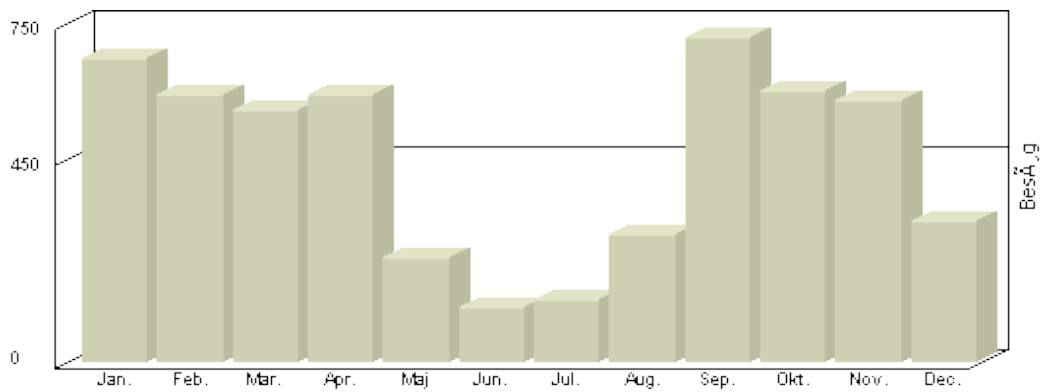

Viser antallet af unikke besøg, i den valgte periode. 1-9-2006 til 14-3-2015

År	Besøg
2006	995
2007	2.739
2008	3.940
2009	4.147
2010	4.311
2011	5.355
2012	5.819
2013	5.397
2014	5.616
2015	1.534

Total : 39.853, Max. : 5.819, Gennemsnit : 3.985, Prognose : 39.853

Viser antallet af unikke besøg, i den valgte periode.

Besøg - År 2015

Måned	Besøg
Januar	672
Februar	611
Marts	251
April	-
Maj	-
Juni	-
Juli	-
August	-
September	-
Oktober	-
November	-
December	-

Total : 1.534, Max. : 672, Gennemsnit : 511, Prognose : 4.602

Viser antallet af unikke besøg, i den valgte periode.

Besøg - År 2014

Måned	Besøg
Januar	601
Februar	477
Marts	684
April	473
Maj	261
Juni	146
Juli	194
August	339
September	838
Oktober	556
November	698
December	349

Total : 5.616, Max. : 838, Gennemsnit : 468, Prognose : 5.616

Viser antallet af unikke besøg, i den valgte periode.

Besøg - År 2013

Måned	Besøg
Januar	671
Februar	592
Marts	559
April	592
Maj	233
Juni	119
Juli	137
August	283
September	720
Oktober	601
November	577
December	313