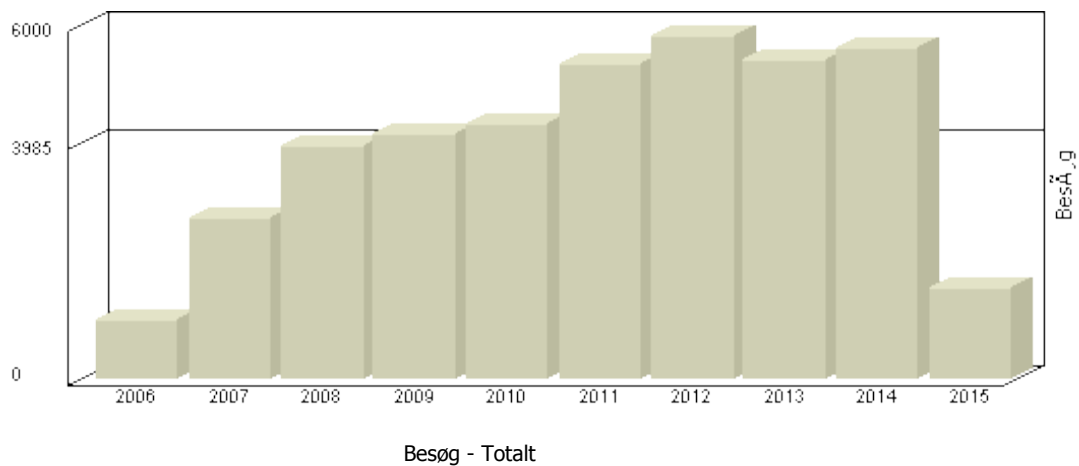

Viser antallet af unikke besøg, i den valgte periode. 1-9-2006 til 14-3-2015

År	Besøg
2006	995
2007	2.739
2008	3.940
2009	4.147
2010	4.311
2011	5.355
2012	5.819
2013	5.397
2014	5.616
2015	1.534

Total : 39.853, Max. : 5.819, Gennemsnit : 3.985, Prognose : 39.853

Viser antallet af unikke besøg, i den valgte periode.

Besøg - År 2015

Måned	Besøg
Januar	672
Februar	611
Marts	251
April	-
Maj	-
Juni	-
Juli	-
August	-
September	-
Oktober	-
November	-
December	-

Total : 1.534, Max. : 672, Gennemsnit : 511, Prognose : 4.602

Total : 3.940, **Max.** : 630, **Gennemsnit** : 328, **Prognose** : 3.940

Viser antallet af unikke besøg, i den valgte periode.

Besøg - År 2007

Måned	Besøg
Januar	305
Februar	197
Marts	226
April	160
Maj	116
Juni	48
Juli	52
August	77
September	498
Oktober	400
November	413
December	247

Total : 2.739, Max. : 498, Gennemsnit : 228, Prognose : 2.739

Viser antallet af unikke besøg, i den valgte periode.

Besøg - År 2006

Måned	Besøg
Januar	-
Februar	-
Marts	-
April	-
Maj	-
Juni	-
Juli	-
August	-
September	283
Oktober	273
November	260
December	179