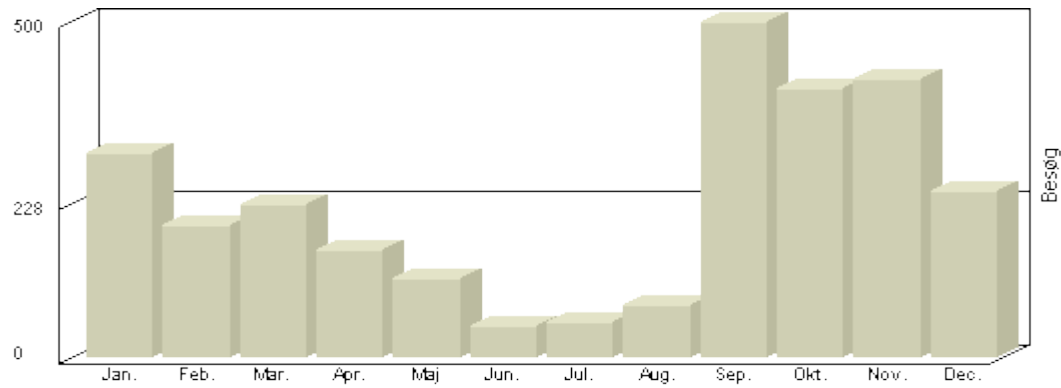

Total : 4.147, Max. : 638, Gennemsnit : 346, Prognose : 4.147

Viser antallet af unikke besøg, i den valgte periode.

Besøg - År 2008

Måned	Besøg
Januar	465
Februar	421
Marts	236
April	404
Maj	157
Juni	64
Juli	136
August	177
September	630
Oktober	423
November	570
December	257

Total : 3.940, **Max.** : 630, **Gennemsnit** : 328, **Prognose** : 3.940

Viser antallet af unikke besøg, i den valgte periode.

Besøg - År 2007

Måned	Besøg
Januar	305
Februar	197
Marts	226
April	160
Maj	116
Juni	48
Juli	52
August	77
September	498
Oktober	400
November	413
December	247