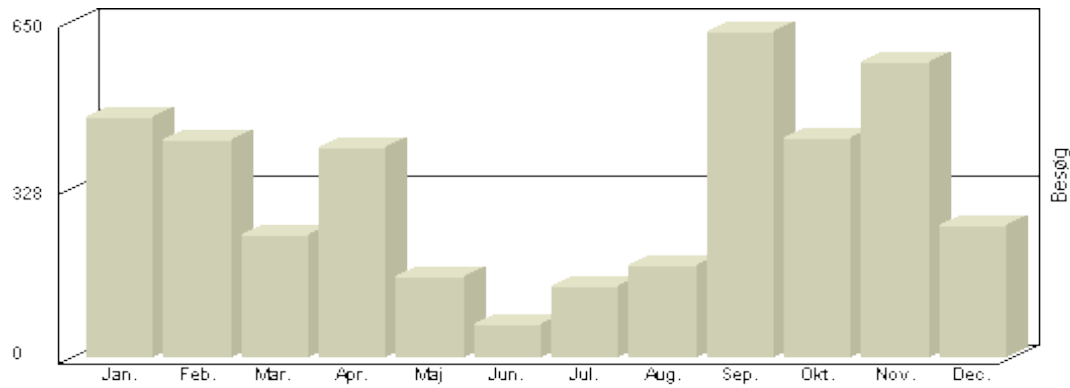

Total : 4.311, Max. : 599, Gennemsnit : 359, Prognose : 4.311

Viser antallet af unikke besøg, i den valgte periode.

Besøg - År 2009

Måned	Besøg
Januar	638
Februar	510
Marts	574
April	262
Maj	102
Juni	54
Juli	69
August	185
September	569
Oktober	445
November	504
December	235

Total : 4.147, Max. : 638, Gennemsnit : 346, Prognose : 4.147

Viser antallet af unikke besøg, i den valgte periode.

Besøg - År 2008

Måned	Besøg
Januar	465
Februar	421
Marts	236
April	404
Maj	157
Juni	64
Juli	136
August	177
September	630
Oktober	423
November	570
December	257