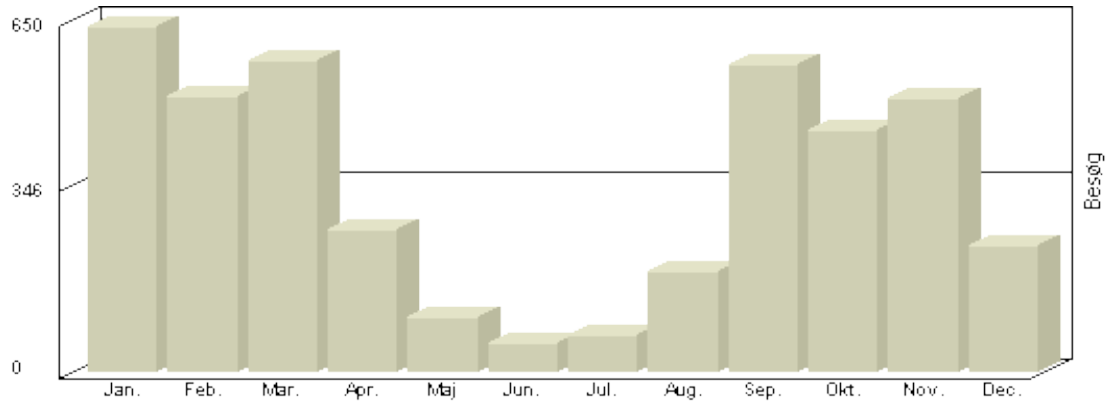

Viser antallet af unikke besøg, i den valgte periode.

Besøg - År 2009

Måned	Besøg
Januar	638
Februar	510
Marts	574
April	262
Maj	102
Juni	54
Juli	69
August	185
September	569
Oktober	445
November	504
December	235

Total : 4.147, **Max.** : 638, **Gennemsnit** : 346, **Prognose** : 4.147