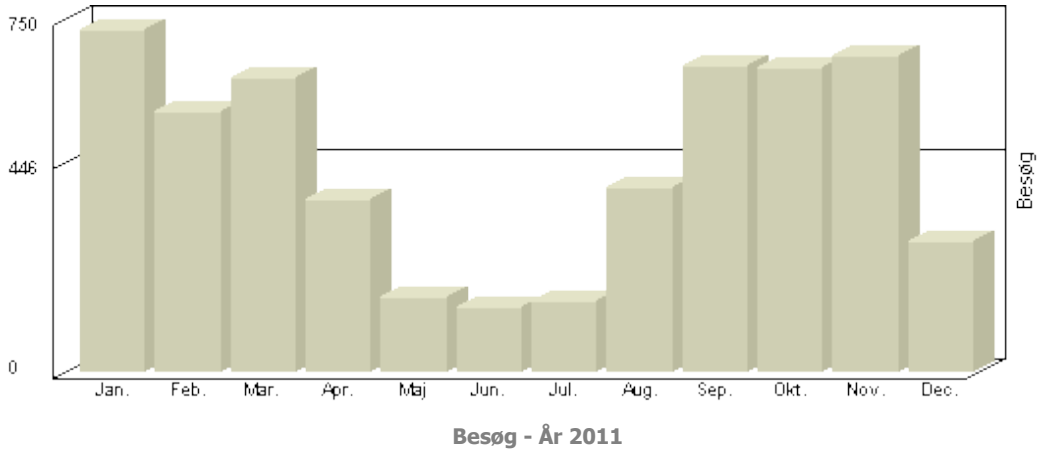

Viser antallet af unikke besøg, i den valgte periode. 1-9-2006 til 7-4-2014

År	Besøg
2006	995
2007	2.739
2008	3.940
2009	4.147
2010	4.311
2011	5.355
2012	5.819
2013	5.397
2014	1.896

Total : 34.599, Max. : 5.819, Gennemsnit : 3.844, Prognose : 34.599

tal : 5.397, Max. : 720, Gennemsnit : 450, Prognose : 5.397

Viser antallet af unikke besøg, i den valgte periode.

Besøg - År 2012

Måned	Besøg
Januar	623
Februar	546
Marts	651
April	516
Maj	224
Juni	258
Juli	186
August	256
September	583
Oktober	725
November	861
December	390

Total : 1.771, Max. : 623, Gennemsnit : 590, Prognose : 5.313

Viser antallet af unikke besøg, i den valgte periode.

Måned	Besøg
Januar	725
Februar	552
Marts	625
April	368
Maj	160
Juni	138
Juli	150
August	391
September	650
Oktober	646
November	673
December	277

Total : 5.355, Max. : 725, Gennemsnit : 446, Prognose : 5.355

Viser antallet af unikke besøg, i den valgte periode.

Besøg - År 2010

Måned	Besøg
Januar	555
Februar	455
Marts	599
April	424
Maj	173
Juni	101
Juli	78
August	186
September	558
Oktober	402
November	548
December	232