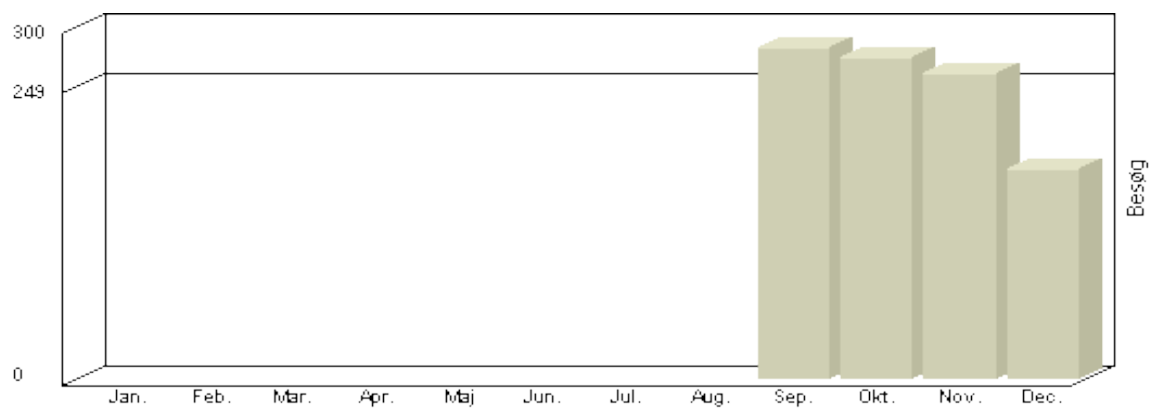

Total : 3.940, **Max.** : 630, **Gennemsnit** : 328, **Prognose** : 3.940

Viser antallet af unikke besøg, i den valgte periode.

Besøg - År 2007

Måned	Besøg
Januar	305
Februar	197
Marts	226
April	160
Maj	116
Juni	48
Juli	52
August	77
September	498
Oktober	400
November	413
December	247

Total : 2.739, Max. : 498, Gennemsnit : 228, Prognose : 2.739

Viser antallet af unikke besøg, i den valgte periode.

Besøg - År 2006

Måned	Besøg
Januar	-
Februar	-
Marts	-
April	-
Maj	-
Juni	-
Juli	-
August	-
September	283
Oktober	273
November	260
December	179