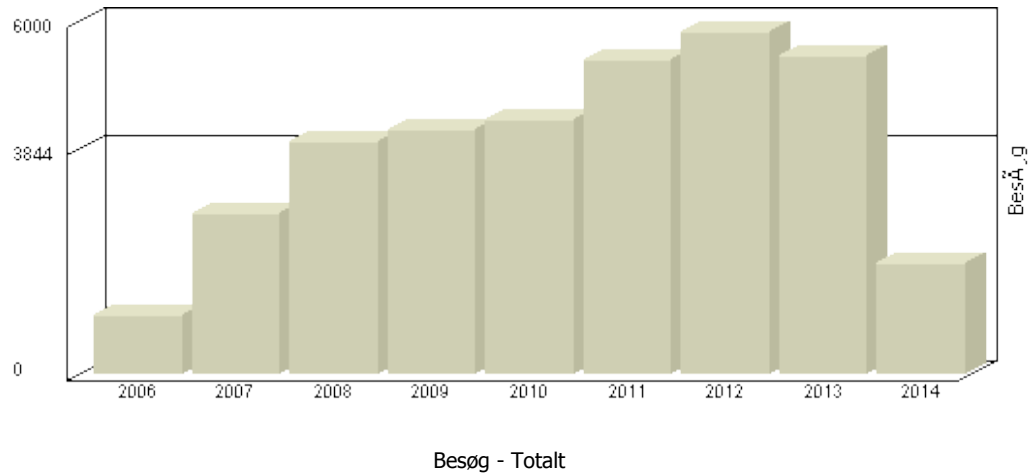

Viser antallet af unikke besøg, i den valgte periode. 1-9-2006 til 7-4-2014

År	Besøg
2006	995
2007	2.739
2008	3.940
2009	4.147
2010	4.311
2011	5.355
2012	5.819
2013	5.397
2014	1.896

Total : 34.599, Max. : 5.819, Gennemsnit : 3.844, Prognose : 34.599

Viser antallet af unikke besøg, i den valgte periode.

Besøg - År 2014

Måned	Besøg
Januar	601
Februar	477
Marts	684
April	134
Maj	-
Juni	-
Juli	-
August	-
September	-
Oktober	-
November	-
December	-

Total : 1.896, Max. : 684, Gennemsnit : 474, Prognose : 3.792

Total : 3.940, **Max.** : 630, **Gennemsnit** : 328, **Prognose** : 3.940

Viser antallet af unikke besøg, i den valgte periode.

Besøg - År 2007

Måned	Besøg
Januar	305
Februar	197
Marts	226
April	160
Maj	116
Juni	48
Juli	52
August	77
September	498
Oktober	400
November	413
December	247

Total : 2.739, Max. : 498, Gennemsnit : 228, Prognose : 2.739

Viser antallet af unikke besøg, i den valgte periode.

Besøg - År 2006

Måned	Besøg
Januar	-
Februar	-
Marts	-
April	-
Maj	-
Juni	-
Juli	-
August	-
September	283
Oktober	273
November	260
December	179