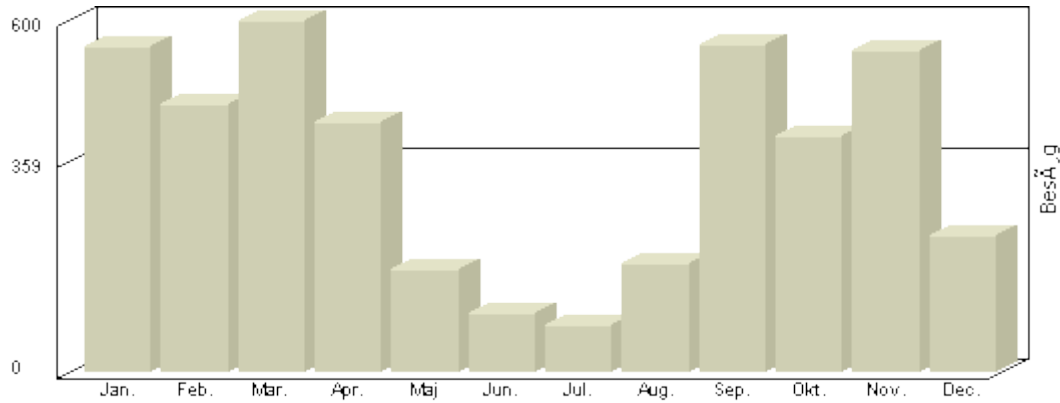

Total : 1.771, Max. : 623, Gennemsnit : 590, Prognose : 5.313

Viser antallet af unikke besøg, i den valgte periode.

Måned	Besøg
Januar	725
Februar	552
Marts	625
April	368
Maj	160
Juni	138
Juli	150
August	391
September	650
Oktober	646
November	673
December	277

Total : 5.355, Max. : 725, Gennemsnit : 446, Prognose : 5.355

Viser antallet af unikke besøg, i den valgte periode.

Besøg - År 2010

Måned	Besøg
Januar	555
Februar	455
Marts	599
April	424
Maj	173
Juni	101
Juli	78
August	186
September	558
Oktober	402
November	548
December	232