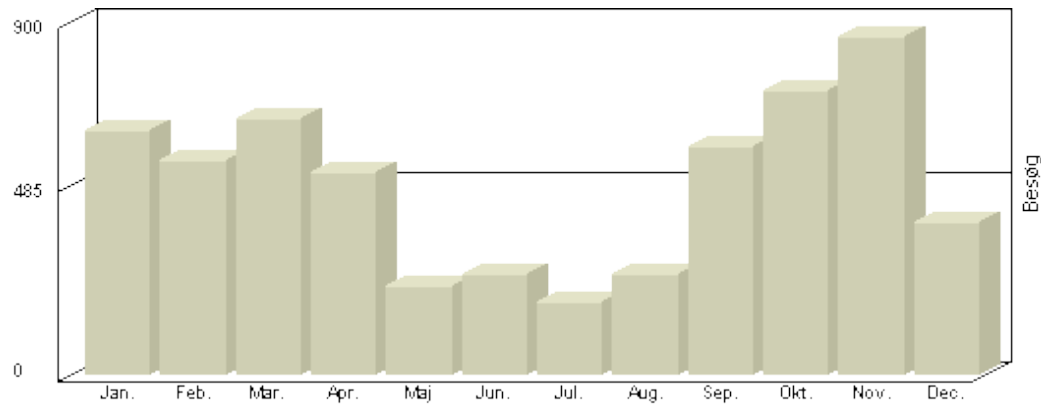

Viser antallet af unikke besøg, i den valgte periode. 1-9-2006 til 7-4-2014

År	Besøg
2006	995
2007	2.739
2008	3.940
2009	4.147
2010	4.311
2011	5.355
2012	5.819
2013	5.397
2014	1.896

Total : 34.599, Max. : 5.819, Gennemsnit : 3.844, Prognose : 34.599

Viser antallet af unikke besøg, i den valgte periode.

Besøg - År 2014

Måned	Besøg
Januar	601
Februar	477
Marts	684
April	134
Maj	-
Juni	-
Juli	-
August	-
September	-
Oktober	-
November	-
December	-

Total : 1.896, Max. : 684, Gennemsnit : 474, Prognose : 3.792

Viser antallet af unikke besøg, i den valgte periode.

Besøg - År 2013

Måned	Besøg
Januar	671
Februar	592
Marts	559
April	592
Maj	233
Juni	119
Juli	137
August	283
September	720
Oktober	601
November	577
December	313

tal : 5.397, Max. : 720, Gennemsnit : 450, Prognose : 5.397

Viser antallet af unikke besøg, i den valgte periode.

Besøg - År 2012

Måned	Besøg
Januar	623
Februar	546
Marts	651
April	516
Maj	224
Juni	258
Juli	186
August	256
September	583
Oktober	725
November	861
December	390