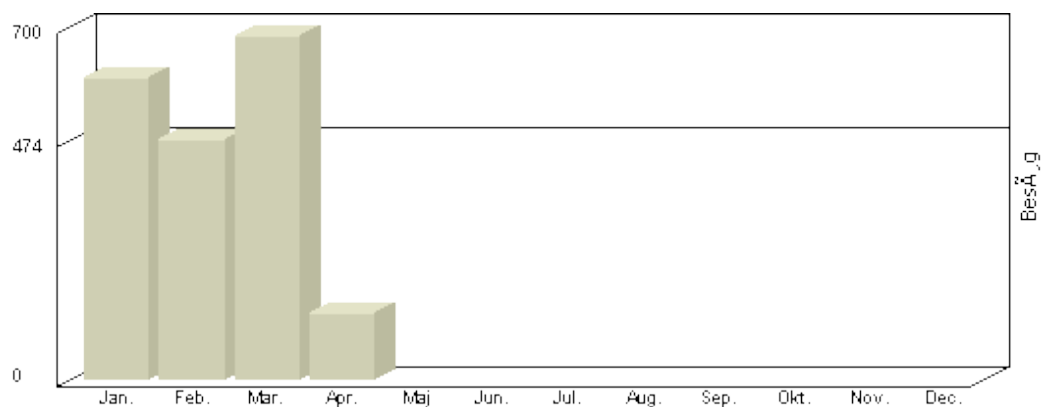

Viser antallet af unikke besøg, i den valgte periode. 1-9-2006 til 7-4-2014

År	Besøg
2006	995
2007	2.739
2008	3.940
2009	4.147
2010	4.311
2011	5.355
2012	5.819
2013	5.397
2014	1.896

Total : 34.599, Max. : 5.819, Gennemsnit : 3.844, Prognose : 34.599

Viser antallet af unikke besøg, i den valgte periode.

Besøg - År 2014

Måned	Besøg
Januar	601
Februar	477
Marts	684
April	134
Maj	-
Juni	-
Juli	-
August	-
September	-
Oktober	-
November	-
December	-

Total : 1.896, Max. : 684, Gennemsnit : 474, Prognose : 3.792

Total : 3.940, **Max.** : 630, **Gennemsnit** : 328, **Prognose** : 3.940

Viser antallet af unikke besøg, i den valgte periode.

Besøg - År 2007

Måned	Besøg
Januar	305
Februar	197
Marts	226
April	160
Maj	116
Juni	48
Juli	52
August	77
September	498
Oktober	400
November	413
December	247

Total : 2.739, Max. : 498, Gennemsnit : 228, Prognose : 2.739

Viser antallet af unikke besøg, i den valgte periode.

Besøg - År 2006

Måned	Besøg
Januar	-
Februar	-
Marts	-
April	-
Maj	-
Juni	-
Juli	-
August	-
September	283
Oktober	273
November	260
December	179