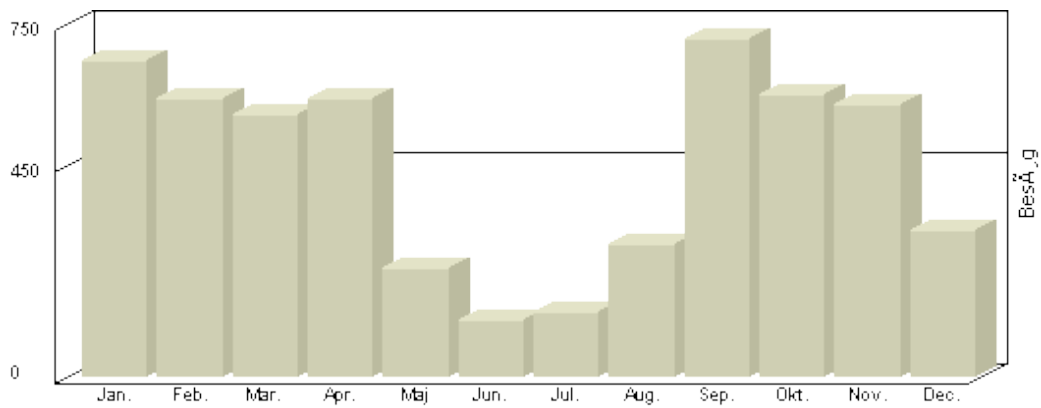

Viser antallet af unikke besøg, i den valgte periode. 1-9-2006 til 7-4-2014

År	Besøg
2006	995
2007	2.739
2008	3.940
2009	4.147
2010	4.311
2011	5.355
2012	5.819
2013	5.397
2014	1.896

Total : 34.599, Max. : 5.819, Gennemsnit : 3.844, Prognose : 34.599

Viser antallet af unikke besøg, i den valgte periode.

Besøg - År 2014

Måned	Besøg
Januar	601
Februar	477
Marts	684
April	134
Maj	-
Juni	-
Juli	-
August	-
September	-
Oktober	-
November	-
December	-

Total : 1.896, Max. : 684, Gennemsnit : 474, Prognose : 3.792

Viser antallet af unikke besøg, i den valgte periode.

Besøg - År 2013

Måned	Besøg
Januar	671
Februar	592
Marts	559
April	592
Maj	233
Juni	119
Juli	137
August	283
September	720
Oktober	601
November	577
December	313

Total : 3.940, **Max.** : 630, **Gennemsnit** : 328, **Prognose** : 3.940

Viser antallet af unikke besøg, i den valgte periode.

Besøg - År 2007

Måned	Besøg
Januar	305
Februar	197
Marts	226
April	160
Maj	116
Juni	48
Juli	52
August	77
September	498
Oktober	400
November	413
December	247