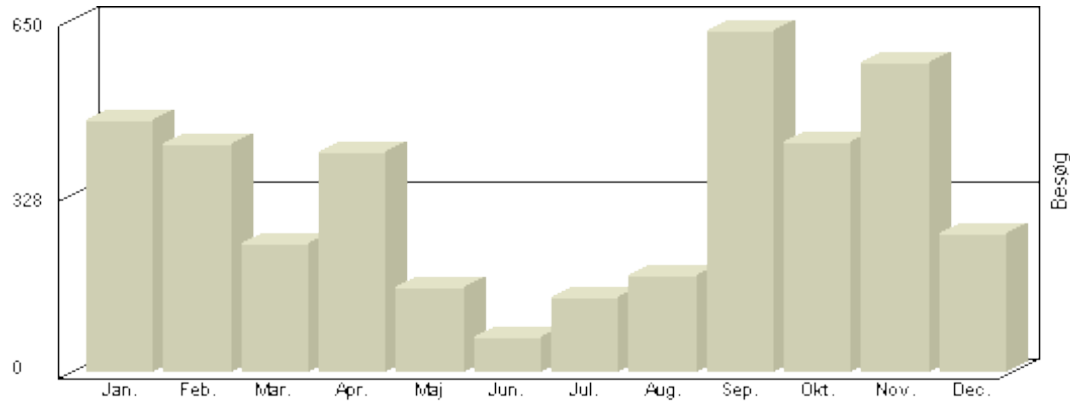

Total : 4.311, Max. : 599, Gennemsnit : 359, Prognose : 4.311

Viser antallet af unikke besøg, i den valgte periode.

Besøg - År 2009

Måned	Besøg
Januar	638
Februar	510
Marts	574
April	262
Maj	102
Juni	54
Juli	69
August	185
September	569
Oktober	445
November	504
December	235

Total : 4.147, **Max.** : 638, **Gennemsnit** : 346, **Prognose** : 4.147

Viser antallet af unikke besøg, i den valgte periode.

Besøg - År 2008

Måned	Besøg
Januar	465
Februar	421
Marts	236
April	404
Maj	157
Juni	64
Juli	136
August	177
September	630
Oktober	423
November	570
December	257