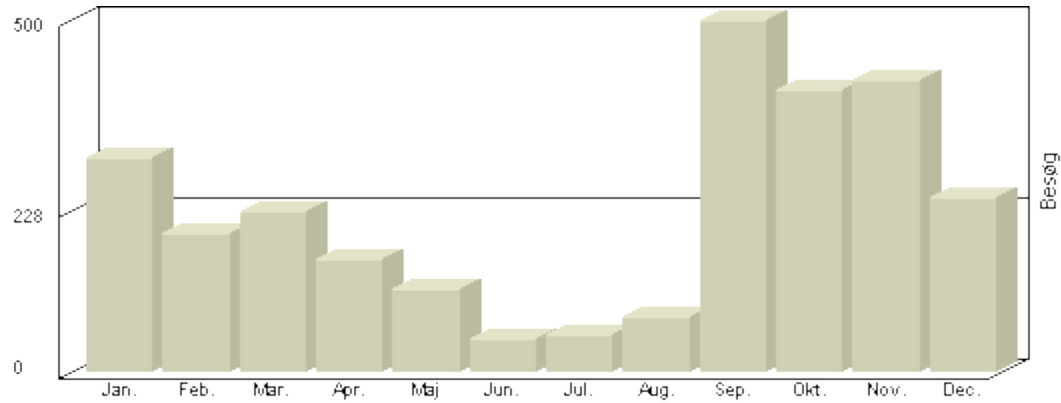

Total : 4.147, **Max.** : 638, **Gennemsnit** : 346, **Prognose** : 4.147

Viser antallet af unikke besøg, i den valgte periode.

Besøg - År 2008

Måned	Besøg
Januar	465
Februar	421
Marts	236
April	404
Maj	157
Juni	64
Juli	136
August	177
September	630
Oktober	423
November	570
December	257

Total : 3.940, **Max.** : 630, **Gennemsnit** : 328, **Prognose** : 3.940

Viser antallet af unikke besøg, i den valgte periode.

Besøg - År 2007

Måned	Besøg
Januar	305
Februar	197
Marts	226
April	160
Maj	116
Juni	48
Juli	52
August	77
September	498
Oktober	400
November	413
December	247