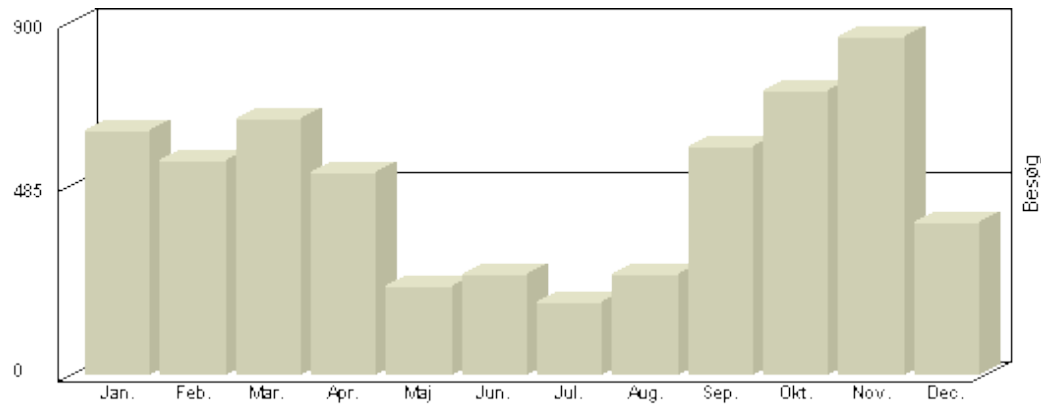

Viser antallet af unikke besøg, i den valgte periode. 1-9-2006 til 10-02-2013

År	Besøg
2006	995
2007	2.739
2008	3.940
2009	4.147
2010	4.311
2011	5.355
2012	5.819
2013	870

Total : 28.176, **Max.** : 5.819, **Gennemsnit** : 3.522, **Prognose** : 28.176

Viser antallet af unikke besøg, i den valgte periode.

Besøg - År 2013

Måned	Besøg
Januar	671
Februar	199
Marts	-
April	-
Maj	-
Juni	-
Juli	-
August	-
September	-
Oktober	-
November	-
December	-

Total : 870, Max. : 671, Gennemsnit : 435, Prognose : 4.350

Viser antallet af unikke besøg, i den valgte periode.

Besøg - År 2012

Måned	Besøg
Januar	623
Februar	546
Marts	651
April	516
Maj	224
Juni	258
Juli	186
August	256
September	583
Oktober	725
November	861
December	390

Total : 3.940, **Max.** : 630, **Gennemsnit** : 328, **Prognose** : 3.940

Viser antallet af unikke besøg, i den valgte periode.

Besøg - År 2007

Måned	Besøg
Januar	305
Februar	197
Marts	226
April	160
Maj	116
Juni	48
Juli	52
August	77
September	498
Oktober	400
November	413
December	247