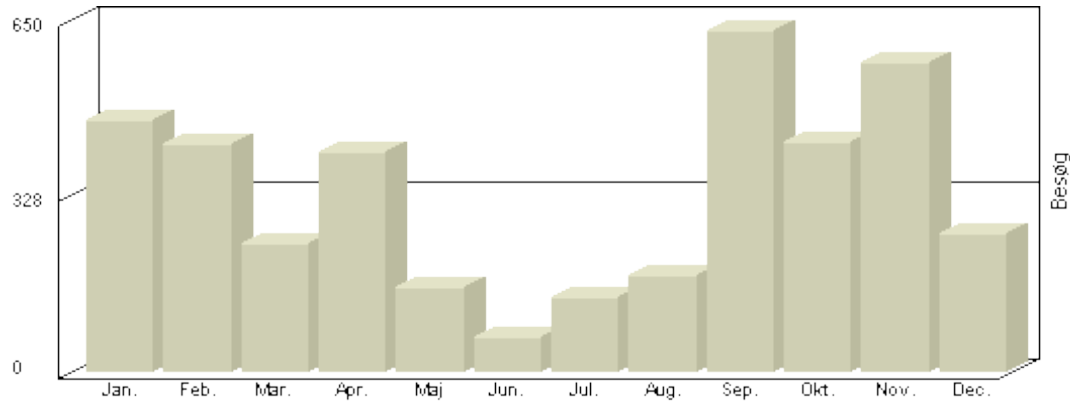

Total : 4.311, **Max.** : 599, **Gennemsnit** : 359, **Prognose** : 4.311

Viser antallet af unikke besøg, i den valgte periode.

Besøg - År 2009

Måned	Besøg
Januar	638
Februar	510
Marts	574
April	262
Maj	102
Juni	54
Juli	69
August	185
September	569
Oktober	445
November	504
December	235

Total : 4.147, **Max.** : 638, **Gennemsnit** : 346, **Prognose** : 4.147

Viser antallet af unikke besøg, i den valgte periode.

Besøg - År 2008

Måned	Besøg
Januar	465
Februar	421
Marts	236
April	404
Maj	157
Juni	64
Juli	136
August	177
September	630
Oktober	423
November	570
December	257