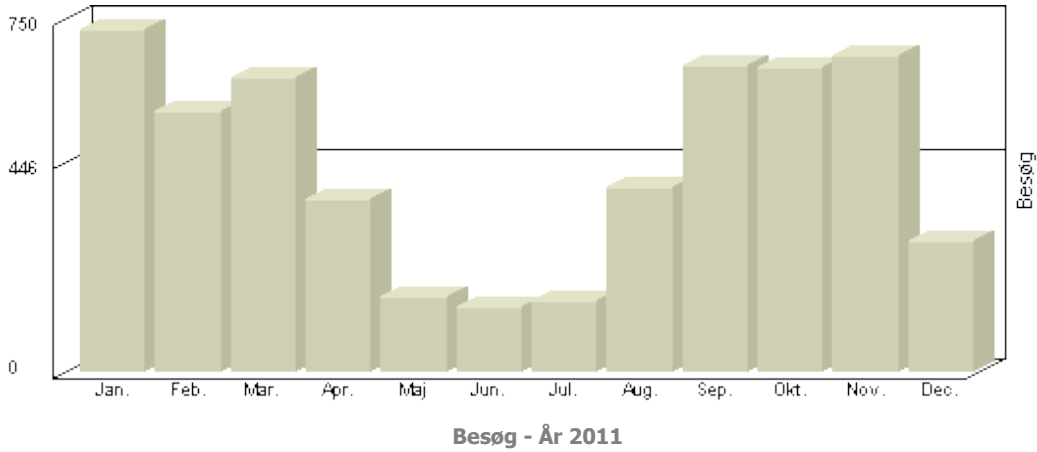

Viser antallet af unikke besøg, i den valgte periode. 1-9-2006 til 10-02-2013

År	Besøg
2006	995
2007	2.739
2008	3.940
2009	4.147
2010	4.311
2011	5.355
2012	5.819
2013	870

Total : 28.176, **Max.** : 5.819, **Gennemsnit** : 3.522, **Prognose** : 28.176

Viser antallet af unikke besøg, i den valgte periode.

Besøg - År 2012

Måned	Besøg
Januar	623
Februar	546
Marts	651
April	516
Maj	224
Juni	258
Juli	186
August	256
September	583
Oktober	725
November	861
December	390

Total : 1.771, Max. : 623, Gennemsnit : 590, Prognose : 5.313

Viser antallet af unikke besøg, i den valgte periode.

Måned	Besøg
Januar	725
Februar	552
Marts	625
April	368
Maj	160
Juni	138
Juli	150
August	391
September	650
Oktober	646
November	673
December	277

Total : 5.355, Max. : 725, Gennemsnit : 446, Prognose : 5.355

Viser antallet af unikke besøg, i den valgte periode.

Besøg - År 2010

Måned	Besøg
Januar	555
Februar	455
Marts	599
April	424
Maj	173
Juni	101
Juli	78
August	186
September	558
Oktober	402
November	548
December	232