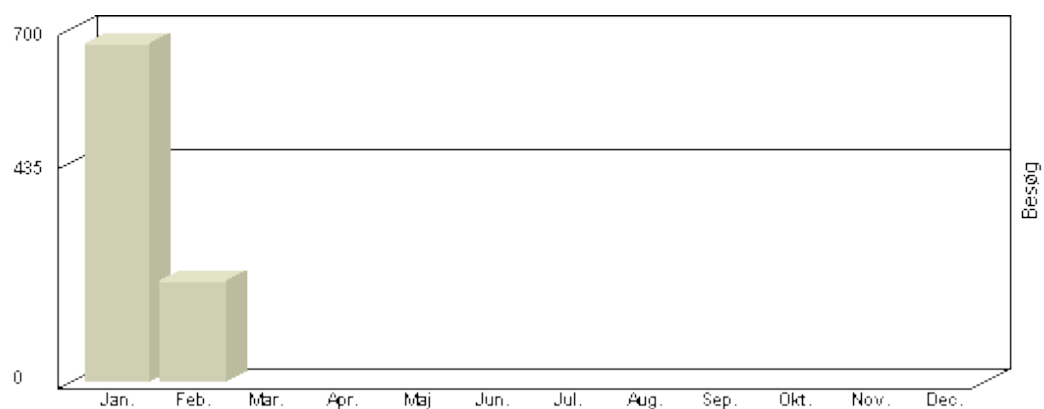

Viser antallet af unikke besøg, i den valgte periode. 1-9-2006 til 10-02-2013

År	Besøg
2006	995
2007	2.739
2008	3.940
2009	4.147
2010	4.311
2011	5.355
2012	5.819
2013	870

Total : 28.176, **Max.** : 5.819, **Gennemsnit** : 3.522, **Prognose** : 28.176

Viser antallet af unikke besøg, i den valgte periode.

Besøg - År 2013

Måned	Besøg
Januar	671
Februar	199
Marts	-
April	-
Maj	-
Juni	-
Juli	-
August	-
September	-
Oktober	-
November	-
December	-

Total : 870, Max. : 671, Gennemsnit : 435, Prognose : 4.350

Total : 3.940, **Max.** : 630, **Gennemsnit** : 328, **Prognose** : 3.940

Viser antallet af unikke besøg, i den valgte periode.

Besøg - År 2007

Måned	Besøg
Januar	305
Februar	197
Marts	226
April	160
Maj	116
Juni	48
Juli	52
August	77
September	498
Oktober	400
November	413
December	247

Total : 2.739, Max. : 498, Gennemsnit : 228, Prognose : 2.739

Viser antallet af unikke besøg, i den valgte periode.

Besøg - År 2006

Måned	Besøg
Januar	-
Februar	-
Marts	-
April	-
Maj	-
Juni	-
Juli	-
August	-
September	283
Oktober	273
November	260
December	179