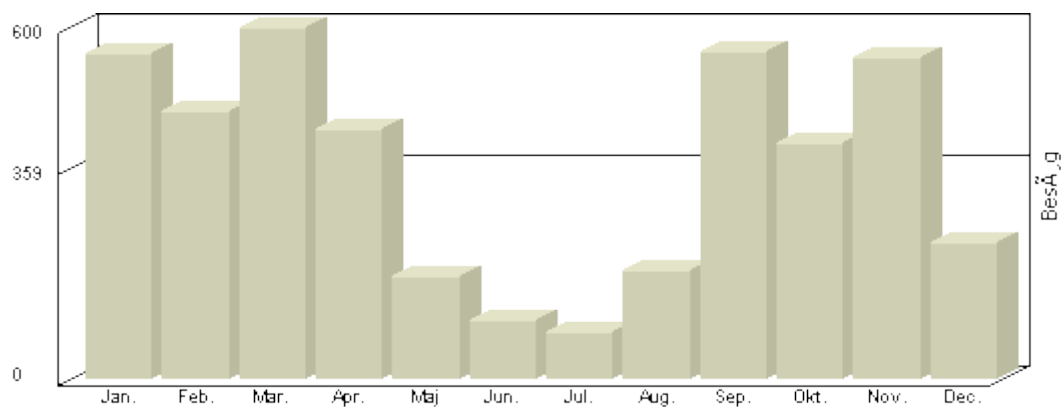

Viser antallet af unikke besøg, i den valgte periode. 1-9-2006 til 10-02-2013

År	Besøg
2006	995
2007	2.739
2008	3.940
2009	4.147
2010	4.311
2011	5.355
2012	5.819
2013	870

Total : 28.176, **Max.** : 5.819, **Gennemsnit** : 3.522, **Prognose** : 28.176

Viser antallet af unikke besøg, i den valgte periode.

Besøg - År 2012

Måned	Besøg
Januar	623
Februar	546
Marts	651
April	516
Maj	224
Juni	258
Juli	186
August	256
September	583
Oktober	725
November	861
December	390

Total : 1.771, Max. : 623, Gennemsnit : 590, Prognose : 5.313

Viser antallet af unikke besøg, i den valgte periode.

Måned	Besøg
Januar	725
Februar	552
Marts	625
April	368
Maj	160
Juni	138
Juli	150
August	391
September	650
Oktober	646
November	673
December	277

Total : 5.355, Max. : 725, Gennemsnit : 446, Prognose : 5.355

Viser antallet af unikke besøg, i den valgte periode.

Besøg - År 2010

Måned	Besøg
Januar	555
Februar	455
Marts	599
April	424
Maj	173
Juni	101
Juli	78
August	186
September	558
Oktober	402
November	548
December	232