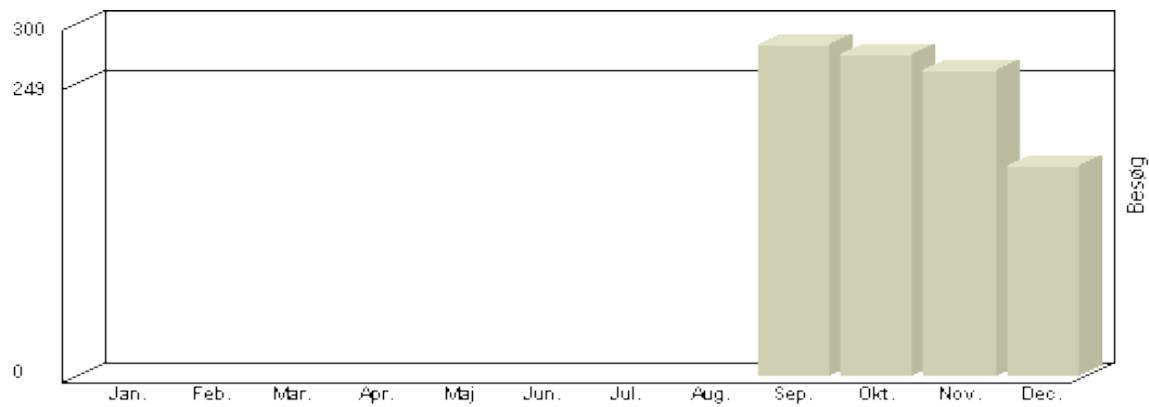

Total : 3.940, **Max.** : 630, **Gennemsnit** : 328, **Prognose** : 3.940

Viser antallet af unikke besøg, i den valgte periode.

Besøg - År 2007

Måned	Besøg
Januar	305
Februar	197
Marts	226
April	160
Maj	116
Juni	48
Juli	52
August	77
September	498
Oktober	400
November	413
December	247

Total : 2.739, Max. : 498, Gennemsnit : 228, Prognose : 2.739

Viser antallet af unikke besøg, i den valgte periode.

Besøg - År 2006

Måned	Besøg
Januar	-
Februar	-
Marts	-
April	-
Maj	-
Juni	-
Juli	-
August	-
September	283
Oktober	273
November	260
December	179