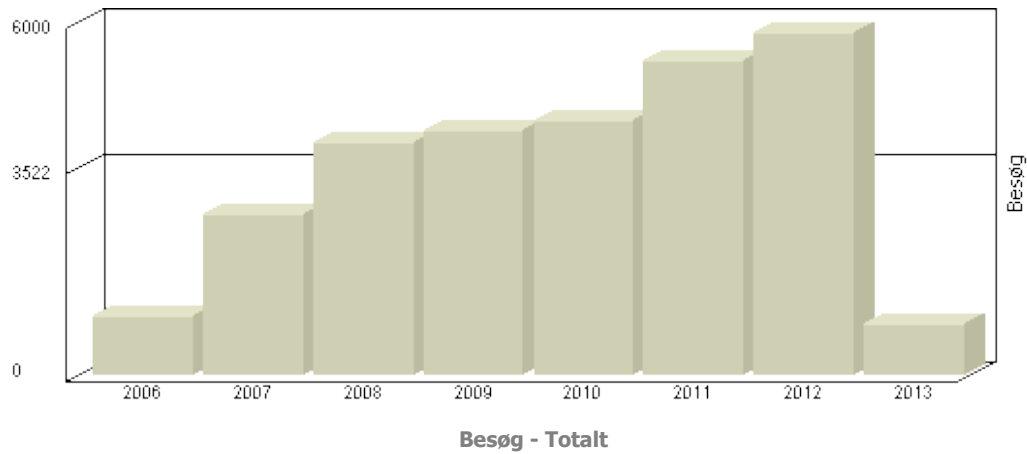

Viser antallet af unikke besøg, i den valgte periode. 1-9-2006 til 10-02-2013

År	Besøg
2006	995
2007	2.739
2008	3.940
2009	4.147
2010	4.311
2011	5.355
2012	5.819
2013	870

Total : 28.176, **Max.** : 5.819, **Gennemsnit** : 3.522, **Prognose** : 28.176

Viser antallet af unikke besøg, i den valgte periode.

Besøg - År 2013

Måned	Besøg
Januar	671
Februar	199
Marts	-
April	-
Maj	-
Juni	-
Juli	-
August	-
September	-
Oktober	-
November	-
December	-

Total : 870, Max. : 671, Gennemsnit : 435, Prognose : 4.350

Total : 5.355, Max. : 725, Gennemsnit : 446, Prognose : 5.355

Viser antallet af unikke besøg, i den valgte periode.

Besøg - År 2010

Måned	Besøg
Januar	555
Februar	455
Marts	599
April	424
Maj	173
Juni	101
Juli	78
August	186
September	558
Oktober	402
November	548
December	232

Total : 3.940, **Max.** : 630, **Gennemsnit** : 328, **Prognose** : 3.940

Viser antallet af unikke besøg, i den valgte periode.

Besøg - År 2007

Måned	Besøg
Januar	305
Februar	197
Marts	226
April	160
Maj	116
Juni	48
Juli	52
August	77
September	498
Oktober	400
November	413
December	247