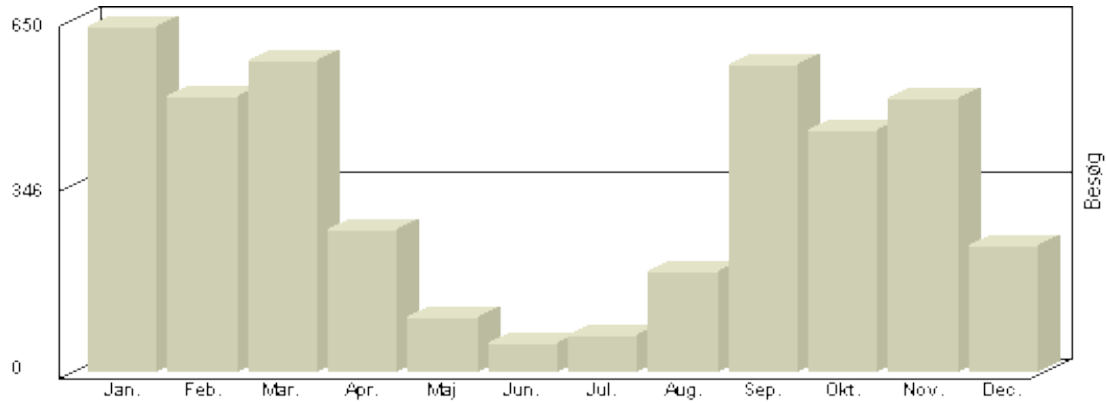

Total : 5.355, Max. : 725, Gennemsnit : 446, Prognose : 5.355

Viser antallet af unikke besøg, i den valgte periode.

Besøg - År 2010

Måned	Besøg
Januar	555
Februar	455
Marts	599
April	424
Maj	173
Juni	101
Juli	78
August	186
September	558
Oktober	402
November	548
December	232

Total : 4.311, **Max.** : 599, **Gennemsnit** : 359, **Prognose** : 4.311

Viser antallet af unikke besøg, i den valgte periode.

Besøg - År 2009

Måned	Besøg
Januar	638
Februar	510
Marts	574
April	262
Maj	102
Juni	54
Juli	69
August	185
September	569
Oktober	445
November	504
December	235