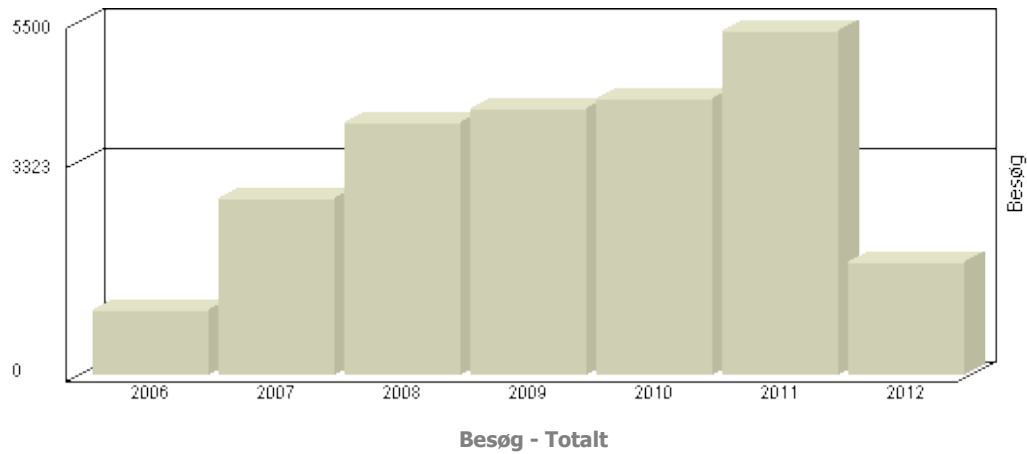

Viser antallet af unikke besøg, i den valgte periode. 1-9-2006 til 28-03-2012

År	Besøg
2006	<b>995</b>
2007	<b>2.739</b>
2008	<b>3.940</b>
2009	<b>4.147</b>
2010	<b>4.311</b>
2011	<b>5.355</b>
2012	<b>1.771</b>

**Total : 23.258, Max. : 5.355, Gennemsnit : 3.323, Prognose : 23.258**

Viser antallet af unikke besøg, i den valgte periode.

Besøg - År 2012

Måned	Besøg
Januar	<b>623</b>
Februar	<b>546</b>
Marts	<b>602</b>
April	-
Maj	-
Juni	-
Juli	-
August	-
September	-
Oktober	-
November	-
December	-

**Total : 5.355, Max. : 725, Gennemsnit : 446, Prognose : 5.355**

Viser antallet af unikke besøg, i den valgte periode.

Besøg - År 2010

Måned	Besøg
Januar	555
Februar	455
Marts	599
April	424
Maj	173
Juni	101
Juli	78
August	186
September	558
Oktober	402
November	548
December	232

**Total** : 3.940, **Max.** : 630, **Gennemsnit** : 328, **Prognose** : 3.940

Viser antallet af unikke besøg, i den valgte periode.

Besøg - År 2007

Måned	Besøg
Januar	305
Februar	197
Marts	226
April	160
Maj	116
Juni	48
Juli	52
August	77
September	498
Oktober	400
November	413
December	247