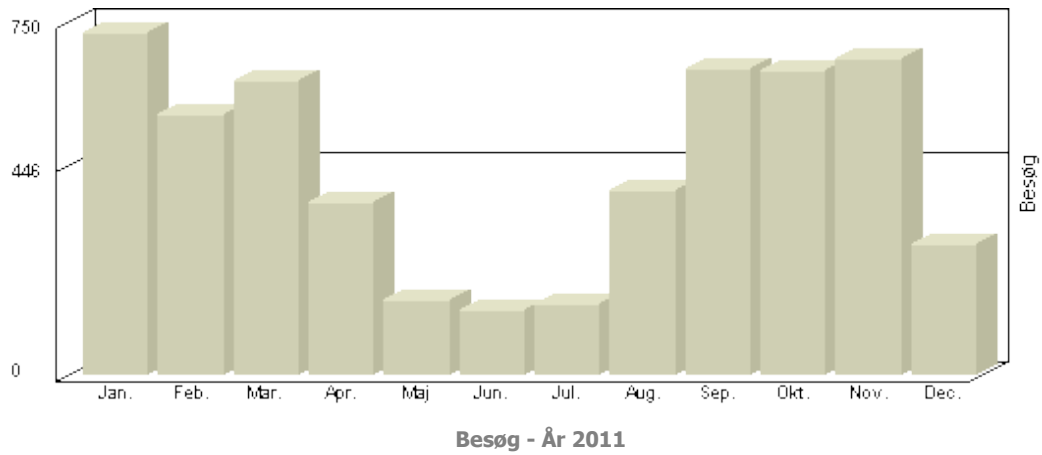

Viser antallet af unikke besøg, i den valgte periode. 1-9-2006 til 28-03-2012

År	Besøg
2006	<b>995</b>
2007	<b>2.739</b>
2008	<b>3.940</b>
2009	<b>4.147</b>
2010	<b>4.311</b>
2011	<b>5.355</b>
2012	<b>1.771</b>

**Total : 23.258, Max. : 5.355, Gennemsnit : 3.323, Prognose : 23.258**

Viser antallet af unikke besøg, i den valgte periode.

Besøg - År 2012

Måned	Besøg
Januar	<b>623</b>
Februar	<b>546</b>
Marts	<b>602</b>
April	-
Maj	-
Juni	-
Juli	-
August	-
September	-
Oktober	-
November	-
December	-

**Total : 1.771, Max. : 623, Gennemsnit : 590, Prognose : 5.313**

Viser antallet af unikke besøg, i den valgte periode.

Måned	Besøg
Januar	<b>725</b>
Februar	<b>552</b>
Marts	<b>625</b>
April	<b>368</b>
Maj	<b>160</b>
Juni	<b>138</b>
Juli	<b>150</b>
August	<b>391</b>
September	<b>650</b>
Oktober	<b>646</b>
November	<b>673</b>
December	<b>277</b>

**Total** : 3.940, **Max.** : 630, **Gennemsnit** : 328, **Prognose** : 3.940

Viser antallet af unikke besøg, i den valgte periode.

Besøg - År 2007

Måned	Besøg
Januar	305
Februar	197
Marts	226
April	160
Maj	116
Juni	48
Juli	52
August	77
September	498
Oktober	400
November	413
December	247