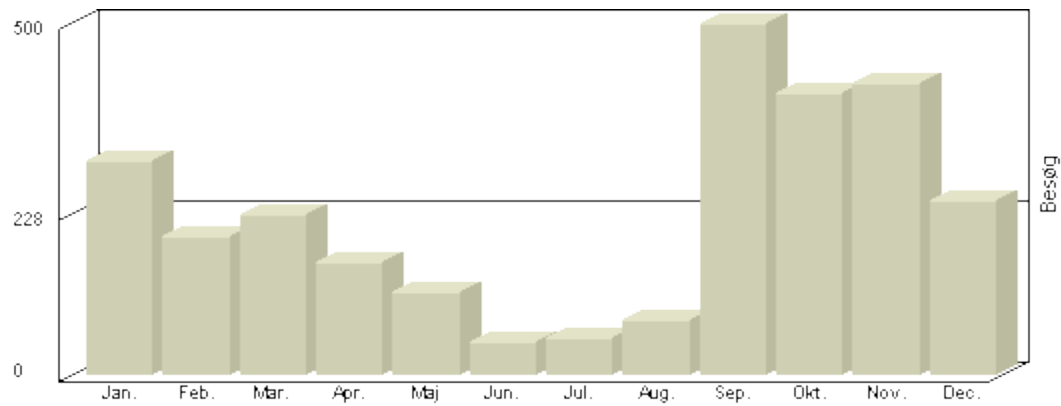

**Total** : 4.147, **Max.** : 638, **Gennemsnit** : 346, **Prognose** : 4.147

Viser antallet af unikke besøg, i den valgte periode.

Besøg - År 2008

Måned	Besøg
Januar	465
Februar	421
Marts	236
April	404
Maj	157
Juni	64
Juli	136
August	177
September	630
Oktober	423
November	570
December	257

**Total** : 3.940, **Max.** : 630, **Gennemsnit** : 328, **Prognose** : 3.940

Viser antallet af unikke besøg, i den valgte periode.

Besøg - År 2007

Måned	Besøg
Januar	305
Februar	197
Marts	226
April	160
Maj	116
Juni	48
Juli	52
August	77
September	498
Oktober	400
November	413
December	247

**Total : 2.739, Max. : 498, Gennemsnit : 228, Prognose : 2.739**

Viser antallet af unikke besøg, i den valgte periode.

Besøg - År 2006

Måned	Besøg
Januar	-
Februar	-
Marts	-
April	-
Maj	-
Juni	-
Juli	-
August	-
September	<b>283</b>
Oktober	<b>273</b>
November	<b>260</b>
December	<b>179</b>