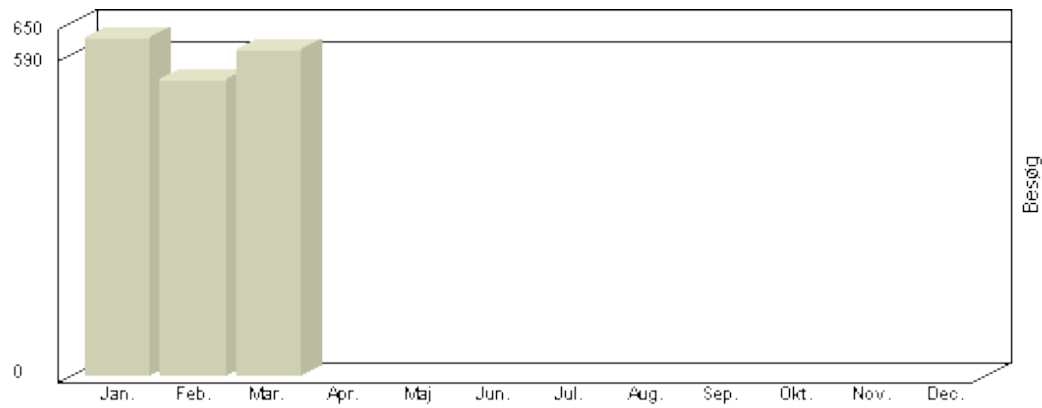

Viser antallet af unikke besøg, i den valgte periode. 1-9-2006 til 28-03-2012

År	Besøg
2006	<b>995</b>
2007	<b>2.739</b>
2008	<b>3.940</b>
2009	<b>4.147</b>
2010	<b>4.311</b>
2011	<b>5.355</b>
2012	<b>1.771</b>

**Total : 23.258, Max. : 5.355, Gennemsnit : 3.323, Prognose : 23.258**

Viser antallet af unikke besøg, i den valgte periode.

Besøg - År 2012

Måned	Besøg
Januar	<b>623</b>
Februar	<b>546</b>
Marts	<b>602</b>
April	-
Maj	-
Juni	-
Juli	-
August	-
September	-
Oktober	-
November	-
December	-

**Total** : 3.940, **Max.** : 630, **Gennemsnit** : 328, **Prognose** : 3.940

Viser antallet af unikke besøg, i den valgte periode.

Besøg - År 2007

Måned	Besøg
Januar	305
Februar	197
Marts	226
April	160
Maj	116
Juni	48
Juli	52
August	77
September	498
Oktober	400
November	413
December	247

**Total : 2.739, Max. : 498, Gennemsnit : 228, Prognose : 2.739**

Viser antallet af unikke besøg, i den valgte periode.

Besøg - År 2006

Måned	Besøg
Januar	-
Februar	-
Marts	-
April	-
Maj	-
Juni	-
Juli	-
August	-
September	<b>283</b>
Oktober	<b>273</b>
November	<b>260</b>
December	<b>179</b>