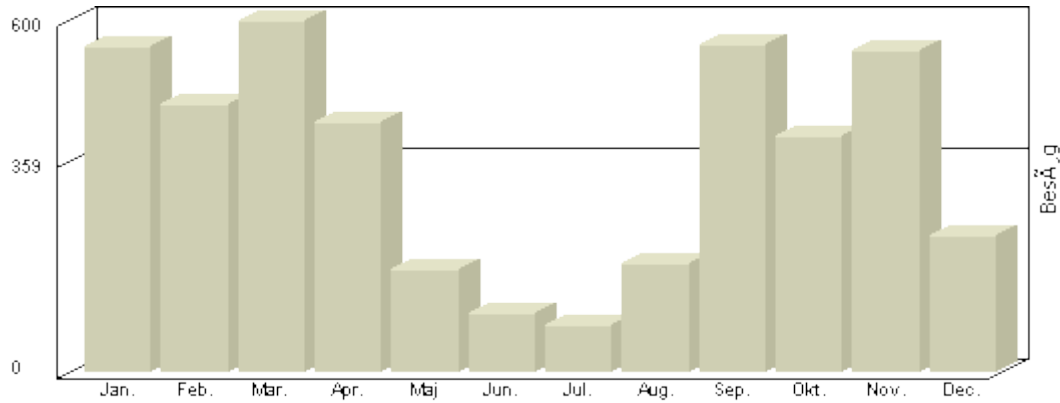

Viser antallet af unikke besøg, i den valgte periode. 1-9-2006 til 28-03-2012

År	Besøg
2006	<b>995</b>
2007	<b>2.739</b>
2008	<b>3.940</b>
2009	<b>4.147</b>
2010	<b>4.311</b>
2011	<b>5.355</b>
2012	<b>1.771</b>

**Total : 23.258, Max. : 5.355, Gennemsnit : 3.323, Prognose : 23.258**

Viser antallet af unikke besøg, i den valgte periode.

Besøg - År 2012

Måned	Besøg
Januar	<b>623</b>
Februar	<b>546</b>
Marts	<b>602</b>
April	-
Maj	-
Juni	-
Juli	-
August	-
September	-
Oktober	-
November	-
December	-

**Total : 1.771, Max. : 623, Gennemsnit : 590, Prognose : 5.313**

Viser antallet af unikke besøg, i den valgte periode.

Måned	Besøg
Januar	<b>725</b>
Februar	<b>552</b>
Marts	<b>625</b>
April	<b>368</b>
Maj	<b>160</b>
Juni	<b>138</b>
Juli	<b>150</b>
August	<b>391</b>
September	<b>650</b>
Oktober	<b>646</b>
November	<b>673</b>
December	<b>277</b>

**Total : 5.355, Max. : 725, Gennemsnit : 446, Prognose : 5.355**

Viser antallet af unikke besøg, i den valgte periode.

Besøg - År 2010

Måned	Besøg
Januar	555
Februar	455
Marts	599
April	424
Maj	173
Juni	101
Juli	78
August	186
September	558
Oktober	402
November	548
December	232