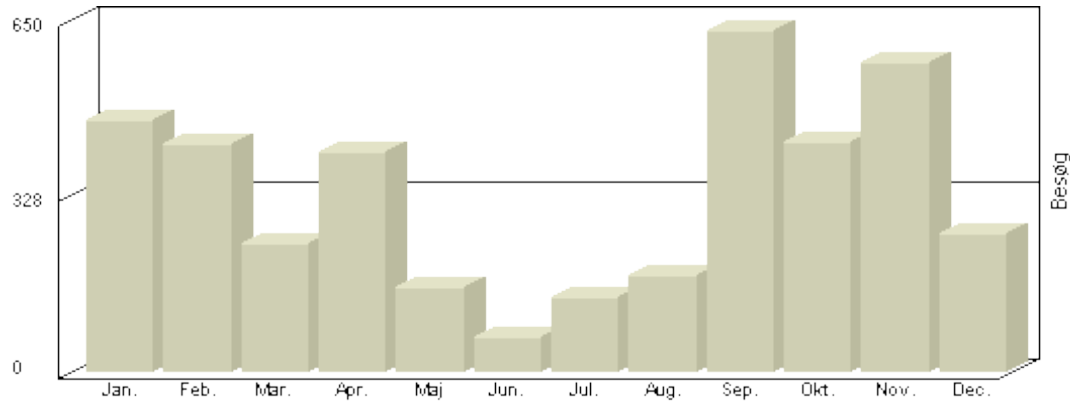

**Total : 4.311, Max. : 599, Gennemsnit : 359, Prognose : 4.311**

Viser antallet af unikke besøg, i den valgte periode.

Besøg - År 2009

Måned	Besøg
Januar	638
Februar	510
Marts	574
April	262
Maj	102
Juni	54
Juli	69
August	185
September	569
Oktober	445
November	504
December	235

**Total** : 4.147, **Max.** : 638, **Gennemsnit** : 346, **Prognose** : 4.147

Viser antallet af unikke besøg, i den valgte periode.

Besøg - År 2008

Måned	Besøg
Januar	465
Februar	421
Marts	236
April	404
Maj	157
Juni	64
Juli	136
August	177
September	630
Oktober	423
November	570
December	257