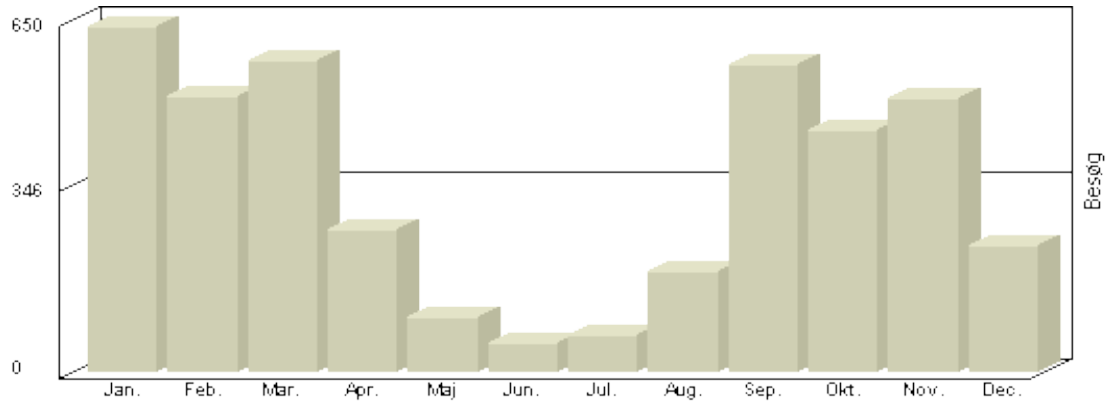

**Total : 5.355, Max. : 725, Gennemsnit : 446, Prognose : 5.355**

Viser antallet af unikke besøg, i den valgte periode.

Besøg - År 2010

Måned	Besøg
Januar	555
Februar	455
Marts	599
April	424
Maj	173
Juni	101
Juli	78
August	186
September	558
Oktober	402
November	548
December	232

**Total : 4.311, Max. : 599, Gennemsnit : 359, Prognose : 4.311**

Viser antallet af unikke besøg, i den valgte periode.

Besøg - År 2009

Måned	Besøg
Januar	638
Februar	510
Marts	574
April	262
Maj	102
Juni	54
Juli	69
August	185
September	569
Oktober	445
November	504
December	235

**Total** : 4.147, **Max.** : 638, **Gennemsnit** : 346, **Prognose** : 4.147

Viser antallet af unikke besøg, i den valgte periode.

Besøg - År 2008

Måned	Besøg
Januar	465
Februar	421
Marts	236
April	404
Maj	157
Juni	64
Juli	136
August	177
September	630
Oktober	423
November	570
December	257