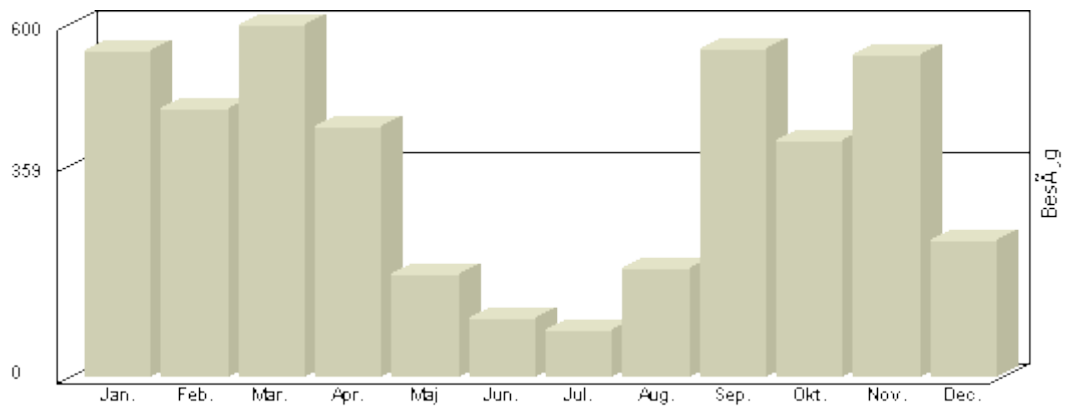

Viser antallet af unikke besøg, i den valgte periode. 1-9-2006 til 28-01-2012

År	Besøg
2006	995
2007	2.739
2008	3.940
2009	4.147
2010	4.311
2011	5.355
2012	509

Total : 21.996, Max. : 5.355, Gennemsnit : 3.142, Prognose : 21.996

Viser antallet af unikke besøg, i den valgte periode.

Besøg - År 2011

Måned	Besøg
Januar	725
Februar	552
Marts	625
April	368
Maj	160
Juni	138
Juli	150
August	391
September	650
Oktober	646
November	673
December	277

Total : 5.355, Max. : 725, Gennemsnit : 446, Prognose : 5.355

Viser antallet af unikke besøg, i den valgte periode.

Besøg - År 2010

Måned	Besøg
Januar	555
Februar	455
Marts	599
April	424
Maj	173
Juni	101
Juli	78
August	186
September	558
Oktober	402
November	548
December	232

Total : 3.940, Max. : 630, Gennemsnit : 328, Prognose : 3.940

Viser antallet af unikke besøg, i den valgte periode.

Besøg - År 2007

Måned	Besøg
Januar	305
Februar	197
Marts	226
April	160
Maj	116
Juni	48
Juli	52
August	77
September	498
Oktober	400
November	413
December	247