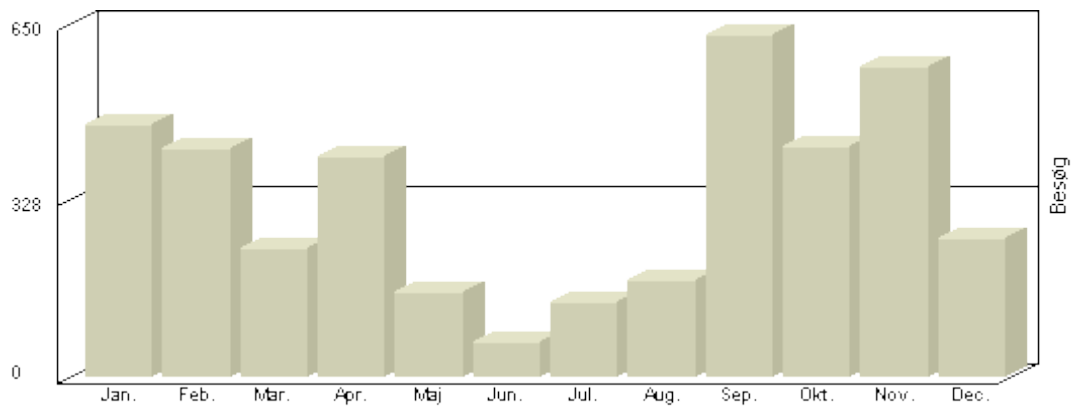

Total : 5.355, Max. : 725, Gennemsnit : 446, Prognose : 5.355

Viser antallet af unikke besøg, i den valgte periode.

Besøg - År 2010

Måned	Besøg
Januar	555
Februar	455
Marts	599
April	424
Maj	173
Juni	101
Juli	78
August	186
September	558
Oktober	402
November	548
December	232

Total : 4.311, Max. : 599, Gennemsnit : 359, Prognose : 4.311

Viser antallet af unikke besøg, i den valgte periode.

Besøg - År 2009

Måned	Besøg
Januar	638
Februar	510
Marts	574
April	262
Maj	102
Juni	54
Juli	69
August	185
September	569
Oktober	445
November	504
December	235

Total : 4.147, **Max.** : 638, **Gennemsnit** : 346, **Prognose** : 4.147

Viser antallet af unikke besøg, i den valgte periode.

Besøg - År 2008

Måned	Besøg
Januar	465
Februar	421
Marts	236
April	404
Maj	157
Juni	64
Juli	136
August	177
September	630
Oktober	423
November	570
December	257

Total : 3.940, Max. : 630, Gennemsnit : 328, Prognose : 3.940

Viser antallet af unikke besøg, i den valgte periode.

Besøg - År 2007

Måned	Besøg
Januar	305
Februar	197
Marts	226
April	160
Maj	116
Juni	48
Juli	52
August	77
September	498
Oktober	400
November	413
December	247