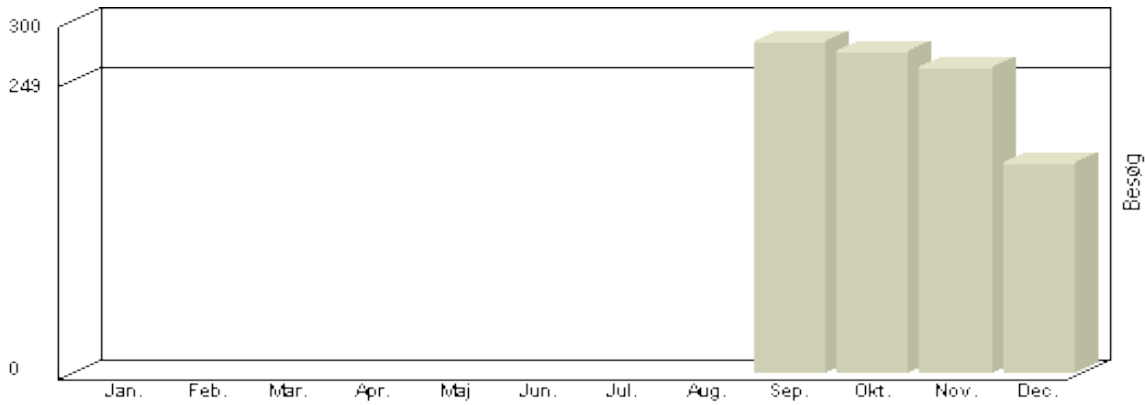

Total : 3.940, Max. : 630, Gennemsnit : 328, Prognose : 3.940

Viser antallet af unikke besøg, i den valgte periode.

Besøg - År 2007

Måned	Besøg
Januar	305
Februar	197
Marts	226
April	160
Maj	116
Juni	48
Juli	52
August	77
September	498
Oktober	400
November	413
December	247

Total : 2.739, Max. : 498, Gennemsnit : 228, Prognose : 2.739

Viser antallet af unikke besøg, i den valgte periode.

Besøg - År 2006

Måned	Besøg
Januar	-
Februar	-
Marts	-
April	-
Maj	-
Juni	-
Juli	-
August	-
September	283
Oktober	273
November	260
December	179