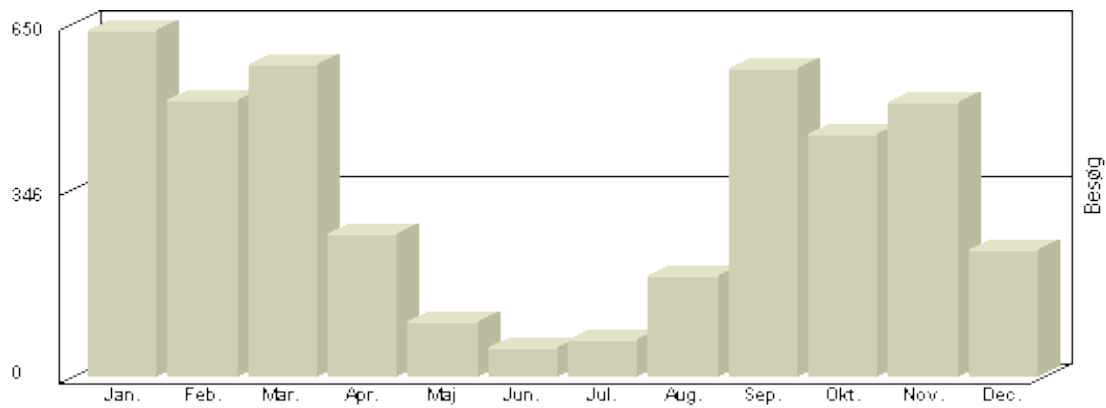

Viser antallet af unikke besøg, i den valgte periode. 1-9-2006 til 28-01-2012

År	Besøg
2006	995
2007	2.739
2008	3.940
2009	4.147
2010	4.311
2011	5.355
2012	509

Total : 21.996, Max. : 5.355, Gennemsnit : 3.142, Prognose : 21.996

Total : 5.355, Max. : 725, Gennemsnit : 446, Prognose : 5.355

Viser antallet af unikke besøg, i den valgte periode.

Besøg - År 2010

Måned	Besøg
Januar	555
Februar	455
Marts	599
April	424
Maj	173
Juni	101
Juli	78
August	186
September	558
Oktober	402
November	548
December	232

Total : 4.311, Max. : 599, Gennemsnit : 359, Prognose : 4.311

Viser antallet af unikke besøg, i den valgte periode.

Besøg - År 2009

Måned	Besøg
Januar	638
Februar	510
Marts	574
April	262
Maj	102
Juni	54
Juli	69
August	185
September	569
Oktober	445
November	504
December	235

Total : 4.147, **Max.** : 638, **Gennemsnit** : 346, **Prognose** : 4.147

Viser antallet af unikke besøg, i den valgte periode.

Besøg - År 2008

Måned	Besøg
Januar	465
Februar	421
Marts	236
April	404
Maj	157
Juni	64
Juli	136
August	177
September	630
Oktober	423
November	570
December	257