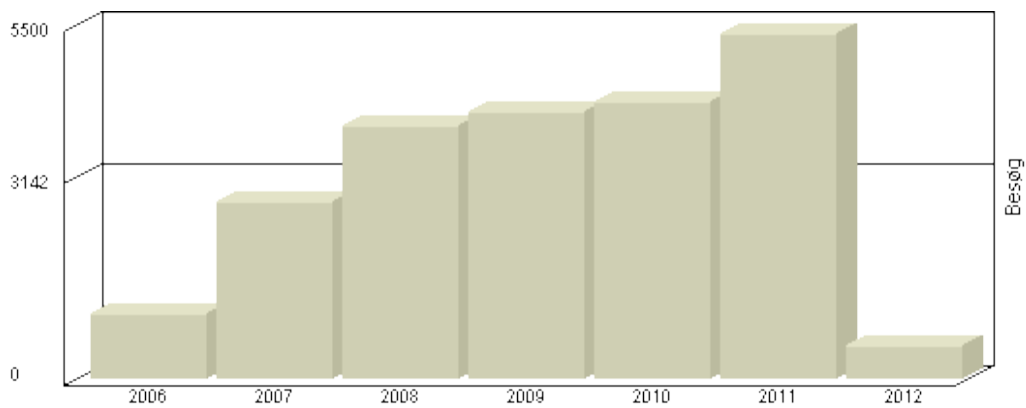

Viser antallet af unikke besøg, i den valgte periode. 1-9-2006 til 28-01-2012

År	Besøg
2006	995
2007	2.739
2008	3.940
2009	4.147
2010	4.311
2011	5.355
2012	509

Total : 21.996, Max. : 5.355, Gennemsnit : 3.142, Prognose : 21.996

Viser antallet af unikke besøg, i den valgte periode.

Besøg - År 2011

Måned	Besøg
Januar	725
Februar	552
Marts	625
April	368
Maj	160
Juni	138
Juli	150
August	391
September	650
Oktober	646
November	673
December	277

Total : 5.355, Max. : 725, Gennemsnit : 446, Prognose : 5.355

Viser antallet af unikke besøg, i den valgte periode.

Besøg - År 2010

Måned	Besøg
Januar	555
Februar	455
Marts	599
April	424
Maj	173
Juni	101
Juli	78
August	186
September	558
Oktober	402
November	548
December	232

Total : 4.147, **Max.** : 638, **Gennemsnit** : 346, **Prognose** : 4.147

Viser antallet af unikke besøg, i den valgte periode.

Besøg - År 2008

Måned	Besøg
Januar	465
Februar	421
Marts	236
April	404
Maj	157
Juni	64
Juli	136
August	177
September	630
Oktober	423
November	570
December	257