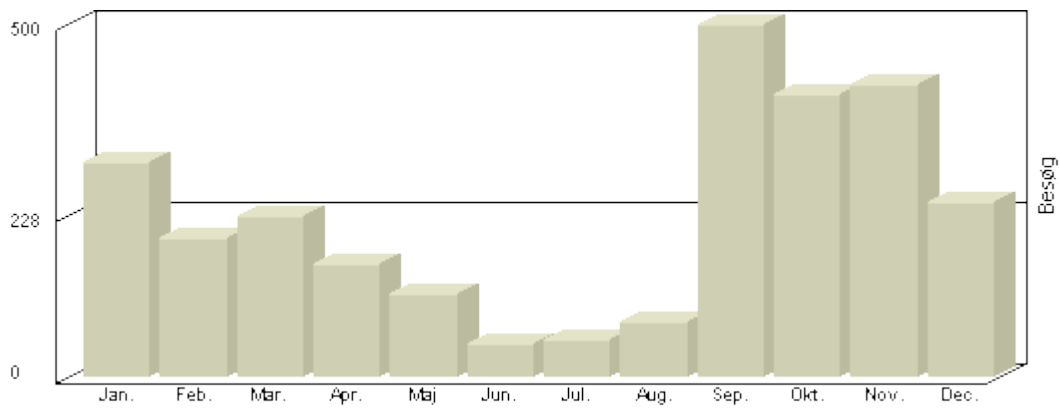

Total : 4.311, Max. : 599, Gennemsnit : 359, Prognose : 4.311

Viser antallet af unikke besøg, i den valgte periode.

Besøg - År 2009

Måned	Besøg
Januar	638
Februar	510
Marts	574
April	262
Maj	102
Juni	54
Juli	69
August	185
September	569
Oktober	445
November	504
December	235

Total : 4.147, **Max.** : 638, **Gennemsnit** : 346, **Prognose** : 4.147

Viser antallet af unikke besøg, i den valgte periode.

Besøg - År 2008

Måned	Besøg
Januar	465
Februar	421
Marts	236
April	404
Maj	157
Juni	64
Juli	136
August	177
September	630
Oktober	423
November	570
December	257

Total : 3.940, Max. : 630, Gennemsnit : 328, Prognose : 3.940

Viser antallet af unikke besøg, i den valgte periode.

Besøg - År 2007

Måned	Besøg
Januar	305
Februar	197
Marts	226
April	160
Maj	116
Juni	48
Juli	52
August	77
September	498
Oktober	400
November	413
December	247

Total : 2.739, Max. : 498, Gennemsnit : 228, Prognose : 2.739

Viser antallet af unikke besøg, i den valgte periode.

Besøg - År 2006

Måned	Besøg
Januar	-
Februar	-
Marts	-
April	-
Maj	-
Juni	-
Juli	-
August	-
September	283
Oktober	273
November	260
December	179