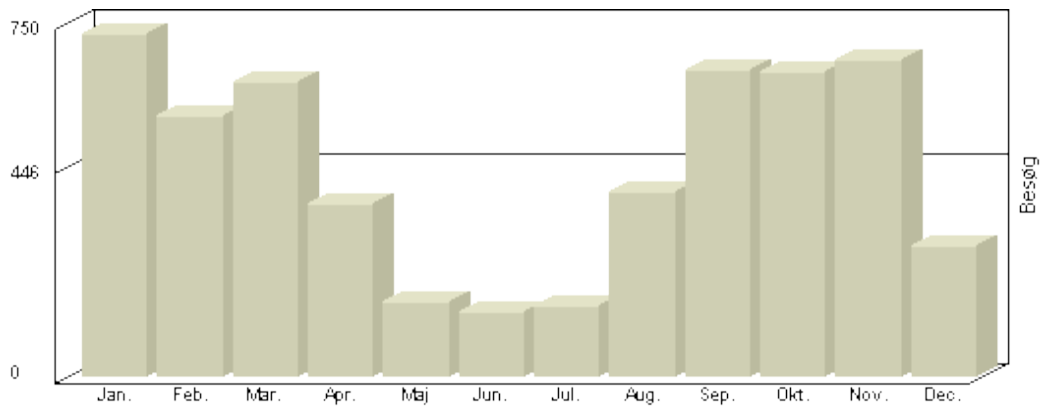

Viser antallet af unikke besøg, i den valgte periode. 1-9-2006 til 28-01-2012

År	Besøg
2006	995
2007	2.739
2008	3.940
2009	4.147
2010	4.311
2011	5.355
2012	509

Total : 21.996, Max. : 5.355, Gennemsnit : 3.142, Prognose : 21.996

Viser antallet af unikke besøg, i den valgte periode.

Besøg - År 2011

Måned	Besøg
Januar	725
Februar	552
Marts	625
April	368
Maj	160
Juni	138
Juli	150
August	391
September	650
Oktober	646
November	673
December	277

Total : 5.355, Max. : 725, Gennemsnit : 446, Prognose : 5.355

Viser antallet af unikke besøg, i den valgte periode.

Besøg - År 2010

Måned	Besøg
Januar	555
Februar	455
Marts	599
April	424
Maj	173
Juni	101
Juli	78
August	186
September	558
Oktober	402
November	548
December	232

Total : 3.940, Max. : 630, Gennemsnit : 328, Prognose : 3.940

Viser antallet af unikke besøg, i den valgte periode.

Besøg - År 2007

Måned	Besøg
Januar	305
Februar	197
Marts	226
April	160
Maj	116
Juni	48
Juli	52
August	77
September	498
Oktober	400
November	413
December	247