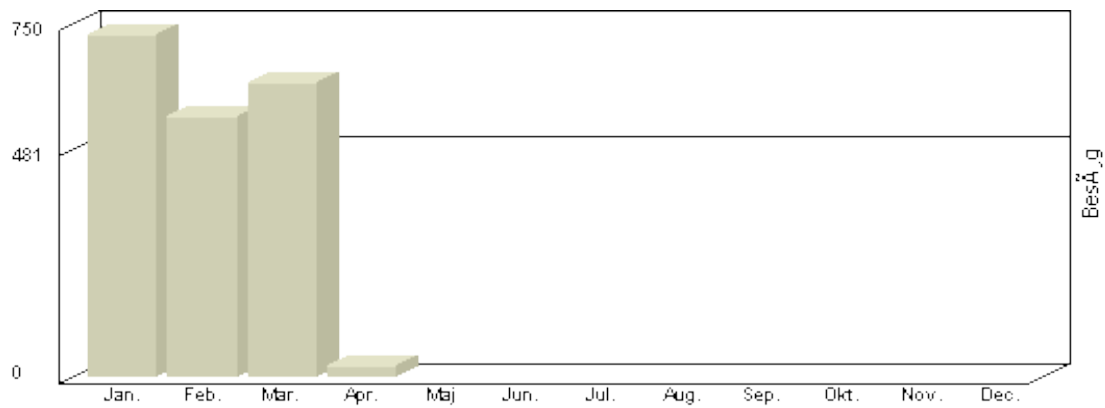

Viser antallet af unikke besøg, i den valgte periode.

Besøg - Totalt

År	Besøg
2006	995
2007	2.739
2008	3.940
2009	4.147
2010	4.311
2011	1.924

Total : 18.056, **Max.** : 4.311, **Gennemsnit** : 3.009, **Prognose** : 18.056

Viser antallet af unikke besøg, i den valgte periode.

Besøg - År 2011

Måned	Besøg
Januar	725
Februar	552
Marts	625
April	22
Maj	-
Juni	-
Juli	-
August	-
September	-
Oktober	-
November	-
December	-

Total : 1.924, **Max.** : 725, **Gennemsnit** : 481, **Prognose** : 3.848

Total : 4.311, **Max.** : 599, **Gennemsnit** : 359, **Prognose** : 4.311

Viser antallet af unikke besøg, i den valgte periode.

Besøg - År 2009

Måned	Besøg
Januar	638
Februar	510
Marts	574
April	262
Maj	102
Juni	54
Juli	69
August	185
September	569
Oktober	445
November	504
December	235

Total : 2.739, Max. : 498, Gennemsnit : 228, Prognose : 2.739

Viser antallet af unikke besøg, i den valgte periode.

Besøg - År 2006

Måned	Besøg
Januar	-
Februar	-
Marts	-
April	-
Maj	-
Juni	-
Juli	-
August	-
September	283
Oktober	273
November	260
December	179