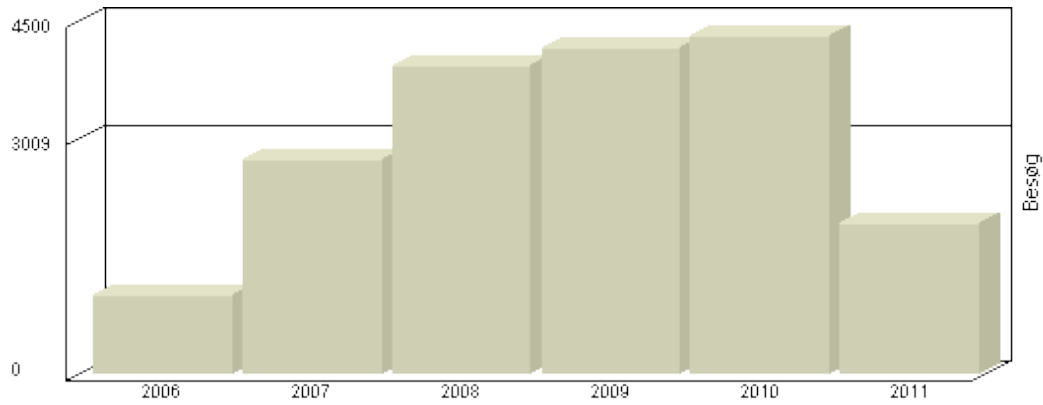

Viser antallet af unikke besøg, i den valgte periode.

Besøg - Totalt

År	Besøg
2006	995
2007	2.739
2008	3.940
2009	4.147
2010	4.311
2011	1.924

Total : 18.056, **Max.** : 4.311, **Gennemsnit** : 3.009, **Prognose** : 18.056

Viser antallet af unikke besøg, i den valgte periode.

Besøg - År 2011

Måned	Besøg
Januar	725
Februar	552
Marts	625
April	22
Maj	-
Juni	-
Juli	-
August	-
September	-
Oktober	-
November	-
December	-

Total : 1.924, **Max.** : 725, **Gennemsnit** : 481, **Prognose** : 3.848

Total : 4.311, **Max.** : 599, **Gennemsnit** : 359, **Prognose** : 4.311

Viser antallet af unikke besøg, i den valgte periode.

Besøg - År 2009

Måned	Besøg
Januar	638
Februar	510
Marts	574
April	262
Maj	102
Juni	54
Juli	69
August	185
September	569
Oktober	445
November	504
December	235

Total : 4.147, **Max.** : 638, **Gennemsnit** : 346, **Prognose** : 4.147

Viser antallet af unikke besøg, i den valgte periode.

Besøg - År 2008

Måned	Besøg
Januar	465
Februar	421
Marts	236
April	404
Maj	157
Juni	64
Juli	136
August	177
September	630
Oktober	423
November	570
December	257