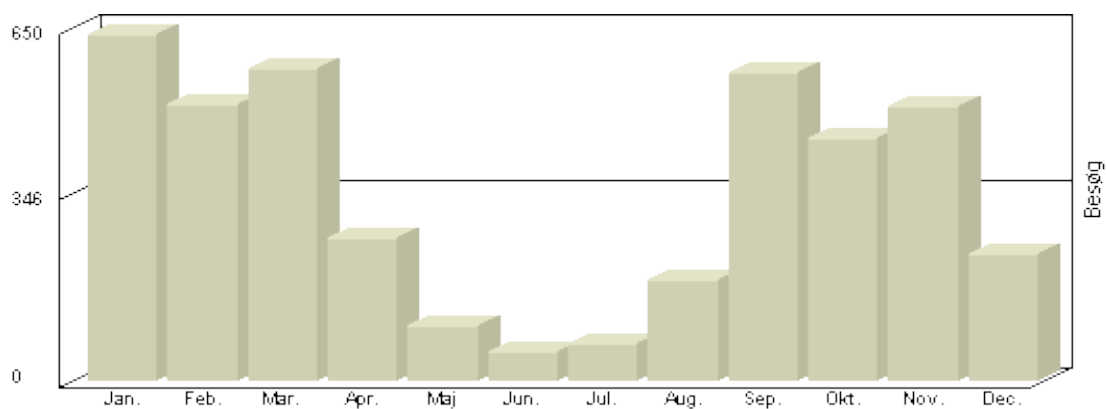

Viser antallet af unikke besøg, i den valgte periode.

Besøg - Totalt

År	Besøg
2006	995
2007	2.739
2008	3.940
2009	4.147
2010	4.311
2011	1.924

Total : 18.056, **Max.** : 4.311, **Gennemsnit** : 3.009, **Prognose** : 18.056

Viser antallet af unikke besøg, i den valgte periode.

Besøg - År 2011

Måned	Besøg
Januar	725
Februar	552
Marts	625
April	22
Maj	-
Juni	-
Juli	-
August	-
September	-
Oktober	-
November	-
December	-

Total : 1.924, **Max.** : 725, **Gennemsnit** : 481, **Prognose** : 3.848

Viser antallet af unikke besøg, i den valgte periode.

Besøg - År 2010

Måned	Besøg
Januar	555
Februar	455
Marts	599
April	424
Maj	173
Juni	101
Juli	78
August	186
September	558
Oktober	402
November	548
December	232

Total : 4.311, **Max.** : 599, **Gennemsnit** : 359, **Prognose** : 4.311

Viser antallet af unikke besøg, i den valgte periode.

Besøg - År 2009

Måned	Besøg
Januar	638
Februar	510
Marts	574
April	262
Maj	102
Juni	54
Juli	69
August	185
September	569
Oktober	445
November	504
December	235