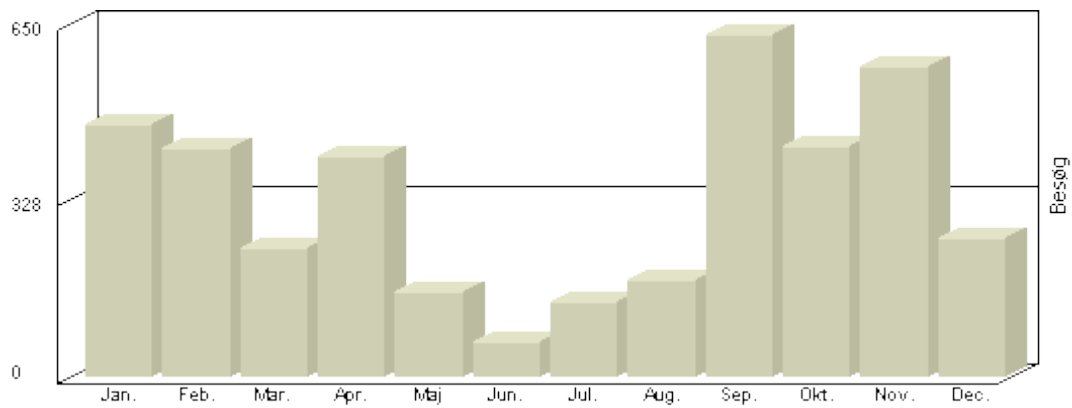

Viser antallet af unikke besøg, i den valgte periode.

Besøg - År 2010

Måned	Besøg
Januar	555
Februar	455
Marts	599
April	424
Maj	173
Juni	101
Juli	78
August	186
September	558
Oktober	402
November	548
December	232

Total : 4.311, **Max.** : 599, **Gennemsnit** : 359, **Prognose** : 4.311

Viser antallet af unikke besøg, i den valgte periode.

Besøg - År 2009

Måned	Besøg
Januar	638
Februar	510
Marts	574
April	262
Maj	102
Juni	54
Juli	69
August	185
September	569
Oktober	445
November	504
December	235

Total : 4.147, **Max.** : 638, **Gennemsnit** : 346, **Prognose** : 4.147

Viser antallet af unikke besøg, i den valgte periode.

Besøg - År 2008

Måned	Besøg
Januar	465
Februar	421
Marts	236
April	404
Maj	157
Juni	64
Juli	136
August	177
September	630
Oktober	423
November	570
December	257

Total : 3.940, Max. : 630, Gennemsnit : 328, Prognose : 3.940

Viser antallet af unikke besøg, i den valgte periode.

Besøg - År 2007

Måned	Besøg
Januar	305
Februar	197
Marts	226
April	160
Maj	116
Juni	48
Juli	52
August	77
September	498
Oktober	400
November	413
December	247