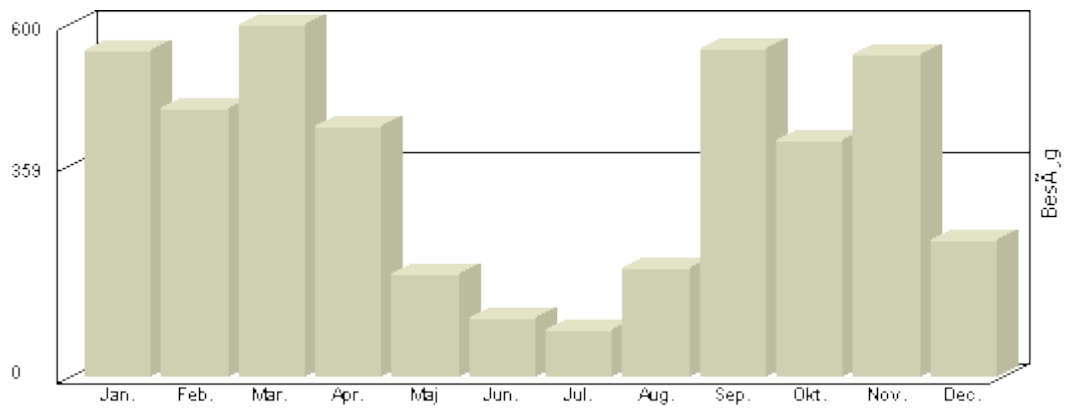

Viser antallet af unikke besøg, i den valgte periode.

Besøg - Totalt

År	Besøg
2006	995
2007	2.739
2008	3.940
2009	4.147
2010	4.311
2011	1.924

Total : 18.056, **Max.** : 4.311, **Gennemsnit** : 3.009, **Prognose** : 18.056

Viser antallet af unikke besøg, i den valgte periode.

Besøg - År 2011

Måned	Besøg
Januar	725
Februar	552
Marts	625
April	22
Maj	-
Juni	-
Juli	-
August	-
September	-
Oktober	-
November	-
December	-

Total : 1.924, **Max.** : 725, **Gennemsnit** : 481, **Prognose** : 3.848

Viser antallet af unikke besøg, i den valgte periode.

Besøg - År 2010

Måned	Besøg
Januar	555
Februar	455
Marts	599
April	424
Maj	173
Juni	101
Juli	78
August	186
September	558
Oktober	402
November	548
December	232

Total : 4.311, **Max.** : 599, **Gennemsnit** : 359, **Prognose** : 4.311

Viser antallet af unikke besøg, i den valgte periode.

Besøg - År 2009

Måned	Besøg
Januar	638
Februar	510
Marts	574
April	262
Maj	102
Juni	54
Juli	69
August	185
September	569
Oktober	445
November	504
December	235