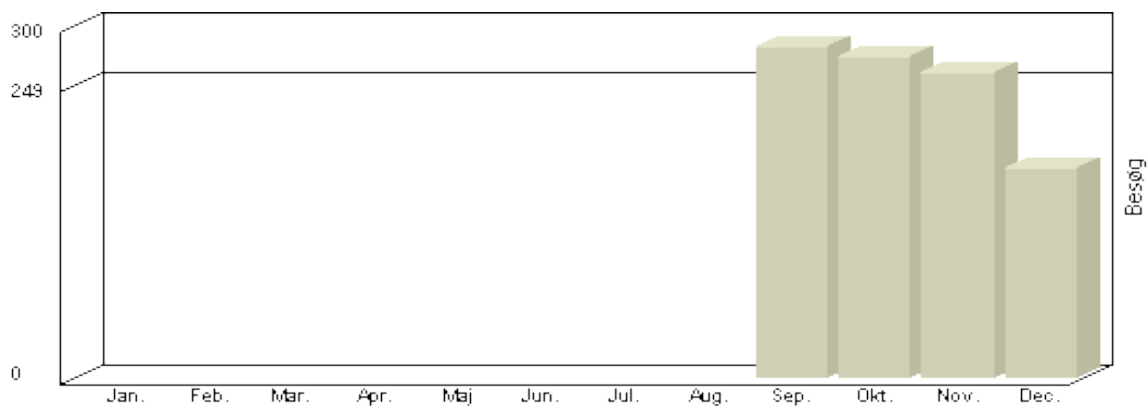

Total : 3.940, Max. : 630, Gennemsnit : 328, Prognose : 3.940

Viser antallet af unikke besøg, i den valgte periode.

Besøg - År 2007

Måned	Besøg
Januar	305
Februar	197
Marts	226
April	160
Maj	116
Juni	48
Juli	52
August	77
September	498
Oktober	400
November	413
December	247

Total : 2.739, Max. : 498, Gennemsnit : 228, Prognose : 2.739

Viser antallet af unikke besøg, i den valgte periode.

Besøg - År 2006

Måned	Besøg
Januar	-
Februar	-
Marts	-
April	-
Maj	-
Juni	-
Juli	-
August	-
September	283
Oktober	273
November	260
December	179