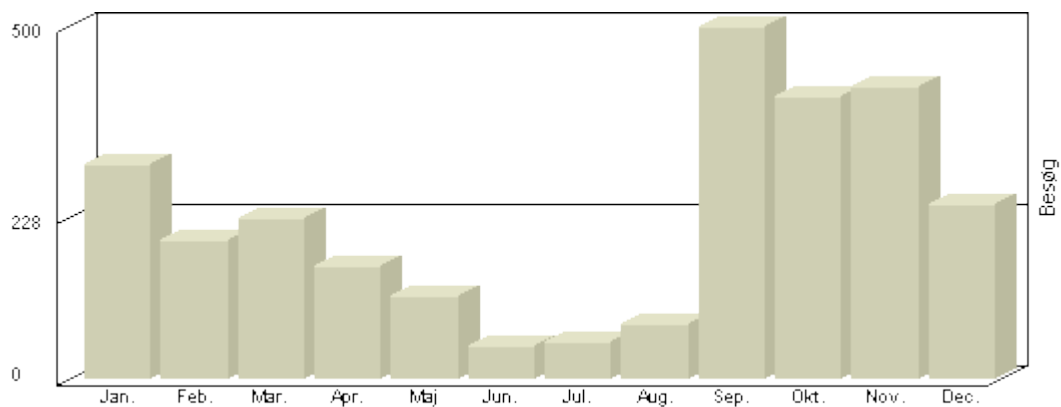

Total : 4.311, **Max.** : 599, **Gennemsnit** : 359, **Prognose** : 4.311

Viser antallet af unikke besøg, i den valgte periode.

Besøg - År 2009

Måned	Besøg
Januar	638
Februar	510
Marts	574
April	262
Maj	102
Juni	54
Juli	69
August	185
September	569
Oktober	445
November	504
December	235

Total : 4.147, **Max.** : 638, **Gennemsnit** : 346, **Prognose** : 4.147

Viser antallet af unikke besøg, i den valgte periode.

Besøg - År 2008

Måned	Besøg
Januar	465
Februar	421
Marts	236
April	404
Maj	157
Juni	64
Juli	136
August	177
September	630
Oktober	423
November	570
December	257

Total : 3.940, Max. : 630, Gennemsnit : 328, Prognose : 3.940

Viser antallet af unikke besøg, i den valgte periode.

Besøg - År 2007

Måned	Besøg
Januar	305
Februar	197
Marts	226
April	160
Maj	116
Juni	48
Juli	52
August	77
September	498
Oktober	400
November	413
December	247

Total : 2.739, Max. : 498, Gennemsnit : 228, Prognose : 2.739

Viser antallet af unikke besøg, i den valgte periode.

Besøg - År 2006

Måned	Besøg
Januar	-
Februar	-
Marts	-
April	-
Maj	-
Juni	-
Juli	-
August	-
September	283
Oktober	273
November	260
December	179