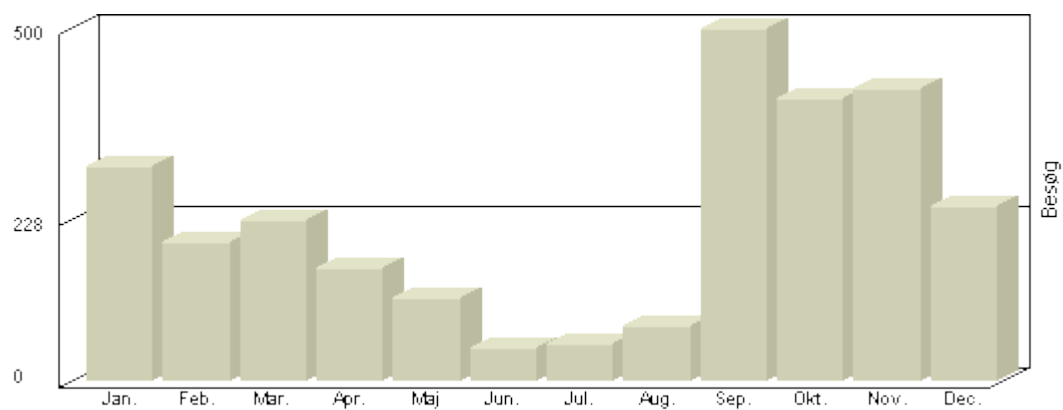

Total : 4.311, Max. : 599, Gennemsnit : 359, Prognose : 4.311

Viser antallet af unikke besøg, i den valgte periode.

Måned	Besøg
Januar	638
Februar	510
Marts	574
April	262
Maj	102
Juni	54
Juli	69
August	185
September	569
Oktober	445
November	504
December	235

Total : 4.147, **Max.** : 638, **Gennemsnit** : 346, **Prognose** : 4.147

Viser antallet af unikke besøg, i den valgte periode.

Besøg - År 2008

Måned	Besøg
Januar	465
Februar	421
Marts	236
April	404
Maj	157
Juni	64
Juli	136
August	177
September	630
Oktober	423
November	570
December	257

Total : 3.940, Max. : 630, Gennemsnit : 328, Prognose : 3.940

Viser antallet af unikke besøg, i den valgte periode.

Besøg - År 2007

Måned	Besøg
Januar	305
Februar	197
Marts	226
April	160
Maj	116
Juni	48
Juli	52
August	77
September	498
Oktober	400
November	413
December	247

Total : 2.739, Max. : 498, Gennemsnit : 228, Prognose : 2.739

Viser antallet af unikke besøg, i den valgte periode.

Besøg - År 2006

Måned	Besøg
Januar	-
Februar	-
Marts	-
April	-
Maj	-
Juni	-
Juli	-
August	-
September	283
Oktober	273
November	260
December	179