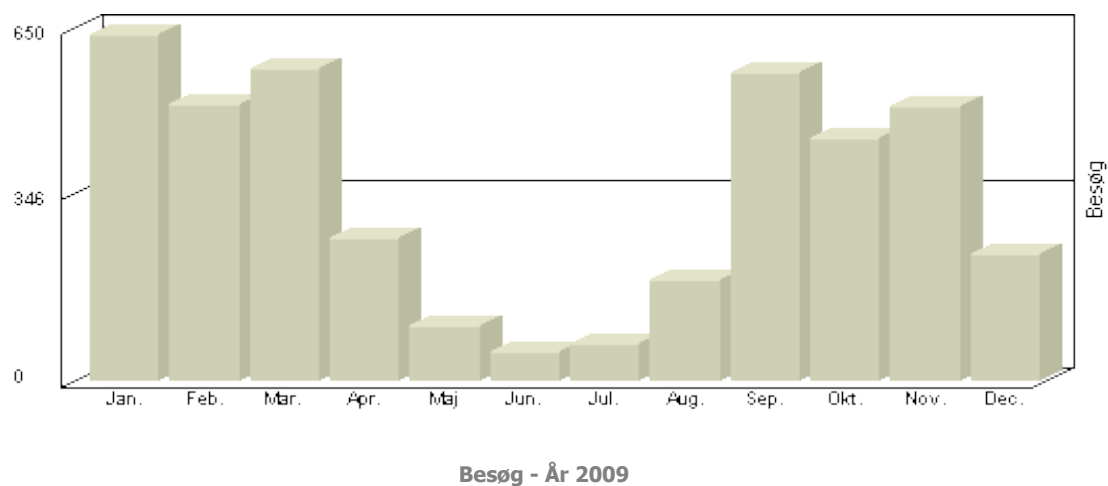

Viser antallet af unikke besøg, i den valgte periode.

Besøg - År 2010

Måned	Besøg
Januar	555
Februar	455
Marts	599
April	424
Maj	173
Juni	101
Juli	78
August	186
September	558
Oktober	402
November	548
December	232

Total : 4.311, Max. : 599, Gennemsnit : 359, Prognose : 4.311

Viser antallet af unikke besøg, i den valgte periode.

Måned	Besøg
Januar	638
Februar	510
Marts	574
April	262
Maj	102
Juni	54
Juli	69
August	185
September	569
Oktober	445
November	504
December	235

Total : 4.147, **Max.** : 638, **Gennemsnit** : 346, **Prognose** : 4.147

Viser antallet af unikke besøg, i den valgte periode.

Besøg - År 2008

Måned	Besøg
Januar	465
Februar	421
Marts	236
April	404
Maj	157
Juni	64
Juli	136
August	177
September	630
Oktober	423
November	570
December	257

Total : 3.940, Max. : 630, Gennemsnit : 328, Prognose : 3.940

Viser antallet af unikke besøg, i den valgte periode.

Besøg - År 2007

Måned	Besøg
Januar	305
Februar	197
Marts	226
April	160
Maj	116
Juni	48
Juli	52
August	77
September	498
Oktober	400
November	413
December	247