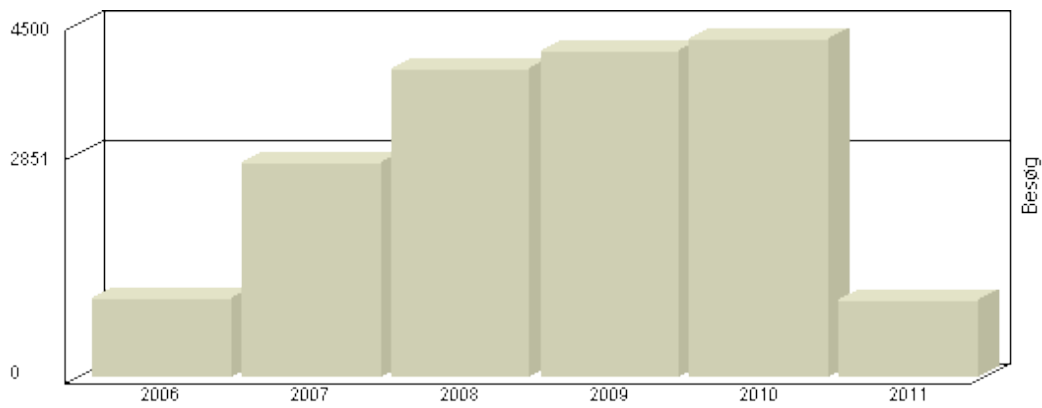

Viser antallet af unikke besøg, i den valgte periode.

Besøg - Totalt

År	Besøg
2006	995
2007	2.739
2008	3.940
2009	4.147
2010	4.311
2011	972

Total : 17.104, **Max.** : 4.311, **Gennemsnit** : 2.851, **Prognose** : 17.104

Viser antallet af unikke besøg, i den valgte periode.

Besøg - År 2011

Måned	Besøg
Januar	725
Februar	247
Marts	-
April	-
Maj	-
Juni	-
Juli	-
August	-
September	-
Oktober	-
November	-
December	-

Total : 972, Max. : 725, Gennemsnit : 486, Prognose : 4.860

Total : 4.147, **Max.** : 638, **Gennemsnit** : 346, **Prognose** : 4.147

Viser antallet af unikke besøg, i den valgte periode.

Besøg - År 2008

Måned	Besøg
Januar	465
Februar	421
Marts	236
April	404
Maj	157
Juni	64
Juli	136
August	177
September	630
Oktober	423
November	570
December	257

Total : 3.940, Max. : 630, Gennemsnit : 328, Prognose : 3.940

Viser antallet af unikke besøg, i den valgte periode.

Besøg - År 2007

Måned	Besøg
Januar	305
Februar	197
Marts	226
April	160
Maj	116
Juni	48
Juli	52
August	77
September	498
Oktober	400
November	413
December	247