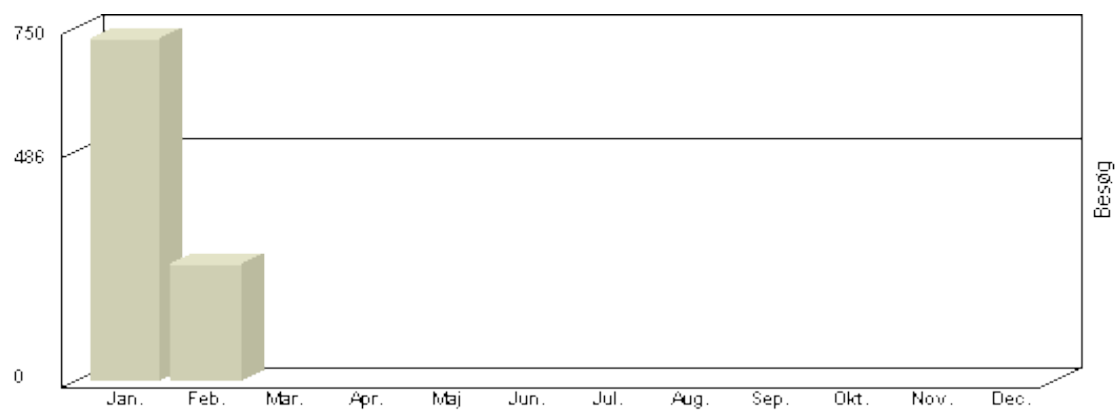

Viser antallet af unikke besøg, i den valgte periode.

Besøg - Totalt

År	Besøg
2006	995
2007	2.739
2008	3.940
2009	4.147
2010	4.311
2011	972

Total : 17.104, **Max.** : 4.311, **Gennemsnit** : 2.851, **Prognose** : 17.104

Viser antallet af unikke besøg, i den valgte periode.

Besøg - År 2011

Måned	Besøg
Januar	725
Februar	247
Marts	-
April	-
Maj	-
Juni	-
Juli	-
August	-
September	-
Oktober	-
November	-
December	-

Total : 972, Max. : 725, Gennemsnit : 486, Prognose : 4.860

Total : 3.940, Max. : 630, Gennemsnit : 328, Prognose : 3.940

Viser antallet af unikke besøg, i den valgte periode.

Besøg - År 2007

Måned	Besøg
Januar	305
Februar	197
Marts	226
April	160
Maj	116
Juni	48
Juli	52
August	77
September	498
Oktober	400
November	413
December	247

Total : 2.739, Max. : 498, Gennemsnit : 228, Prognose : 2.739

Viser antallet af unikke besøg, i den valgte periode.

Besøg - År 2006

Måned	Besøg
Januar	-
Februar	-
Marts	-
April	-
Maj	-
Juni	-
Juli	-
August	-
September	283
Oktober	273
November	260
December	179