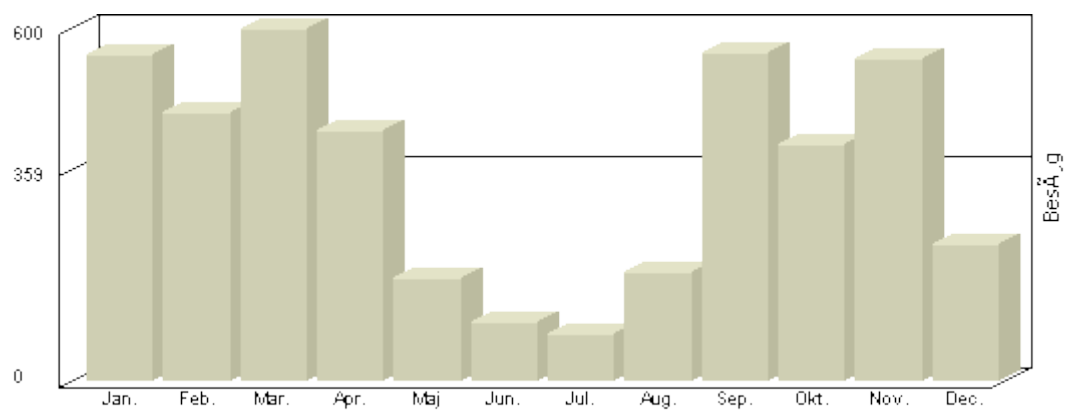

Viser antallet af unikke besøg, i den valgte periode.

Besøg - Totalt

År	Besøg
2006	995
2007	2.739
2008	3.940
2009	4.147
2010	4.311
2011	972

Total : 17.104, **Max.** : 4.311, **Gennemsnit** : 2.851, **Prognose** : 17.104

Viser antallet af unikke besøg, i den valgte periode.

Besøg - År 2011

Måned	Besøg
Januar	725
Februar	247
Marts	-
April	-
Maj	-
Juni	-
Juli	-
August	-
September	-
Oktober	-
November	-
December	-

Total : 972, Max. : 725, Gennemsnit : 486, Prognose : 4.860

Viser antallet af unikke besøg, i den valgte periode.

Besøg - År 2010

Måned	Besøg
Januar	555
Februar	455
Marts	599
April	424
Maj	173
Juni	101
Juli	78
August	186
September	558
Oktober	402
November	548
December	232

Total : 4.311, Max. : 599, Gennemsnit : 359, Prognose : 4.311

Viser antallet af unikke besøg, i den valgte periode.

Måned	Besøg
Januar	638
Februar	510
Marts	574
April	262
Maj	102
Juni	54
Juli	69
August	185
September	569
Oktober	445
November	504
December	235