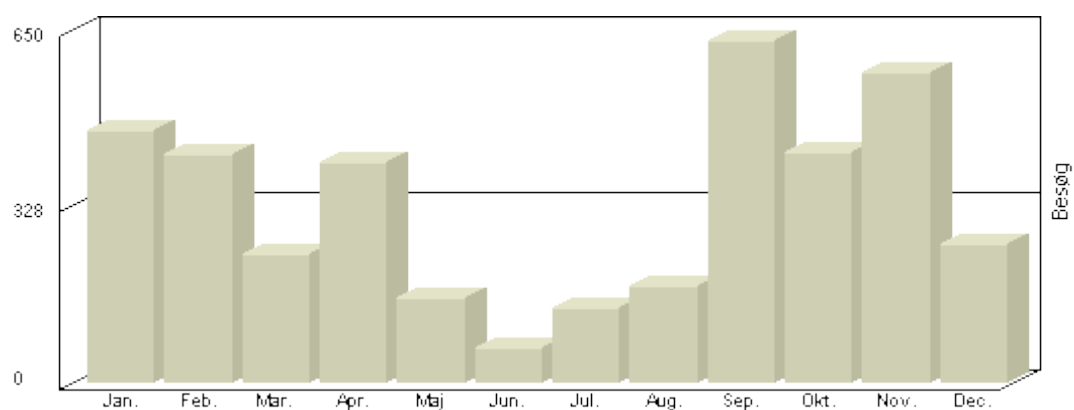

Viser antallet af unikke besøg, i den valgte periode.

Besøg - År 2010

Måned	Besøg
Januar	555
Februar	455
Marts	599
April	424
Maj	173
Juni	101
Juli	78
August	186
September	558
Oktober	402
November	548
December	232

Total : 4.311, Max. : 599, Gennemsnit : 359, Prognose : 4.311

Viser antallet af unikke besøg, i den valgte periode.

Måned	Besøg
Januar	638
Februar	510
Marts	574
April	262
Maj	102
Juni	54
Juli	69
August	185
September	569
Oktober	445
November	504
December	235

Total : 4.147, **Max.** : 638, **Gennemsnit** : 346, **Prognose** : 4.147

Viser antallet af unikke besøg, i den valgte periode.

Besøg - År 2008

Måned	Besøg
Januar	465
Februar	421
Marts	236
April	404
Maj	157
Juni	64
Juli	136
August	177
September	630
Oktober	423
November	570
December	257

Total : 3.940, Max. : 630, Gennemsnit : 328, Prognose : 3.940

Viser antallet af unikke besøg, i den valgte periode.

Besøg - År 2007

Måned	Besøg
Januar	305
Februar	197
Marts	226
April	160
Maj	116
Juni	48
Juli	52
August	77
September	498
Oktober	400
November	413
December	247