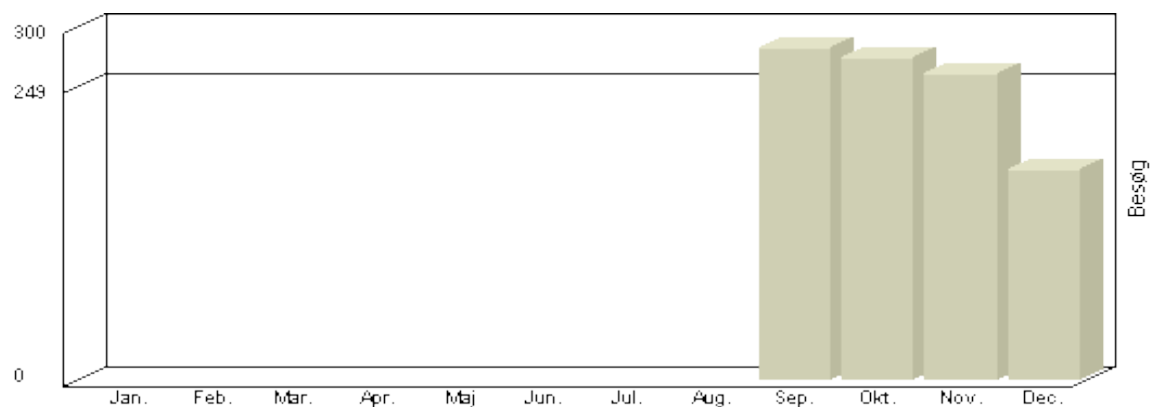

Total : 3.940, Max. : 630, Gennemsnit : 328, Prognose : 3.940

Viser antallet af unikke besøg, i den valgte periode.

Besøg - År 2007

Måned	Besøg
Januar	305
Februar	197
Marts	226
April	160
Maj	116
Juni	48
Juli	52
August	77
September	498
Oktober	400
November	413
December	247

Total : 2.739, Max. : 498, Gennemsnit : 228, Prognose : 2.739

Viser antallet af unikke besøg, i den valgte periode.

Besøg - År 2006

Måned	Besøg
Januar	-
Februar	-
Marts	-
April	-
Maj	-
Juni	-
Juli	-
August	-
September	283
Oktober	273
November	260
December	179