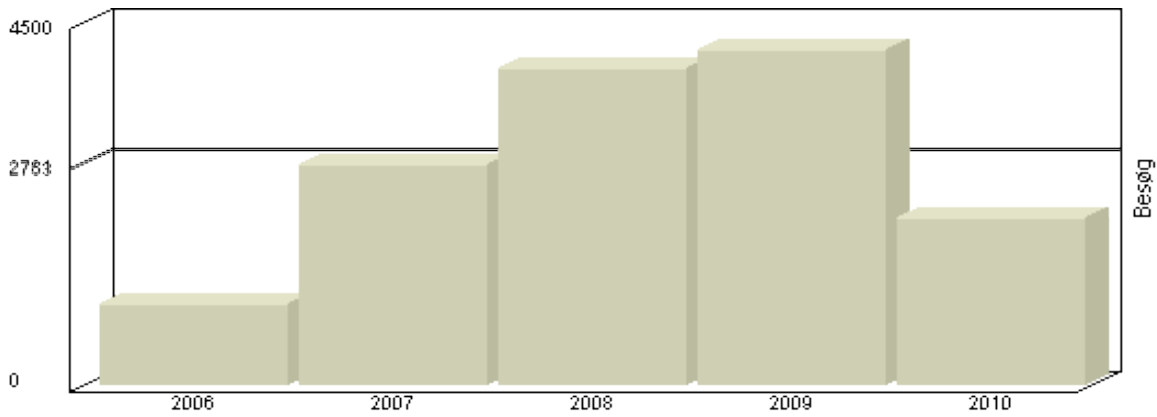

Besøg jyderupbridge.dk

Viser antallet af unikke besøg, i den valgte periode.

Besøg - Totalt

Ar	Besøg
----	-------

2006	995
2007	2.739
2008	3.940
2009	4.147
2010	2.083

Total : 13.904, **Max.** : 4.147, **Gennemsnit** : 2.781, **Prognose** : 13.904

Besøg jyderupbridge.dk

Viser antallet af unikke besøg, i den valgte periode.

Besøg - År 2010

Måned	Besøg
-------	-------

Januar	555
Februar	455
Marts	599
April	424
Maj	50
Juni	-
Juli	-
August	-
September	-
Oktober	-
November	-
December	-

Total : 2.083, **Max.** : 599, **Gennemsnit** : 417, **Prognose** : 2.916

Besøg jyderupbridge.dk

Viser antallet af unikke besøg, i den valgte periode.

Besøg - År 2009

Måned	Besøg
Januar	638
Februar	510
Marts	574
April	262
Maj	102
Juni	54
Juli	69
August	185
September	569
Oktober	445
November	504
December	235

Total : 4.147, **Max.** : 638, **Gennemsnit** : 346, **Prognose** : 4.147

Besøg jyderupbridge.dk

Viser antallet af unikke besøg, i den valgte periode.

Besøg - År 2008

Måned	Besøg
Januar	465
Februar	421
Marts	236
April	404
Maj	157
Juni	64
Juli	136
August	177
September	630
Oktober	423
November	570
December	257