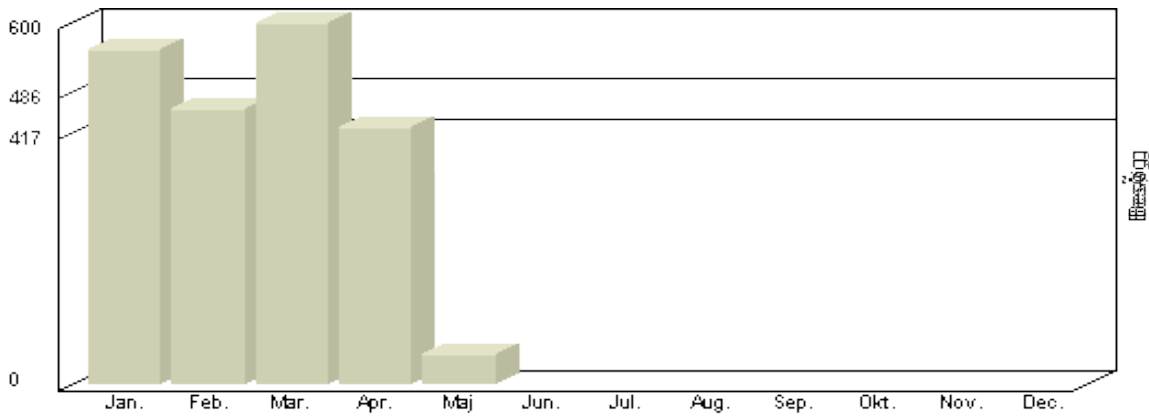

Besøg jyderupbridge.dk

Viser antallet af unikke besøg, i den valgte periode.

Besøg - Totalt

Ar	Besøg
----	-------

2006	995
2007	2.739
2008	3.940
2009	4.147
2010	2.083

Total : 13.904, **Max.** : 4.147, **Gennemsnit** : 2.781, **Prognose** : 13.904

Besøg jyderupbridge.dk

Viser antallet af unikke besøg, i den valgte periode.

Besøg - År 2010

Måned	Besøg
-------	-------

Januar	555
Februar	455
Marts	599
April	424
Maj	50
Juni	-
Juli	-
August	-
September	-
Oktober	-
November	-
December	-

Total : 2.083, **Max.** : 599, **Gennemsnit** : 417, **Prognose** : 2.916

Besøg jyderupbridge.dk

Viser antallet af unikke besøg, i den valgte periode.

Besøg - År 2009

Måned	Besøg
Januar	638
Februar	510
Marts	574
April	262
Maj	102
Juni	54
Juli	69
August	185
September	569
Oktober	445
November	504
December	235