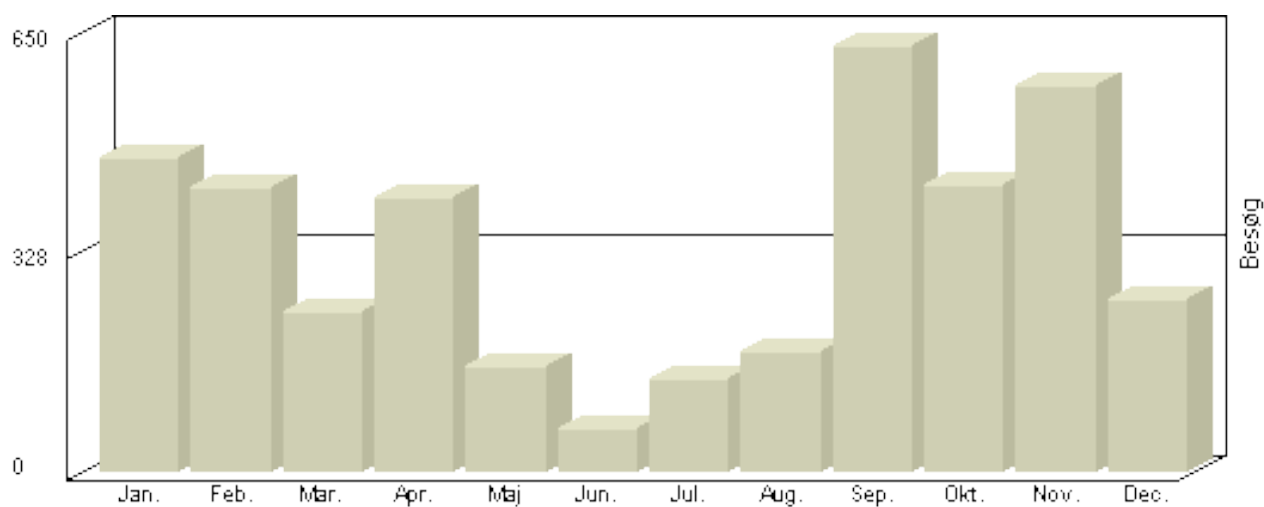

Besøg jyderupbridge.dk

Viser antallet af unikke besøg, i den valgte periode.

Besøg - År 2010

Måned	Besøg
-------	-------

Januar	555
Februar	455
Marts	599
April	424
Maj	50
Juni	-
Juli	-
August	-
September	-
Oktober	-
November	-
December	-

Total : 2.083, **Max.** : 599, **Gennemsnit** : 417, **Prognose** : 2.916

Besøg jyderupbridge.dk

Viser antallet af unikke besøg, i den valgte periode.

Besøg - År 2009

Måned	Besøg
Januar	638
Februar	510
Marts	574
April	262
Maj	102
Juni	54
Juli	69
August	185
September	569
Oktober	445
November	504
December	235

Total : 4.147, **Max.** : 638, **Gennemsnit** : 346, **Prognose** : 4.147

Besøg jyderupbridge.dk

Viser antallet af unikke besøg, i den valgte periode.

Besøg - År 2008

Måned	Besøg
Januar	465
Februar	421
Marts	236
April	404
Maj	157
Juni	64
Juli	136
August	177
September	630
Oktober	423
November	570
December	257

Total : 3.940, **Max.** : 630, **Gennemsnit** : 328, **Prognose** : 3.940

Besøg jyderupbridge.dk

Viser antallet af unikke besøg, i den valgte periode.

Besøg - År 2007

Måned	Besøg
Januar	305
Februar	197
Marts	226
April	160
Maj	116
Juni	48
Juli	52
August	77
September	498
Oktober	400
November	413
December	247