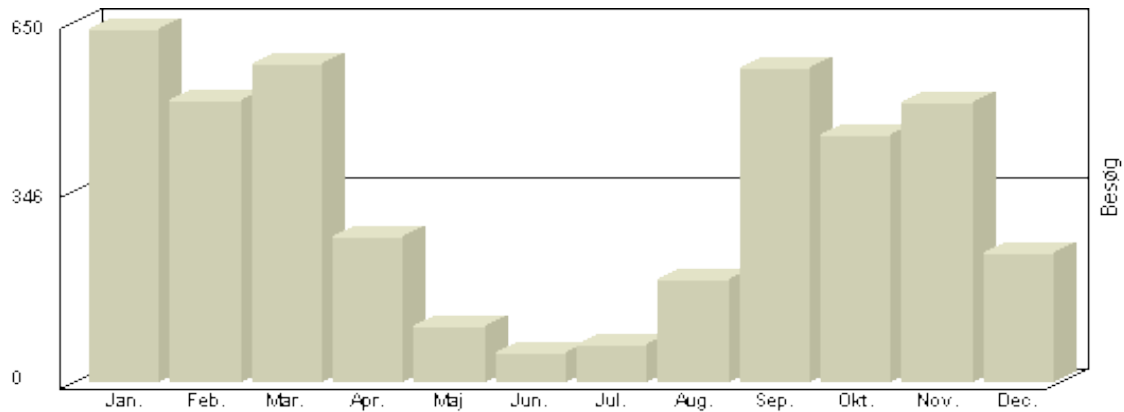

Besøg jyderupbridge.dk

Viser antallet af unikke besøg, i den valgte periode.

Besøg - Totalt

Ar	Besøg
----	-------

2006	995
2007	2.739
2008	3.940
2009	4.147
2010	2.083

Total : 13.904, **Max.** : 4.147, **Gennemsnit** : 2.781, **Prognose** : 13.904

Besøg jyderupbridge.dk

Viser antallet af unikke besøg, i den valgte periode.

Besøg - År 2010

Måned	Besøg
-------	-------

Januar	555
Februar	455
Marts	599
April	424
Maj	50
Juni	-
Juli	-
August	-
September	-
Oktober	-
November	-
December	-

Total : 2.083, **Max.** : 599, **Gennemsnit** : 417, **Prognose** : 2.916

Besøg jyderupbridge.dk

Viser antallet af unikke besøg, i den valgte periode.

Besøg - År 2009

Måned	Besøg
Januar	638
Februar	510
Marts	574
April	262
Maj	102
Juni	54
Juli	69
August	185
September	569
Oktober	445
November	504
December	235

Total : 4.147, **Max.** : 638, **Gennemsnit** : 346, **Prognose** : 4.147

Besøg jyderupbridge.dk

Viser antallet af unikke besøg, i den valgte periode.

Besøg - År 2008

Måned	Besøg
Januar	465
Februar	421
Marts	236
April	404
Maj	157
Juni	64
Juli	136
August	177
September	630
Oktober	423
November	570
December	257