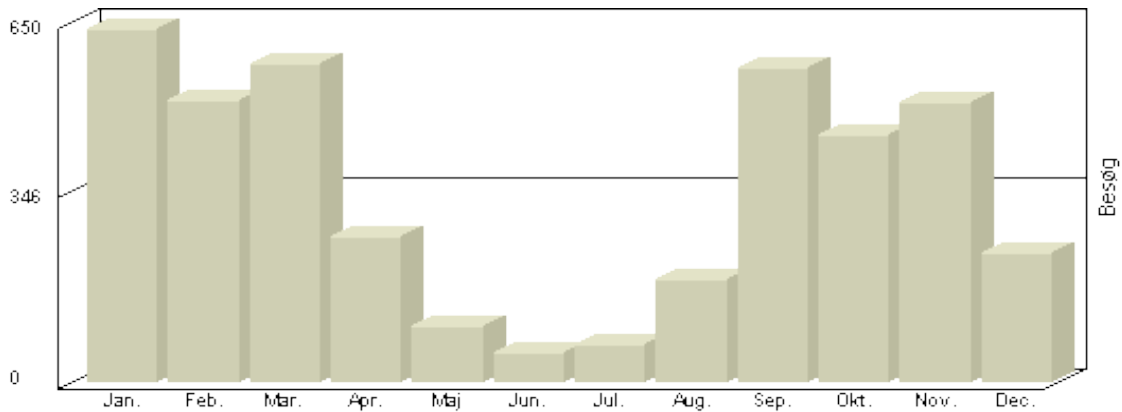

Besøg jyderupbridge.dk

Viser antallet af unikke besøg, i den valgte periode.

Besøg - Totalt

Ar	Besøg
2006	995
2007	2.739
2008	3.940
2009	4.147
2010	1.943

Total : 13.764, **Max.** : 4.147, **Gennemsnit** : 2.753, **Prognose** : 13.764

Besøg jyderupbridge.dk

Viser antallet af unikke besøg, i den valgte periode.

Besøg - År 2010

Måned **Besøg**

Januar	555
Februar	455
Marts	599
April	334
Maj	-
Juni	-
Juli	-
August	-
September	-
Oktober	-
November	-
December	-

Total : 1.943, **Max.** : 599, **Gennemsnit** : 486, **Prognose** : 3.886

Besøg jyderupbridge.dk

Viser antallet af unikke besøg, i den valgte periode.

Besøg - År 2009

Måned	Besøg
Januar	638
Februar	510
Marts	574
April	262
Maj	102
Juni	54
Juli	69
August	185
September	569
Oktober	445
November	504
December	235

Total : 4.147, **Max.** : 638, **Gennemsnit** : 346, **Prognose** : 4.147

Besøg jyderupbridge.dk

Viser antallet af unikke besøg, i den valgte periode.

Besøg - År 2008

Måned	Besøg
Januar	465
Februar	421
Marts	236
April	404
Maj	157
Juni	64
Juli	136
August	177
September	630
Oktober	423
November	570
December	257