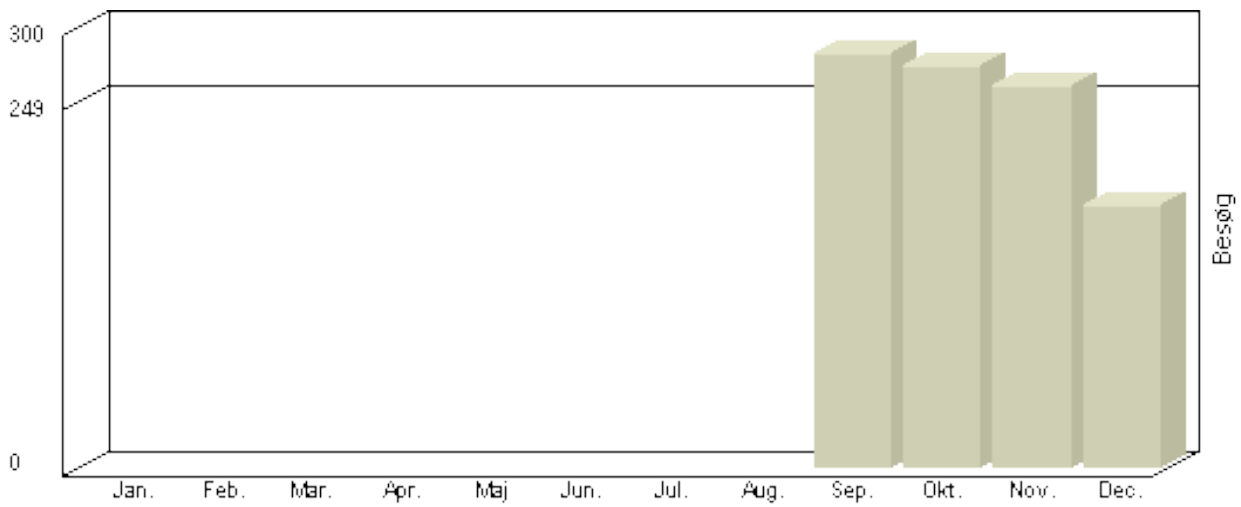

Total : 3.940, **Max.** : 630, **Gennemsnit** : 328, **Prognose** : 3.940

Besøg jyderupbridge.dk

Viser antallet af unikke besøg, i den valgte periode.

Besøg - År 2007

Måned	Besøg
Januar	305
Februar	197
Marts	226
April	160
Maj	116
Juni	48
Juli	52
August	77
September	498
Oktober	400
November	413
December	247

Total : 2.739, **Max.** : 498, **Gennemsnit** : 228, **Prognose** : 2.739

Besøg jyderupbridge.dk

Viser antallet af unikke besøg, i den valgte periode.

Besøg - År 2006

Måned	Besøg
Januar	-
Februar	-
Marts	-
April	-
Maj	-
Juni	-
Juli	-
August	-
September	283
Oktober	273
November	260
December	179