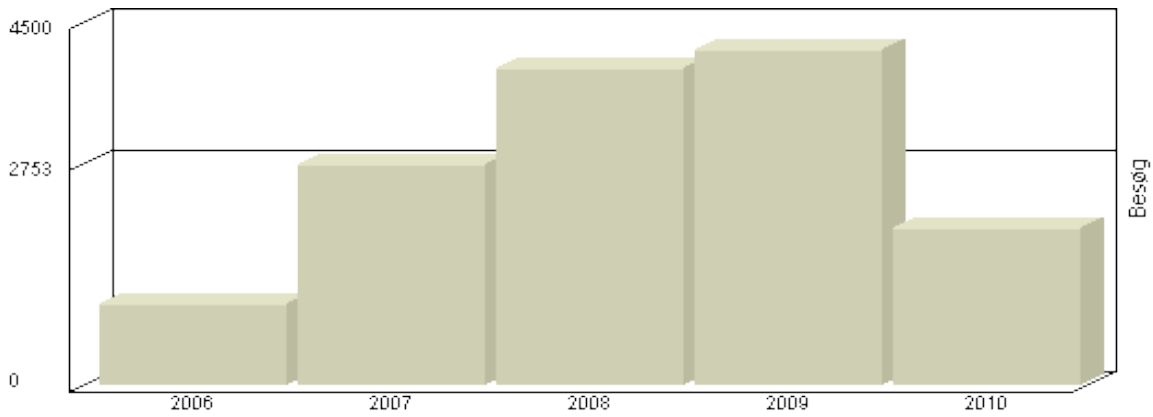

Besøg jyderupbridge.dk

Viser antallet af unikke besøg, i den valgte periode.

Besøg - Totalt

Ar	Besøg
2006	995
2007	2.739
2008	3.940
2009	4.147
2010	1.943

Total : 13.764, **Max.** : 4.147, **Gennemsnit** : 2.753, **Prognose** : 13.764

Besøg jyderupbridge.dk

Viser antallet af unikke besøg, i den valgte periode.

Besøg - År 2010

Måned **Besøg**

Januar	555
Februar	455
Marts	599
April	334
Maj	-
Juni	-
Juli	-
August	-
September	-
Oktober	-
November	-
December	-

Total : 1.943, **Max.** : 599, **Gennemsnit** : 486, **Prognose** : 3.886

Besøg jyderupbridge.dk

Viser antallet af unikke besøg, i den valgte periode.

Besøg - År 2009

Måned	Besøg
Januar	638
Februar	510
Marts	574
April	262
Maj	102
Juni	54
Juli	69
August	185
September	569
Oktober	445
November	504
December	235