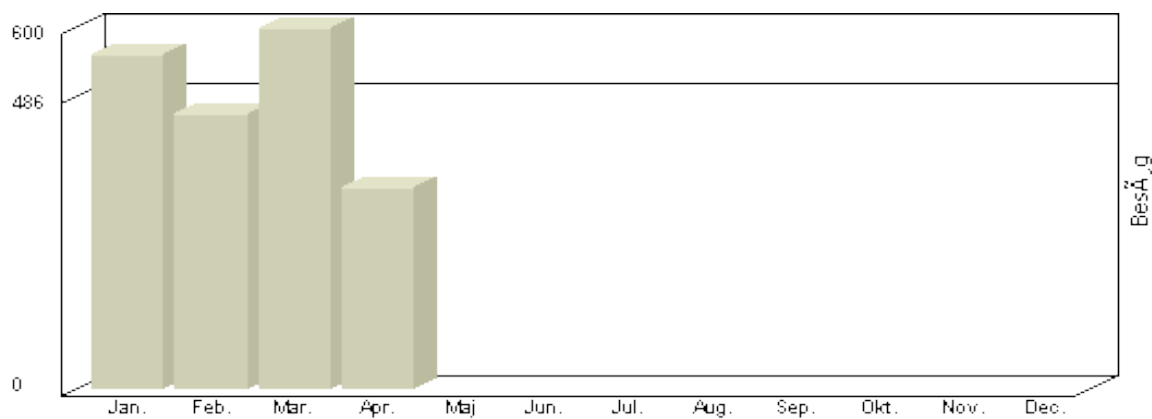

Besøg jyderupbridge.dk

Viser antallet af unikke besøg, i den valgte periode.

Besøg - Totalt

Ar	Besøg
2006	995
2007	2.739
2008	3.940
2009	4.147
2010	1.943

Total : 13.764, **Max.** : 4.147, **Gennemsnit** : 2.753, **Prognose** : 13.764

Besøg jyderupbridge.dk

Viser antallet af unikke besøg, i den valgte periode.

Besøg - År 2010

Måned **Besøg**

Januar	555
Februar	455
Marts	599
April	334
Maj	-
Juni	-
Juli	-
August	-
September	-
Oktober	-
November	-
December	-

Total : 1.943, **Max.** : 599, **Gennemsnit** : 486, **Prognose** : 3.886

Besøg jyderupbridge.dk

Viser antallet af unikke besøg, i den valgte periode.

Besøg - År 2009

Måned	Besøg
Januar	638
Februar	510
Marts	574
April	262
Maj	102
Juni	54
Juli	69
August	185
September	569
Oktober	445
November	504
December	235