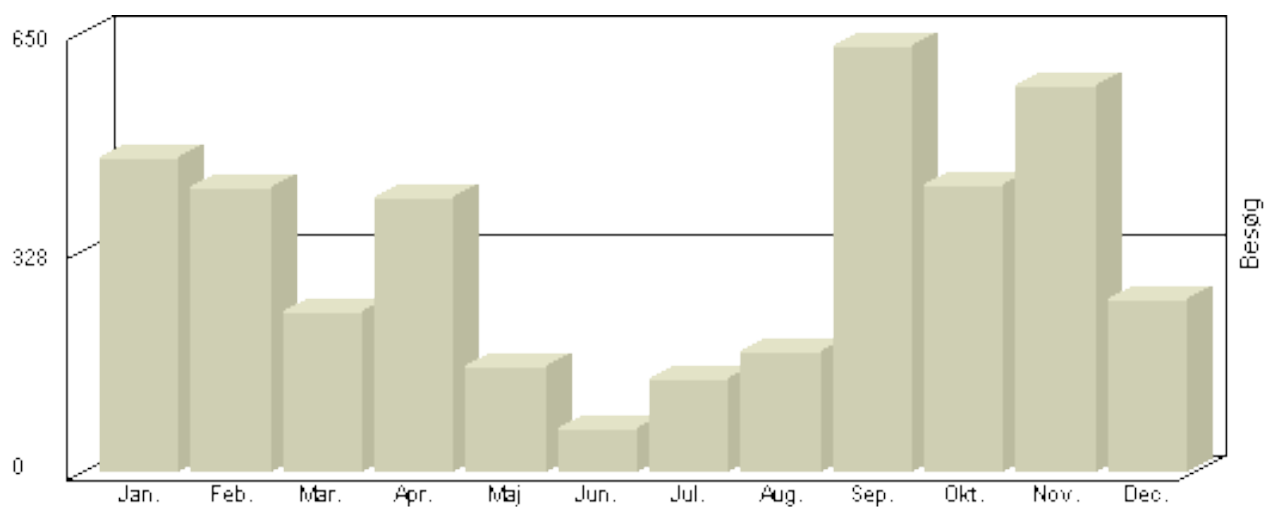

Besøg jyderupbridge.dk

Viser antallet af unikke besøg, i den valgte periode.

Besøg - År 2010

Måned **Besøg**

Januar	555
Februar	455
Marts	599
April	334
Maj	-
Juni	-
Juli	-
August	-
September	-
Oktober	-
November	-
December	-

Total : 1.943, **Max.** : 599, **Gennemsnit** : 486, **Prognose** : 3.886

Besøg jyderupbridge.dk

Viser antallet af unikke besøg, i den valgte periode.

Besøg - År 2009

Måned	Besøg
Januar	638
Februar	510
Marts	574
April	262
Maj	102
Juni	54
Juli	69
August	185
September	569
Oktober	445
November	504
December	235

Total : 4.147, **Max.** : 638, **Gennemsnit** : 346, **Prognose** : 4.147

Besøg jyderupbridge.dk

Viser antallet af unikke besøg, i den valgte periode.

Besøg - År 2008

Måned	Besøg
Januar	465
Februar	421
Marts	236
April	404
Maj	157
Juni	64
Juli	136
August	177
September	630
Oktober	423
November	570
December	257

Total : 3.940, **Max.** : 630, **Gennemsnit** : 328, **Prognose** : 3.940

Besøg jyderupbridge.dk

Viser antallet af unikke besøg, i den valgte periode.

Besøg - År 2007

Måned	Besøg
Januar	305
Februar	197
Marts	226
April	160
Maj	116
Juni	48
Juli	52
August	77
September	498
Oktober	400
November	413
December	247