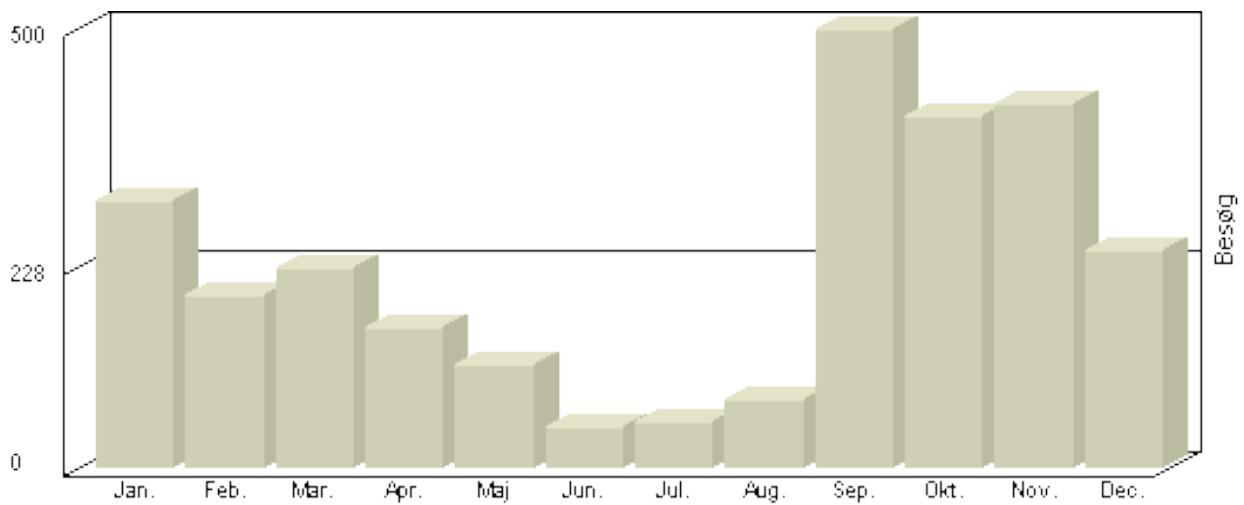

Total : 4.147, **Max.** : 638, **Gennemsnit** : 346, **Prognose** : 4.147

Besøg jyderupbridge.dk

Viser antallet af unikke besøg, i den valgte periode.

Besøg - År 2008

Måned	Besøg
Januar	465
Februar	421
Marts	236
April	404
Maj	157
Juni	64
Juli	136
August	177
September	630
Oktober	423
November	570
December	257

Total : 3.940, **Max.** : 630, **Gennemsnit** : 328, **Prognose** : 3.940

Besøg jyderupbridge.dk

Viser antallet af unikke besøg, i den valgte periode.

Besøg - År 2007

Måned	Besøg
Januar	305
Februar	197
Marts	226
April	160
Maj	116
Juni	48
Juli	52
August	77
September	498
Oktober	400
November	413
December	247

Total : 2.739, **Max.** : 498, **Gennemsnit** : 228, **Prognose** : 2.739

Besøg jyderupbridge.dk

Viser antallet af unikke besøg, i den valgte periode.

Besøg - År 2006

Måned	Besøg
Januar	-
Februar	-
Marts	-
April	-
Maj	-
Juni	-
Juli	-
August	-
September	283
Oktober	273
November	260
December	179