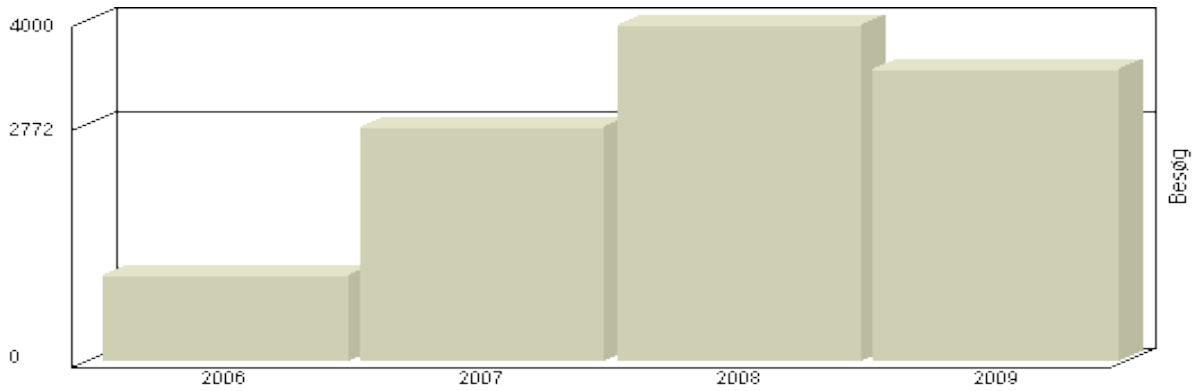

Besøg jyderupbridge.dk

Viser antallet af unikke besøg, i den valgte periode.

Besøg - Totalt

År	Besøg
2006	995
2007	2.739
2008	3.940
2009	3.413

Total : 11.087, **Max.** : 3.940, **Gennemsnit** : 2.772, **Prognose** : 11.087

Besøg jyderupbridge.dk

Viser antallet af unikke besøg, i den valgte periode.

Besøg - År 2009

Måned	Besøg
-------	-------

Januar	638
Februar	510
Marts	574
April	262
Maj	102
Juni	54
Juli	69
August	185
September	569
Oktober	445
November	5
December	-

Total : 3.413, **Max.** : 638, **Gennemsnit** : 310, **Prognose** : 310

Besøg jyderupbridge.dk

Viser antallet af unikke besøg, i den valgte periode.

Besøg - År 2008

Måned	Besøg
Januar	465
Februar	421
Marts	236
April	404
Maj	157
Juni	64
Juli	136
August	177
September	630
Oktober	423
November	570
December	257

Total : 3.940, **Max.** : 630, **Gennemsnit** : 328, **Prognose** : 3.940

Besøg jyderupbridge.dk

Viser antallet af unikke besøg, i den valgte periode.

Besøg - År 2007

Måned	Besøg
Januar	305
Februar	197
Marts	226
April	160
Maj	116
Juni	48
Juli	52
August	77
September	498
Oktober	400
November	413
December	247