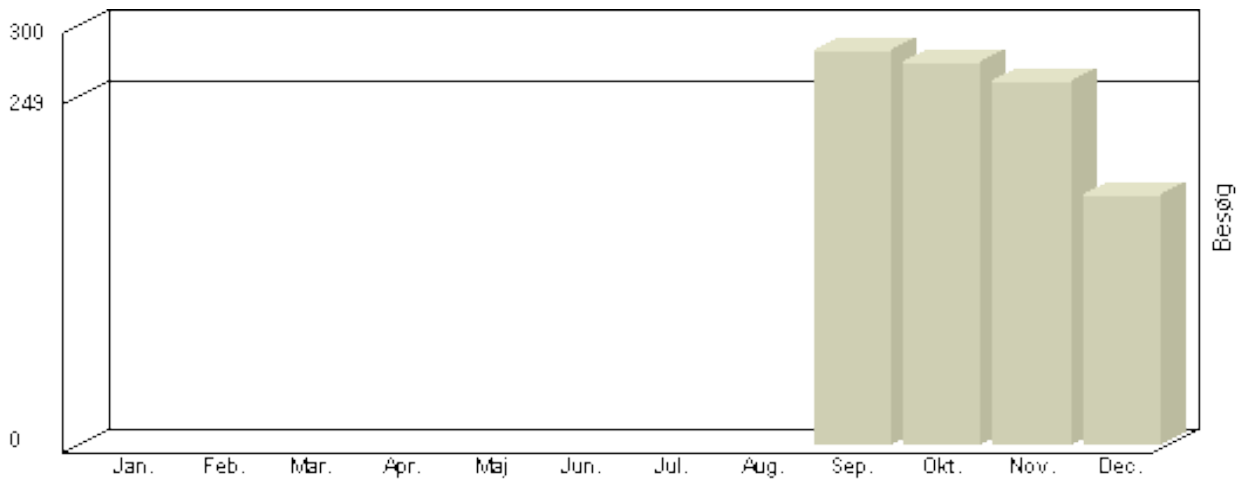

Total : 3.940, **Max.** : 630, **Gennemsnit** : 328, **Prognose** : 3.940

Besøg jyderupbridge.dk

Viser antallet af unikke besøg, i den valgte periode.

Besøg - År 2007

Måned	Besøg
Januar	305
Februar	197
Marts	226
April	160
Maj	116
Juni	48
Juli	52
August	77
September	498
Oktober	400
November	413
December	247

Total : 2.739, **Max.** : 498, **Gennemsnit** : 228, **Prognose** : 2.739

Besøg jyderupbridge.dk

Viser antallet af unikke besøg, i den valgte periode.

Besøg - År 2006

Måned	Besøg
Januar	-
Februar	-
Marts	-
April	-
Maj	-
Juni	-
Juli	-
August	-
September	283
Oktober	273
November	260
December	179