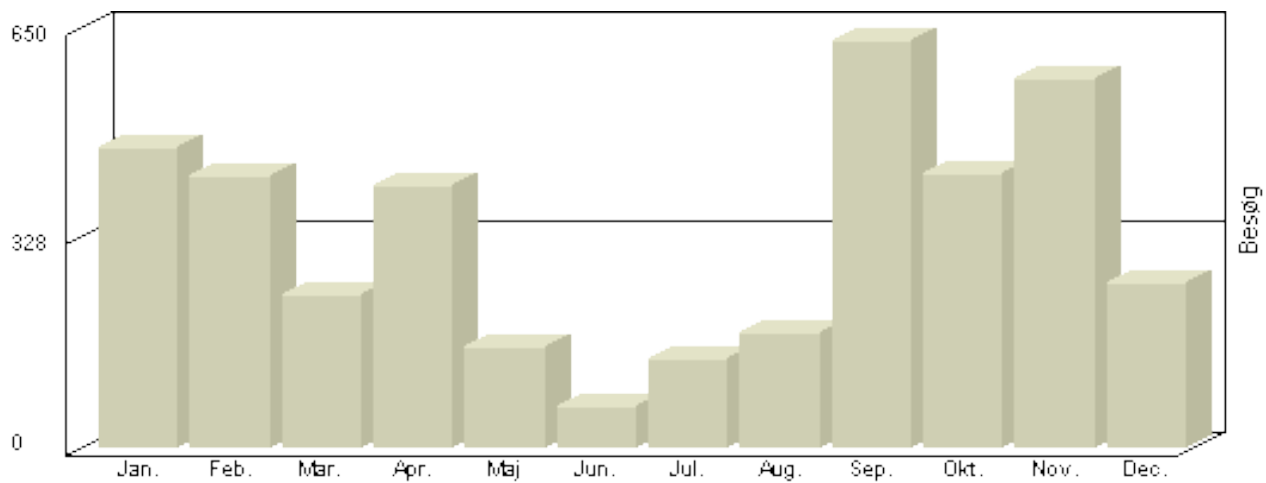

Besøg jyderupbridge.dk

Viser antallet af unikke besøg, i den valgte periode.

Besøg - Totalt

År	Besøg
2006	995
2007	2.739
2008	3.940
2009	3.413

Total : 11.087, **Max.** : 3.940, **Gennemsnit** : 2.772, **Prognose** : 11.087

Besøg jyderupbridge.dk

Viser antallet af unikke besøg, i den valgte periode.

Besøg - År 2009

Måned	Besøg
-------	-------

Januar	638
Februar	510
Marts	574
April	262
Maj	102
Juni	54
Juli	69
August	185
September	569
Oktober	445
November	5
December	-

Total : 3.413, **Max.** : 638, **Gennemsnit** : 310, **Prognose** : 310

Besøg jyderupbridge.dk

Viser antallet af unikke besøg, i den valgte periode.

Besøg - År 2008

Måned	Besøg
Januar	465
Februar	421
Marts	236
April	404
Maj	157
Juni	64
Juli	136
August	177
September	630
Oktober	423
November	570
December	257

Total : 3.940, **Max.** : 630, **Gennemsnit** : 328, **Prognose** : 3.940

Besøg jyderupbridge.dk

Viser antallet af unikke besøg, i den valgte periode.

Besøg - År 2007

Måned	Besøg
Januar	305
Februar	197
Marts	226
April	160
Maj	116
Juni	48
Juli	52
August	77
September	498
Oktober	400
November	413
December	247