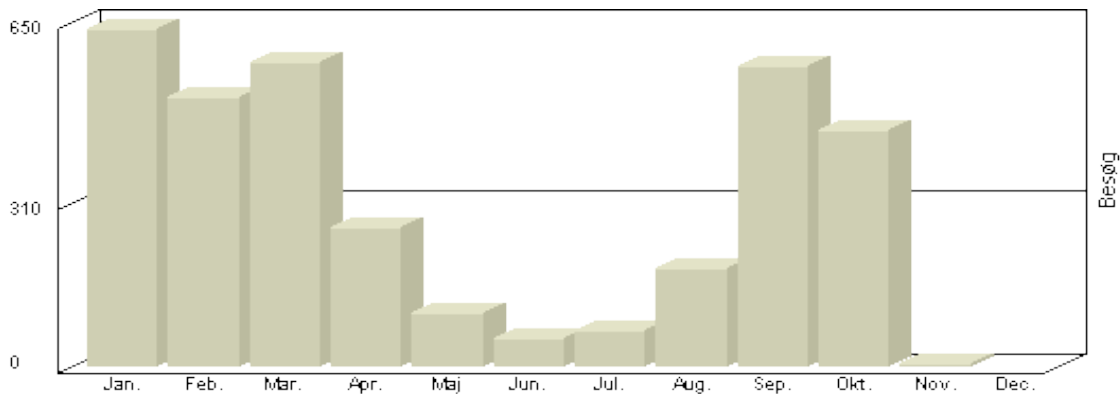

Besøg jyderupbridge.dk

Viser antallet af unikke besøg, i den valgte periode.

Besøg - Totalt

År	Besøg
2006	995
2007	2.739
2008	3.940
2009	3.413

Total : 11.087, **Max.** : 3.940, **Gennemsnit** : 2.772, **Prognose** : 11.087

Besøg jyderupbridge.dk

Viser antallet af unikke besøg, i den valgte periode.

Besøg - År 2009

Måned	Besøg
-------	-------

Januar	638
Februar	510
Marts	574
April	262
Maj	102
Juni	54
Juli	69
August	185
September	569
Oktober	445
November	5
December	-

Total : 3.413, **Max.** : 638, **Gennemsnit** : 310, **Prognose** : 310

Besøg jyderupbridge.dk

Viser antallet af unikke besøg, i den valgte periode.

Besøg - År 2008

Måned	Besøg
Januar	465
Februar	421
Marts	236
April	404
Maj	157
Juni	64
Juli	136
August	177
September	630
Oktober	423
November	570
December	257

Total : 3.940, **Max.** : 630, **Gennemsnit** : 328, **Prognose** : 3.940

Besøg jyderupbridge.dk

Viser antallet af unikke besøg, i den valgte periode.

Besøg - År 2007

Måned	Besøg
Januar	305
Februar	197
Marts	226
April	160
Maj	116
Juni	48
Juli	52
August	77
September	498
Oktober	400
November	413
December	247