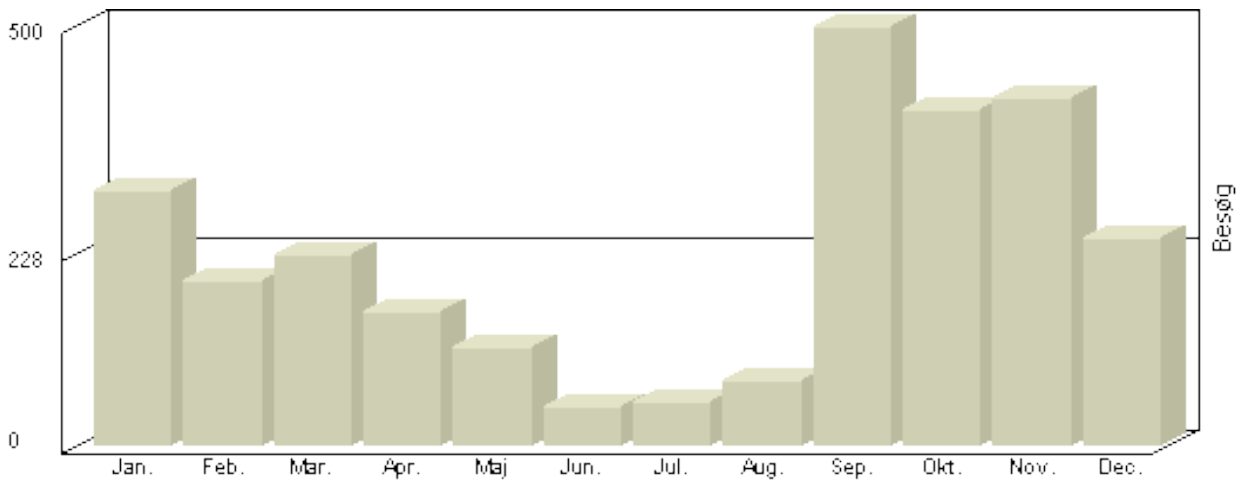

Besøg jyderupbridge.dk

Viser antallet af unikke besøg, i den valgte periode.

Besøg - År 2009

Måned	Besøg
-------	-------

Januar	638
Februar	510
Marts	574
April	262
Maj	102
Juni	54
Juli	69
August	185
September	569
Oktober	445
November	5
December	-

Total : 3.413, **Max.** : 638, **Gennemsnit** : 310, **Prognose** : 310

Besøg jyderupbridge.dk

Viser antallet af unikke besøg, i den valgte periode.

Besøg - År 2008

Måned	Besøg
Januar	465
Februar	421
Marts	236
April	404
Maj	157
Juni	64
Juli	136
August	177
September	630
Oktober	423
November	570
December	257

Total : 3.940, **Max.** : 630, **Gennemsnit** : 328, **Prognose** : 3.940

Besøg jyderupbridge.dk

Viser antallet af unikke besøg, i den valgte periode.

Besøg - År 2007

Måned	Besøg
Januar	305
Februar	197
Marts	226
April	160
Maj	116
Juni	48
Juli	52
August	77
September	498
Oktober	400
November	413
December	247

Total : 2.739, **Max.** : 498, **Gennemsnit** : 228, **Prognose** : 2.739

Besøg jyderupbridge.dk

Viser antallet af unikke besøg, i den valgte periode.

Besøg - År 2006

Måned	Besøg
Januar	-
Februar	-
Marts	-
April	-
Maj	-
Juni	-
Juli	-
August	-
September	283
Oktober	273
November	260
December	179