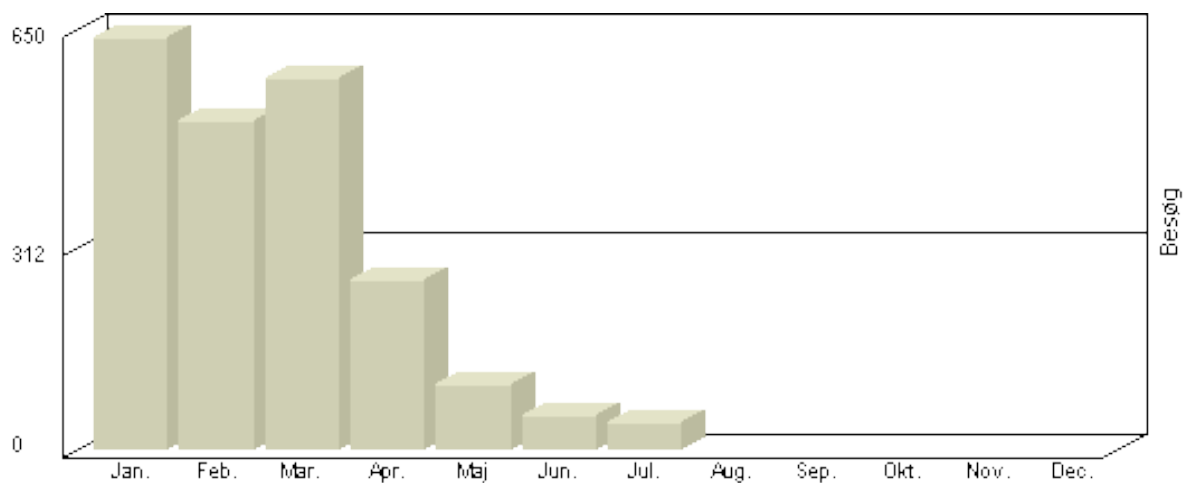

Besøg jyderupbridge.dk

Viser antallet af unikke besøg, i den valgte periode.

Besøg - År 2009

Måned	Besøg
Januar	638
Februar	510
Marts	574
April	262
Maj	102
Juni	54
Juli	41
August	-
September	-
Oktober	-
November	-
December	-

Total : 2.181, **Max.** : 638, **Gennemsnit** : 312, **Prognose** : 1.558

Besøg jyderupbridge.dk

Viser antallet af unikke besøg, i den valgte periode.

Besøg - År 2008

Måned	Besøg
Januar	465
Februar	421
Marts	236
April	404
Maj	157
Juni	64
Juli	136
August	177
September	630
Oktober	423
November	570
December	257

Total : 3.940, **Max.** : 630, **Gennemsnit** : 328, **Prognose** : 3.940

Besøg jyderupbridge.dk

Viser antallet af unikke besøg, i den valgte periode.

Besøg - År 2007

Måned	Besøg
Januar	305
Februar	197
Marts	226
April	160
Maj	116
Juni	48
Juli	52
August	77
September	498
Oktober	400
November	413
December	247

Total : 2.739, Max. : 498, Gennemsnit : 228, Prognose : 2.739

Besøg jyderupbridge.dk

Viser antallet af unikke besøg, i den valgte periode.

Besøg - År 2006

Måned	Besøg
Januar	-
Februar	-
Marts	-
April	-
Maj	-
Juni	-
Juli	-
August	-
September	283
Oktober	273
November	260
December	179