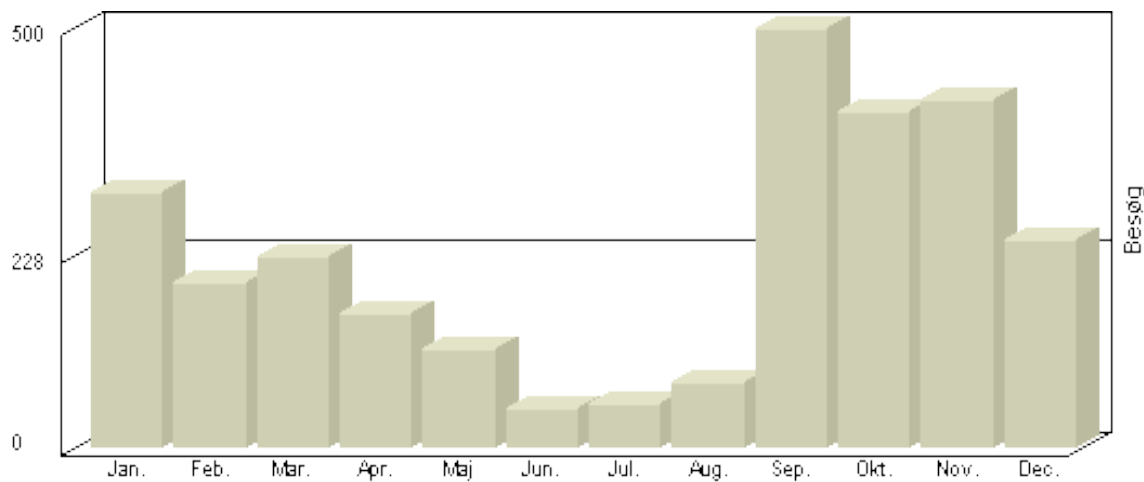

Besøg jyderupbridge.dk

Viser antallet af unikke besøg, i den valgte periode.

Besøg - År 2009

Måned	Besøg
Januar	638
Februar	510
Marts	574
April	262
Maj	102
Juni	54
Juli	41
August	-
September	-
Oktober	-
November	-
December	-

Total : 2.181, **Max.** : 638, **Gennemsnit** : 312, **Prognose** : 1.558

Besøg jyderupbridge.dk

Viser antallet af unikke besøg, i den valgte periode.

Besøg - År 2008

Måned	Besøg
Januar	465
Februar	421
Marts	236
April	404
Maj	157
Juni	64
Juli	136
August	177
September	630
Oktober	423
November	570
December	257

Total : 3.940, **Max.** : 630, **Gennemsnit** : 328, **Prognose** : 3.940

Besøg jyderupbridge.dk

Viser antallet af unikke besøg, i den valgte periode.

Besøg - År 2007

Måned	Besøg
Januar	305
Februar	197
Marts	226
April	160
Maj	116
Juni	48
Juli	52
August	77
September	498
Oktober	400
November	413
December	247

Total : 2.739, Max. : 498, Gennemsnit : 228, Prognose : 2.739

Besøg jyderupbridge.dk

Viser antallet af unikke besøg, i den valgte periode.

Besøg - År 2006

Måned	Besøg
Januar	-
Februar	-
Marts	-
April	-
Maj	-
Juni	-
Juli	-
August	-
September	283
Oktober	273
November	260
December	179