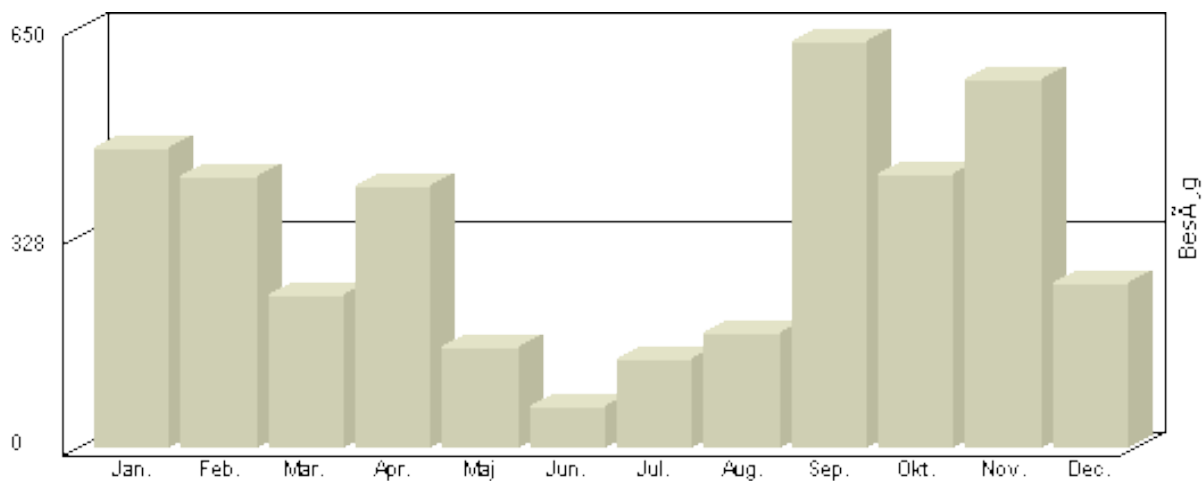

Besøg jyderupbridge.dk

Viser antallet af unikke besøg, i den valgte periode.

Besøg - År 2009

Måned	Besøg
Januar	638
Februar	510
Marts	574
April	262
Maj	102
Juni	54
Juli	41
August	-
September	-
Oktober	-
November	-
December	-

Total : 2.181, **Max.** : 638, **Gennemsnit** : 312, **Prognose** : 1.558

Besøg jyderupbridge.dk

Viser antallet af unikke besøg, i den valgte periode.

Besøg - År 2008

Måned	Besøg
Januar	465
Februar	421
Marts	236
April	404
Maj	157
Juni	64
Juli	136
August	177
September	630
Oktober	423
November	570
December	257

Total : 3.940, **Max.** : 630, **Gennemsnit** : 328, **Prognose** : 3.940

Besøg jyderupbridge.dk

Viser antallet af unikke besøg, i den valgte periode.

Besøg - År 2007

Måned	Besøg
Januar	305
Februar	197
Marts	226
April	160
Maj	116
Juni	48
Juli	52
August	77
September	498
Oktober	400
November	413
December	247

Total : 2.739, Max. : 498, Gennemsnit : 228, Prognose : 2.739

Besøg jyderupbridge.dk

Viser antallet af unikke besøg, i den valgte periode.

Besøg - År 2006

Måned	Besøg
Januar	-
Februar	-
Marts	-
April	-
Maj	-
Juni	-
Juli	-
August	-
September	283
Oktober	273
November	260
December	179