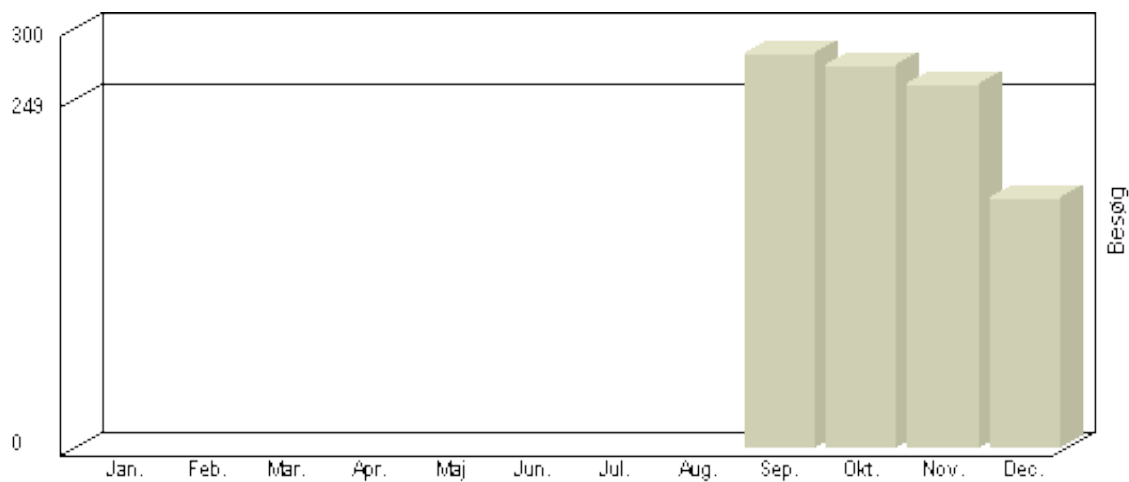

Total : 3.940, **Max.** : 630, **Gennemsnit** : 328, **Prognose** : 3.940

Besøg jyderupbridge.dk

Viser antallet af unikke besøg, i den valgte periode.

Besøg - År 2007

Måned	Besøg
Januar	305
Februar	197
Marts	226
April	160
Maj	116
Juni	48
Juli	52
August	77
September	498
Oktober	400
November	413
December	247

Total : 2.739, Max. : 498, Gennemsnit : 228, Prognose : 2.739

Besøg jyderupbridge.dk

Viser antallet af unikke besøg, i den valgte periode.

Besøg - År 2006

Måned	Besøg
Januar	-
Februar	-
Marts	-
April	-
Maj	-
Juni	-
Juli	-
August	-
September	283
Oktober	273
November	260
December	179