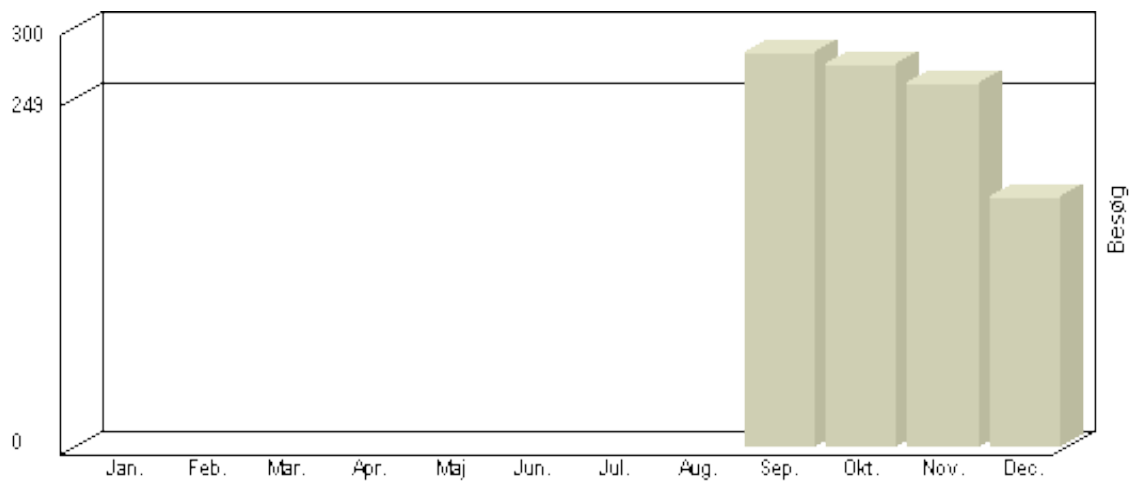

Besøg jyderupbridge.dk

Viser antallet af unikke besøg, i den valgte periode.

Besøg - År 2006

Måned	Besøg
Januar	-
Februar	-
Marts	-
April	-
Maj	-
Juni	-
Juli	-
August	-
September	283
Oktober	273
November	260
December	179

Total : 995, **Max.** : 283, **Gennemsnit** : 249, **Prognose** : 995