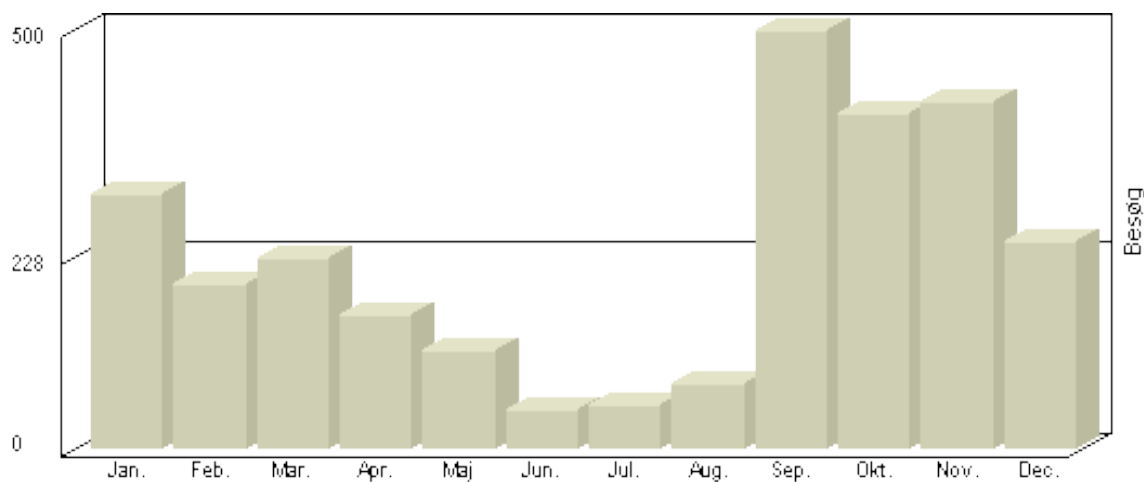

Besøg jyderupbridge.dk

Viser antallet af unikke besøg, i den valgte periode.

Besøg - År 2007

Måned	Besøg
Januar	305
Februar	197
Marts	226
April	160
Maj	116
Juni	48
Juli	52
August	77
September	498
Oktober	400
November	413
December	247

Total : 2.739, **Max.** : 498, **Gennemsnit** : 228, **Prognose** : 2.739