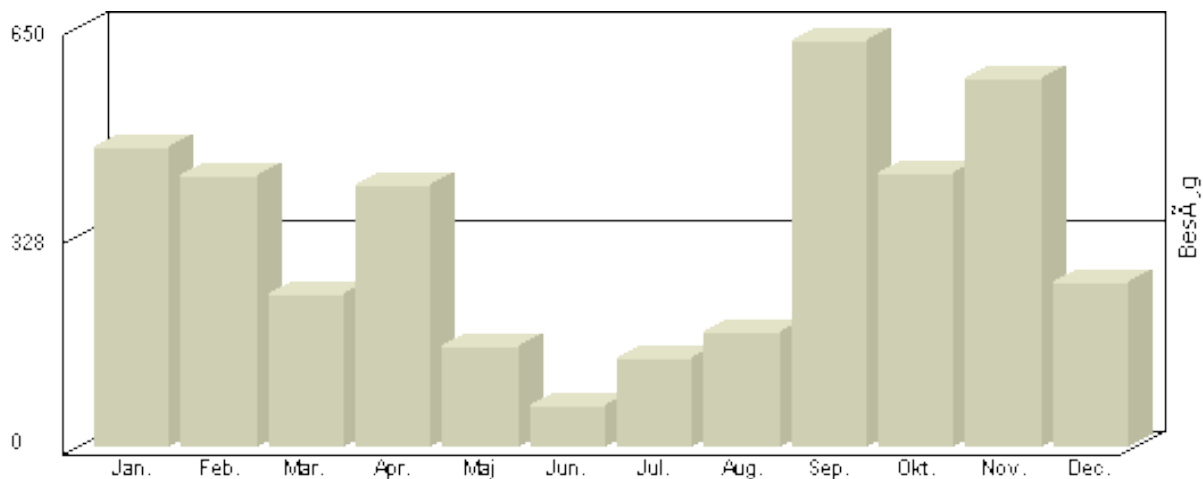

## Besøg jyderupbridge.dk

Viser antallet af unikke besøg, i den valgte periode.

### Besøg - År 2008

Måned	Besøg
Januar	<b>465</b>
Februar	<b>421</b>
Marts	<b>236</b>
April	<b>404</b>
Maj	<b>157</b>
Juni	<b>64</b>
Juli	<b>136</b>
August	<b>177</b>
September	<b>630</b>
Oktober	<b>423</b>
November	<b>570</b>
December	<b>257</b>

**Total** : 3.940, **Max.** : 630, **Gennemsnit** : 328, **Prognose** : 3.940

### Besøg - År 2006

Måned	Besøg
Januar	-
Februar	-
Marts	-
April	-
Maj	-
Juni	-
Juli	-
August	-
September	<b>283</b>
Oktober	<b>273</b>
November	<b>260</b>
December	<b>179</b>

**Total** : 995, **Max.** : 283, **Gennemsnit** : 249, **Prognose** : 995