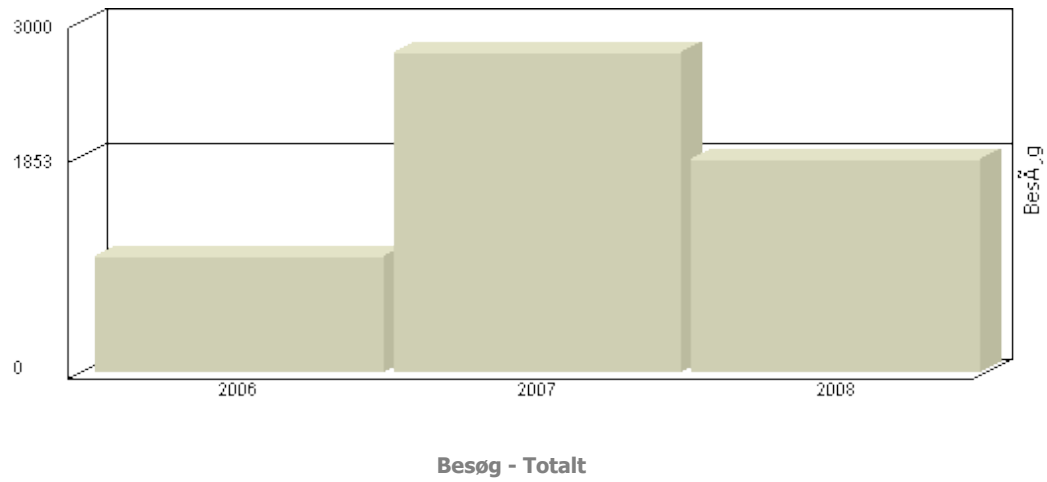

## Besøg

Viser antallet af unikke besøg, i den valgte periode.

År	Besøg
2006	<b>995</b>
2007	<b>2.739</b>
2008	<b>1.826</b>

**Total** : 5.560, **Max.** : 2.739, **Gennemsnit** : 1.853, **Prognose** : 5.560