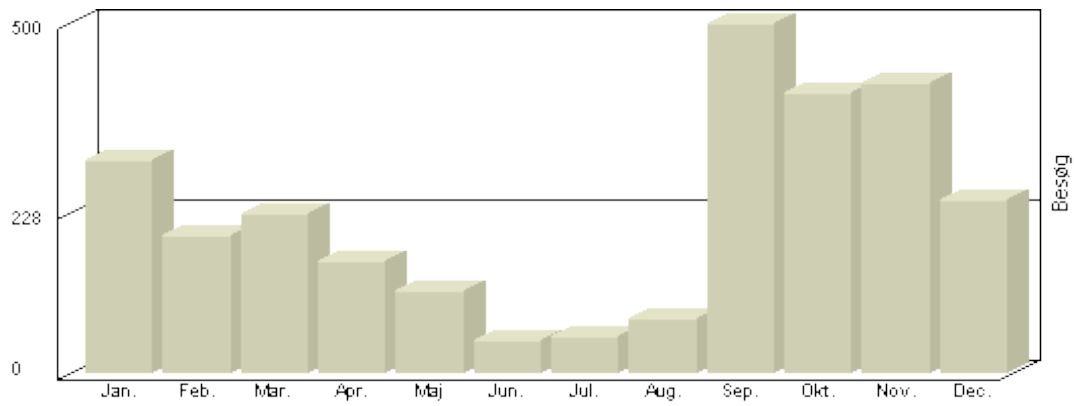

## Besøg

Viser antallet af unikke besøg, i den valgte periode.

År	Besøg
2006	<b>995</b>
2007	<b>2.739</b>
2008	<b>1.826</b>

**Total** : 5.560, **Max.** : 2.739, **Gennemsnit** : 1.853, **Prognose** : 5.560

## Besøg

Viser antallet af unikke besøg, i den valgte periode.

Besøg - År 2006

Måned	Besøg
Januar	-
Februar	-
Marts	-
April	-
Maj	-
Juni	-
Juli	-
August	-
September	<b>283</b>
Oktober	<b>273</b>
November	<b>260</b>
December	<b>179</b>

# Jyderup Bridgeklub

Besøg

Viser antallet af unikke besøg, i den valgte periode.

Besøg - År 2007

Måned	Besøg
Januar	305
Februar	197
Marts	226
April	160
Maj	116
Juni	48
Juli	52
August	77
September	498
Oktober	400
November	413
December	247