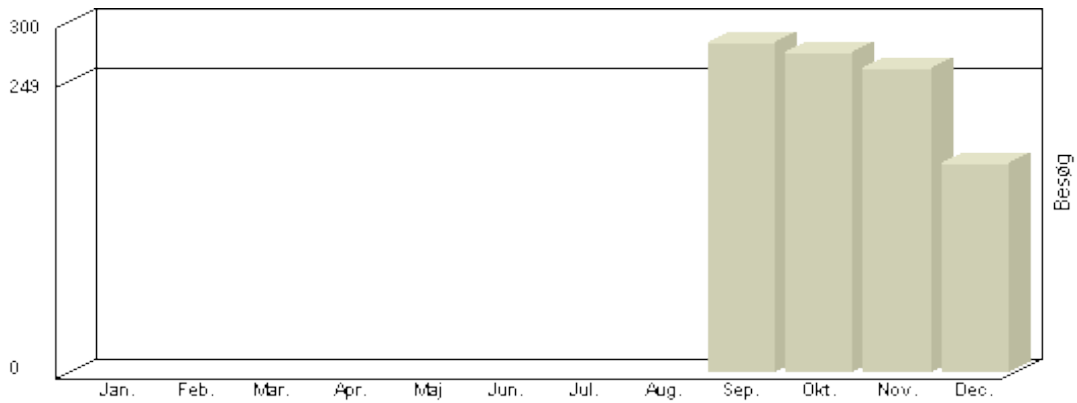

## Besøg

Viser antallet af unikke besøg, i den valgte periode.

År	Besøg
2006	<b>995</b>
2007	<b>2.739</b>
2008	<b>1.826</b>

**Total** : 5.560, **Max.** : 2.739, **Gennemsnit** : 1.853, **Prognose** : 5.560

## Besøg

Viser antallet af unikke besøg, i den valgte periode.

Besøg - År 2006

Måned	Besøg
Januar	-
Februar	-
Marts	-
April	-
Maj	-
Juni	-
Juli	-
August	-
September	<b>283</b>
Oktober	<b>273</b>
November	<b>260</b>
December	<b>179</b>