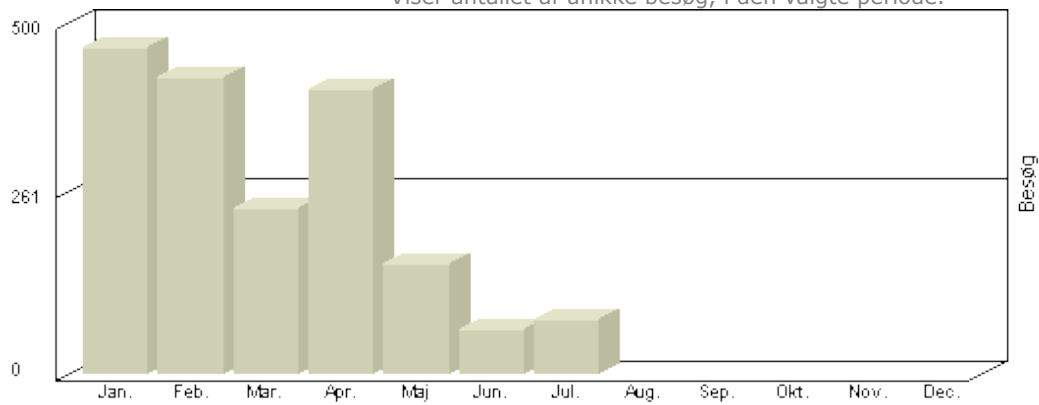

Jyderup Bridgeklub

Besøg

Viser antallet af unikke besøg, i den valgte periode.

Besøg - År 2008

Måned	Besøg
Januar	465
Februar	421
Marts	236
April	404
Maj	157
Juni	64
Juli	79
August	-
September	-
Oktober	-
November	-
December	-

Total : 1.826, **Max.** : 465, **Gennemsnit** : 261, **Prognose** : 1.304